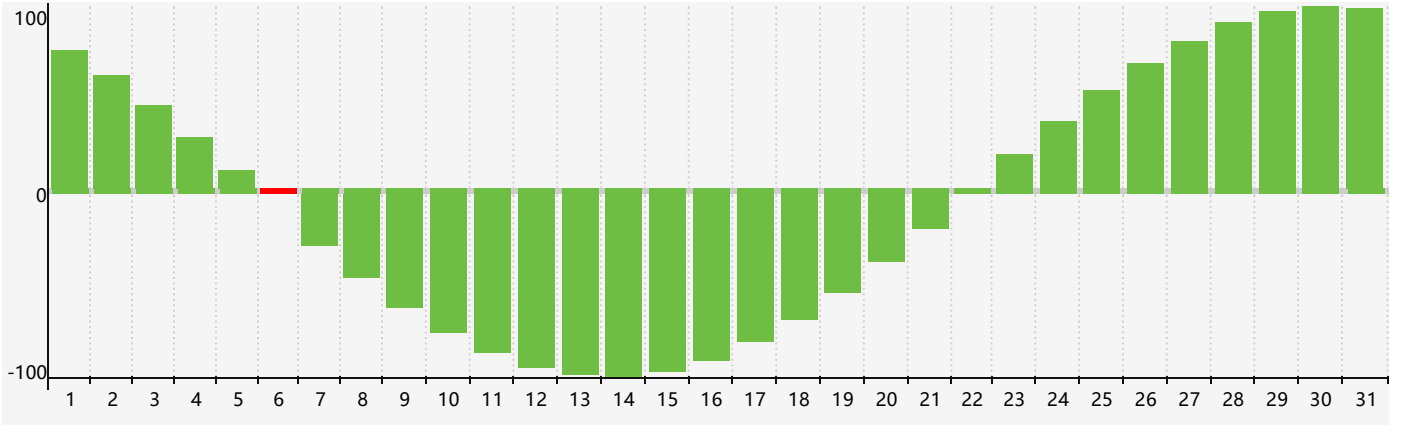

2024年3月智力生理周期曲线图

2024年3月情绪生理周期曲线图

2024年3月体力生理周期曲线图

公元2024年三月 农历甲辰年 [龙年]

星期日	星期一	星期二	星期三	星期四	星期五	星期六
十六 25	十七 26	十八 27	十九 28	二十 29 体力临界期	廿一 1	廿二 2
廿三 3	廿四 4	惊蛰 廿五 5	廿六 6 智力临界期	廿七 7	廿八 8	廿九 9
二月初一 10	初二 11	初三 12 情绪临界期	初四 13	初五 14	初六 15	初七 16
初八 17	初九 18	初十 19	春分 十一 20	十二 21	十三 22	十四 23 体力临界期
十五 24	十六 25	十七 26	十八 27	十九 28	二十 29	廿一 30
廿二 31	廿三 1	廿四 2	廿五 3	清明 廿六 4	廿七 5	廿八 6