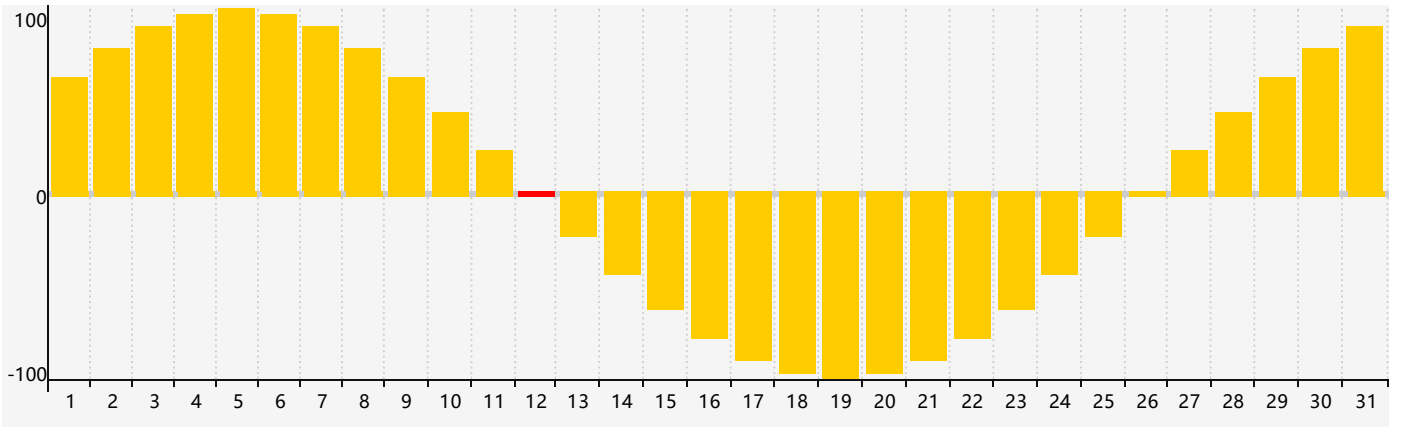

2024年3月智力生理周期曲线图

2024年3月情绪生理周期曲线图

2024年3月体力生理周期曲线图

公元2024年三月 农历甲辰年 [龙年]

星期日	星期一	星期二	星期三	星期四	星期五	星期六
十六 25	十七 26	十八 27	十九 28	二十 29 体力临界期	廿一 1	廿二 2
廿三 3	廿四 4	惊蛰 廿五 5	廿六 6 智力临界期	廿七 7	廿八 8	廿九 9
二月初一 10	初二 11	初三 12 情绪临界期	初四 13	初五 14	初六 15	初七 16
初八 17	初九 18	初十 19	春分 十一 20	十二 21	十三 22	十四 23 体力临界期
十五 24	十六 25	十七 26	十八 27	十九 28	二十 29	廿一 30
廿二 31	廿三 1	廿四 2	廿五 3	清明 廿六 4	廿七 5	廿八 6