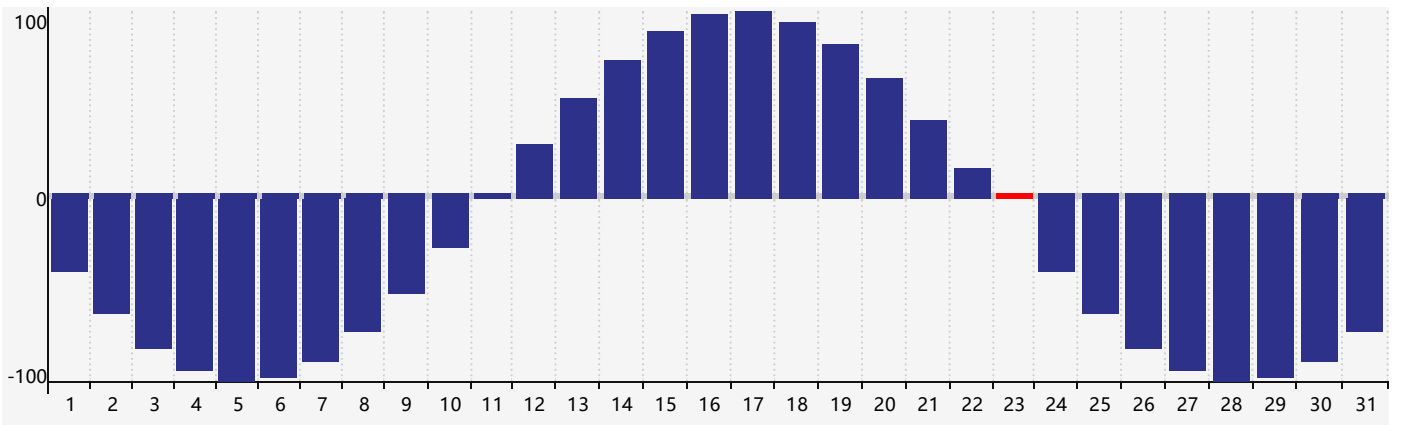

2024年3月智力生理周期曲线图

2024年3月情绪生理周期曲线图

2024年3月体力生理周期曲线图

公元2024年三月 农历甲辰年 [龙年]

星期日	星期一	星期二	星期三	星期四	星期五	星期六
十六 25	十七 26	十八 27	十九 28	二十 29 体力临界期	廿一 1	廿二 2
廿三 3	廿四 4	惊蛰 廿五 5	廿六 6 智力临界期	廿七 7	廿八 8	廿九 9
二月初一 10	初二 11	初三 12 情绪临界期	初四 13	初五 14	初六 15	初七 16
初八 17	初九 18	初十 19	春分 十一 20	十二 21	十三 22	十四 23 体力临界期
十五 24	十六 25	十七 26	十八 27	十九 28	二十 29	廿一 30
廿二 31	廿三 1	廿四 2	廿五 3	清明 廿六 4	廿七 5	廿八 6