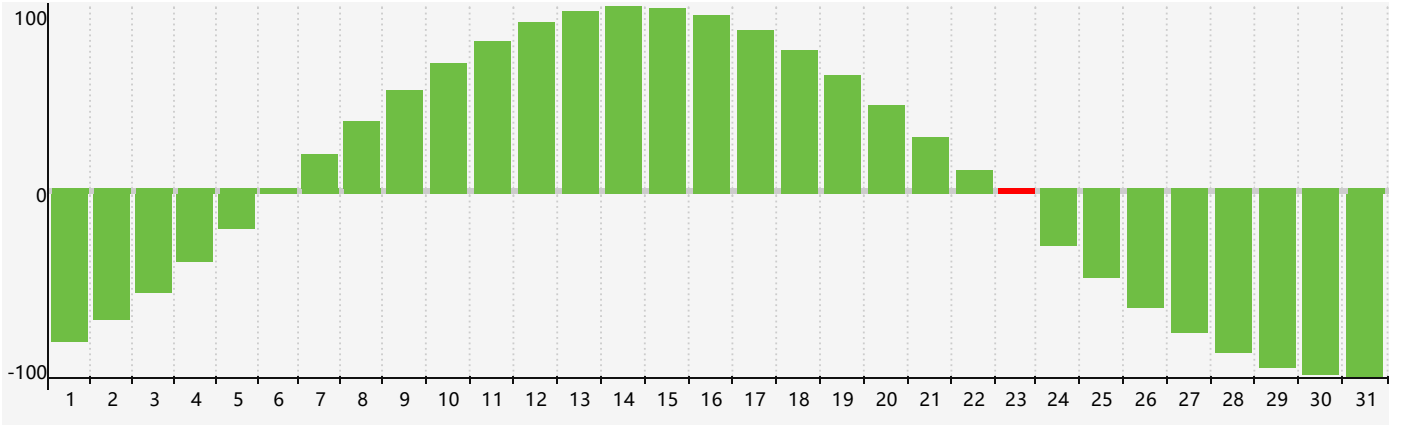

2024年3月智力生理周期曲线图

2024年3月情绪生理周期曲线图

2024年3月体力生理周期曲线图

公元2024年三月 农历甲辰年 [龙年]

星期日	星期一	星期二	星期三	星期四	星期五	星期六
十六 25	十七 26 情绪临界期 体力临界期	十八 27	十九 28	二十 29	廿一 1	廿二 2
廿三 3	廿四 4	惊蛰 廿五 5	廿六 6	廿七 7	廿八 8	廿九 9
二月初一 10	初二 11	初三 12	初四 13	初五 14	初六 15	初七 16
初八 17	初九 18	初十 19	春分 十一 20 体力临界期	十二 21	十三 22	十四 23 智力临界期
十五 24	十六 25 情绪临界期	十七 26	十八 27	十九 28	二十 29	廿一 30
廿二 31	廿三 1	廿四 2	廿五 3	清明 廿六 4	廿七 5	廿八 6