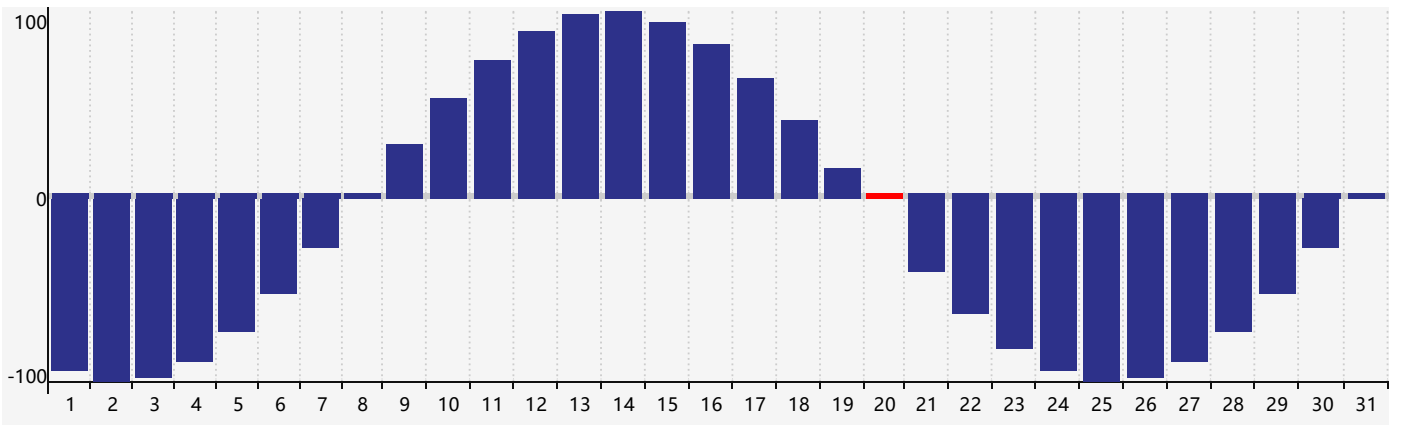

2024年3月智力生理周期曲线图

2024年3月情绪生理周期曲线图

2024年3月体力生理周期曲线图

公元2024年三月 农历甲辰年 [龙年]

星期日	星期一	星期二	星期三	星期四	星期五	星期六
十六 25	十七 26 情绪临界期 体力临界期	十八 27	十九 28	二十 29	廿一 1	廿二 2
廿三 3	廿四 4	惊蛰 廿五 5	廿六 6	廿七 7	廿八 8	廿九 9
二月初一 10	初二 11	初三 12	初四 13	初五 14	初六 15	初七 16
初八 17	初九 18	初十 19	春分 十一 20 体力临界期	十二 21	十三 22	十四 23 智力临界期
十五 24	十六 25 情绪临界期	十七 26	十八 27	十九 28	二十 29	廿一 30
廿二 31	廿三 1	廿四 2	廿五 3	清明 廿六 4	廿七 5	廿八 6