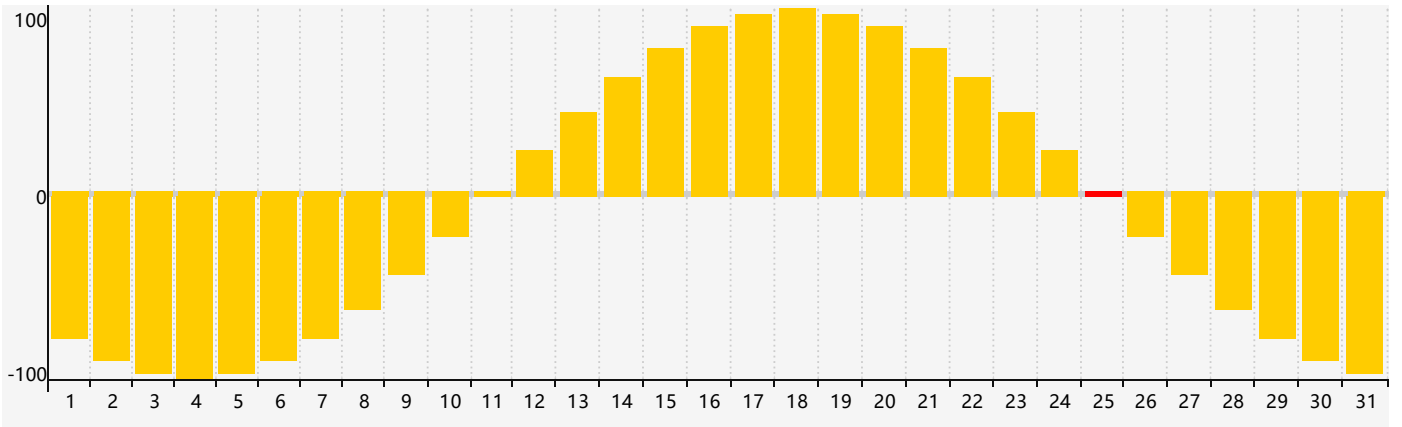

2024年3月智力生理周期曲线图

2024年3月情绪生理周期曲线图

2024年3月体力生理周期曲线图

公元2024年三月 农历甲辰年 [龙年]

星期日	星期一	星期二	星期三	星期四	星期五	星期六
十六 25	十七 26 情绪临界期 体力临界期	十八 27	十九 28	二十 29	廿一 1	廿二 2
廿三 3	廿四 4	惊蛰 廿五 5	廿六 6	廿七 7	廿八 8	廿九 9
二月初一 10	初二 11	初三 12	初四 13	初五 14	初六 15	初七 16
初八 17	初九 18	初十 19	春分 十一 20 体力临界期	十二 21	十三 22	十四 23 智力临界期
十五 24	十六 25 情绪临界期	十七 26	十八 27	十九 28	二十 29	廿一 30
廿二 31	廿三 1	廿四 2	廿五 3	清明 廿六 4	廿七 5	廿八 6