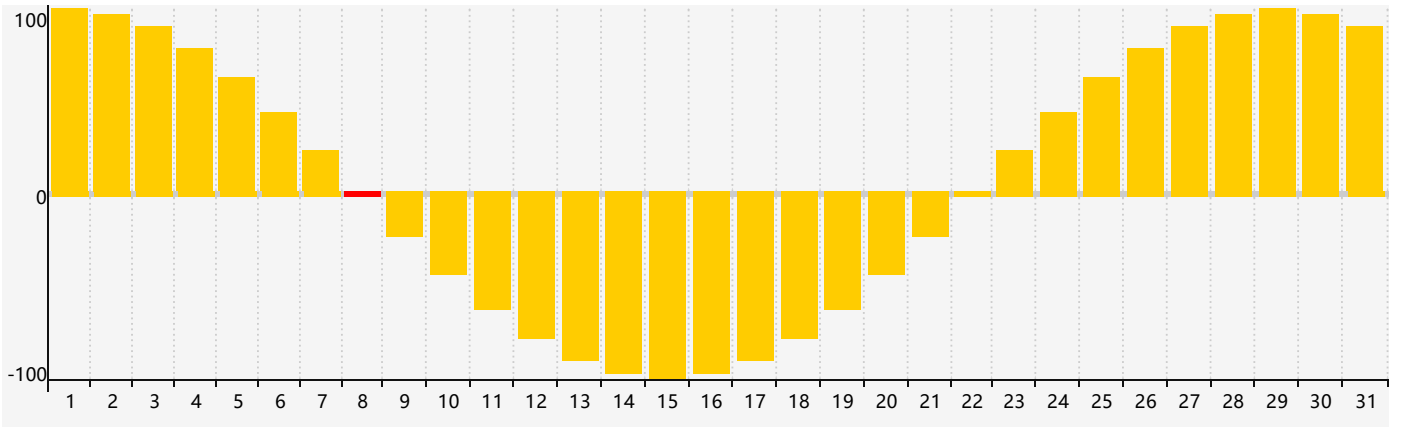

2024年3月智力生理周期曲线图

2024年3月情绪生理周期曲线图

2024年3月体力生理周期曲线图

公元2024年三月 农历甲辰年 [龙年]

星期日	星期一	星期二	星期三	星期四	星期五	星期六
十六 25 体力临界期	十七 26	十八 27	十九 28	二十 29	廿一 1	廿二 2
廿三 3	廿四 4	惊蛰 廿五 5	廿六 6	廿七 7	廿八 8 情绪临界期	廿九 9
二月初一 10	初二 11	初三 12	初四 13	初五 14	初六 15	初七 16
初八 17	初九 18	初十 19 体力临界期	春分 十一 20	十二 21 智力临界期	十三 22	十四 23
十五 24	十六 25	十七 26	十八 27	十九 28	二十 29	廿一 30
廿二 31	廿三 1	廿四 2	廿五 3	清明 廿六 4	廿七 5 情绪临界期	廿八 6