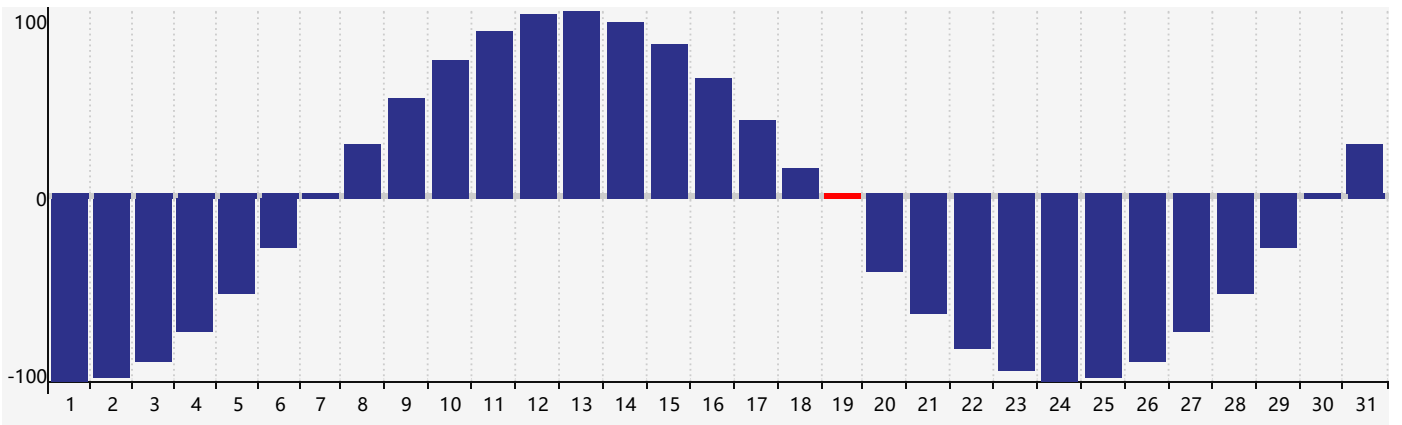

2024年3月智力生理周期曲线图

2024年3月情绪生理周期曲线图

2024年3月体力生理周期曲线图

公元2024年三月 农历甲辰年 [龙年]

星期日	星期一	星期二	星期三	星期四	星期五	星期六
十六 25 体力临界期	十七 26	十八 27	十九 28	二十 29	廿一 1	廿二 2
廿三 3	廿四 4	惊蛰 廿五 5	廿六 6	廿七 7	廿八 8 情绪临界期	廿九 9
二月初一 10	初二 11	初三 12	初四 13	初五 14	初六 15	初七 16
初八 17	初九 18	初十 19 体力临界期	春分 十一 20	十二 21 智力临界期	十三 22	十四 23
十五 24	十六 25	十七 26	十八 27	十九 28	二十 29	廿一 30
廿二 31	廿三 1	廿四 2	廿五 3	清明 廿六 4	廿七 5 情绪临界期	廿八 6