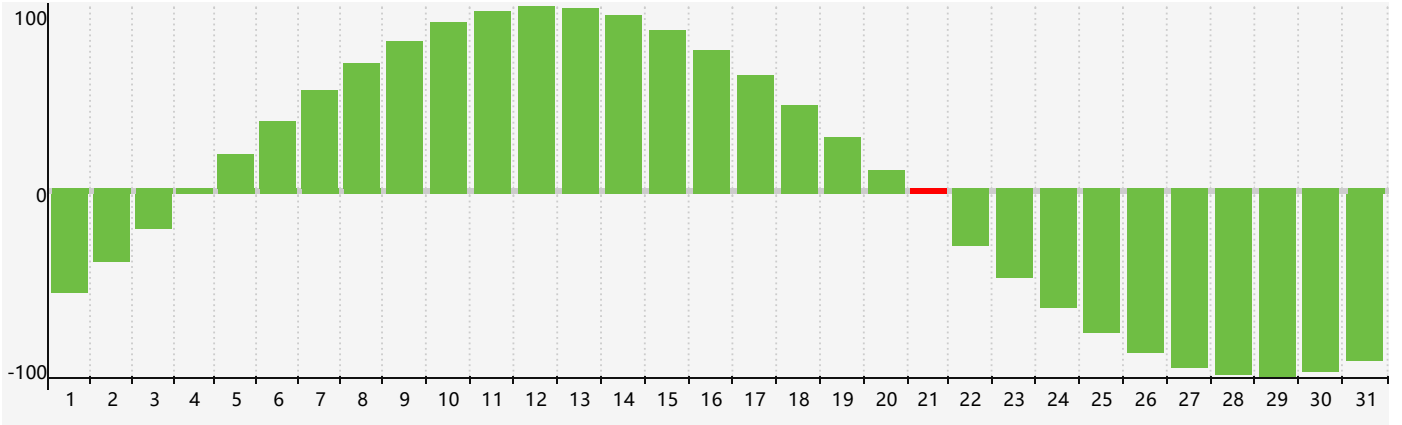

2024年3月智力生理周期曲线图

2024年3月情绪生理周期曲线图

2024年3月体力生理周期曲线图

公元2024年三月 农历甲辰年 [龙年]

星期日	星期一	星期二	星期三	星期四	星期五	星期六
十六 25 体力临界期	十七 26	十八 27	十九 28	二十 29	廿一 1	廿二 2
廿三 3	廿四 4	惊蛰 廿五 5	廿六 6	廿七 7	廿八 8 情绪临界期	廿九 9
二月初一 10	初二 11	初三 12	初四 13	初五 14	初六 15	初七 16
初八 17	初九 18	初十 19 体力临界期	春分 十一 20	十二 21 智力临界期	十三 22	十四 23
十五 24	十六 25	十七 26	十八 27	十九 28	二十 29	廿一 30
廿二 31	廿三 1	廿四 2	廿五 3	清明 廿六 4	廿七 5 情绪临界期	廿八 6