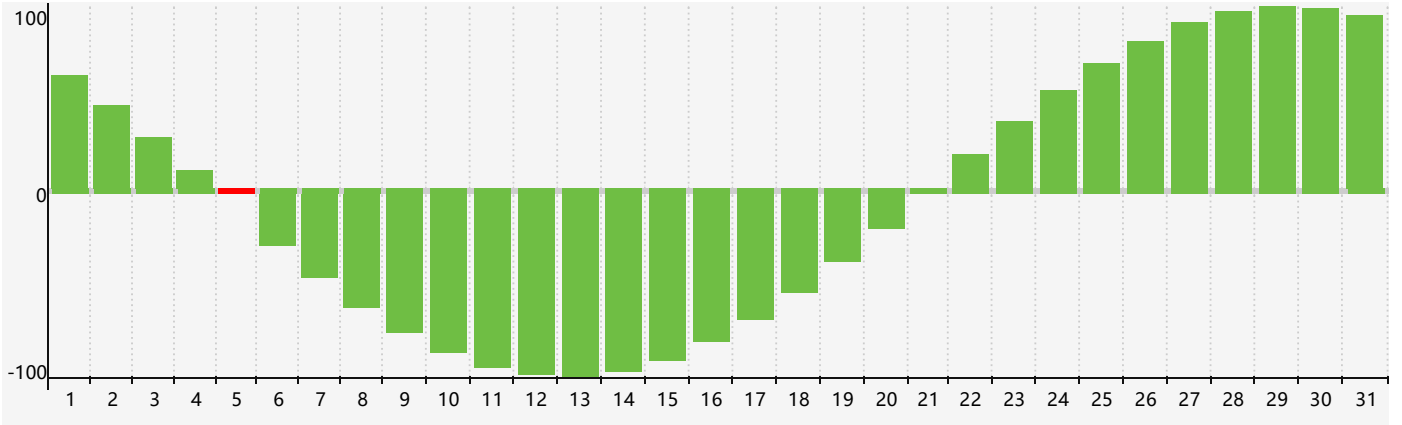

2024年3月智力生理周期曲线图

2024年3月情绪生理周期曲线图

2024年3月体力生理周期曲线图

公元2024年三月 农历甲辰年 [龙年]

星期日	星期一	星期二	星期三	星期四	星期五	星期六
十六 25 情绪临界期 	十七 26 	十八 27 	十九 28 	二十 29 	廿一 1 	廿二 2 
廿三 3 	廿四 4 	惊蛰 廿五 5 智力临界期 	廿六 6 	廿七 7 	廿八 8 体力临界期 	廿九 9 
二月初一 10 	初二 11 	初三 12 	初四 13 	初五 14 	初六 15 	初七 16 
初八 17 	初九 18 	初十 19 	春分 十一 20 	十二 21 	十三 22 	十四 23 
十五 24 情绪临界期 	十六 25 	十七 26 	十八 27 	十九 28 	二十 29 	廿一 30 
廿二 31 体力临界期 	廿三 1 	廿四 2 	廿五 3 	清明 廿六 4 	廿七 5 	廿八 6 