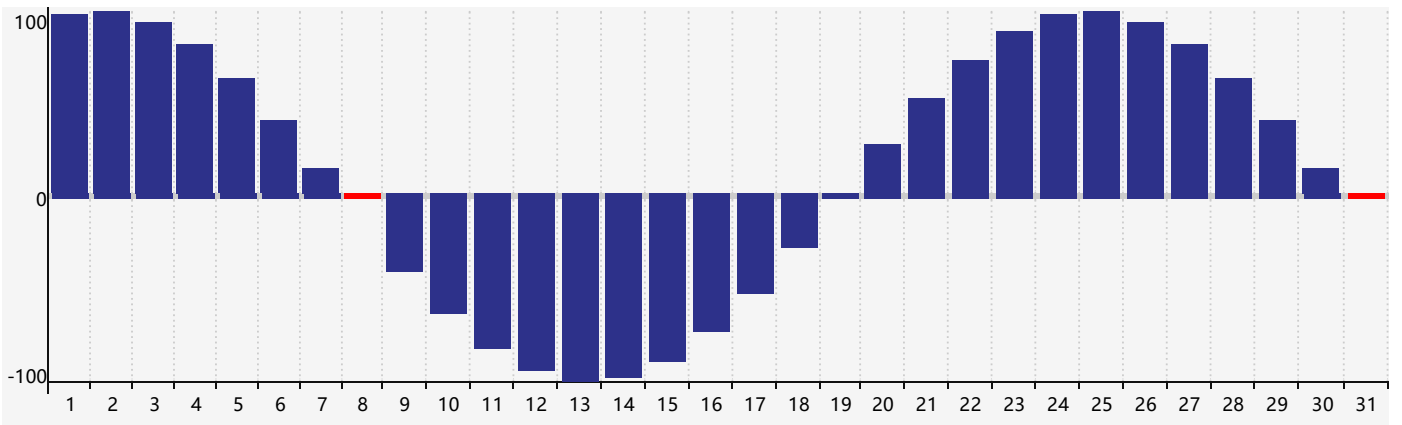

2024年3月智力生理周期曲线图

2024年3月情绪生理周期曲线图

2024年3月体力生理周期曲线图

公元2024年三月 农历甲辰年 [龙年]

星期日	星期一	星期二	星期三	星期四	星期五	星期六
十六 25 情绪临界期 	十七 26 	十八 27 	十九 28 	二十 29 	廿一 1 	廿二 2 
廿三 3 	廿四 4 	惊蛰 廿五 5 智力临界期 	廿六 6 	廿七 7 	廿八 8 体力临界期 	廿九 9 
二月初一 10 	初二 11 	初三 12 	初四 13 	初五 14 	初六 15 	初七 16 
初八 17 	初九 18 	初十 19 	春分 十一 20 	十二 21 	十三 22 	十四 23 
十五 24 情绪临界期 	十六 25 	十七 26 	十八 27 	十九 28 	二十 29 	廿一 30 
廿二 31 体力临界期 	廿三 1 	廿四 2 	廿五 3 	清明 廿六 4 	廿七 5 	廿八 6 