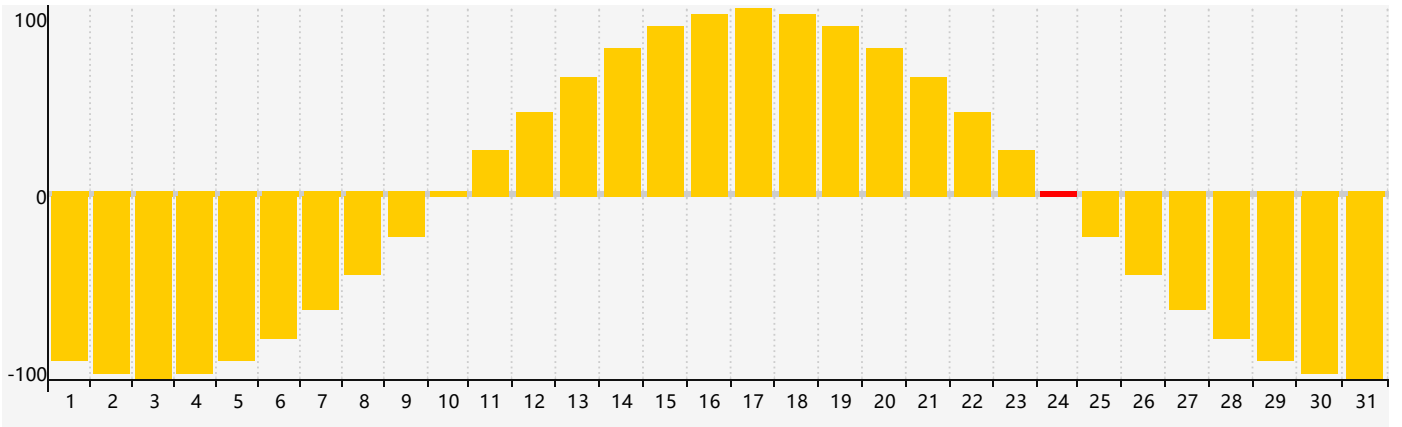

2024年3月智力生理周期曲线图

2024年3月情绪生理周期曲线图

2024年3月体力生理周期曲线图

公元2024年三月 农历甲辰年 [龙年]

星期日	星期一	星期二	星期三	星期四	星期五	星期六
十六 25 情绪临界期 	十七 26 	十八 27 	十九 28 	二十 29 	廿一 1 	廿二 2 
廿三 3 	廿四 4 	惊蛰 廿五 5 智力临界期 	廿六 6 	廿七 7 	廿八 8 体力临界期 	廿九 9 
二月初一 10 	初二 11 	初三 12 	初四 13 	初五 14 	初六 15 	初七 16 
初八 17 	初九 18 	初十 19 	春分 十一 20 	十二 21 	十三 22 	十四 23 
十五 24 情绪临界期 	十六 25 	十七 26 	十八 27 	十九 28 	二十 29 	廿一 30 
廿二 31 体力临界期 	廿三 1 	廿四 2 	廿五 3 	清明 廿六 4 	廿七 5 	廿八 6 