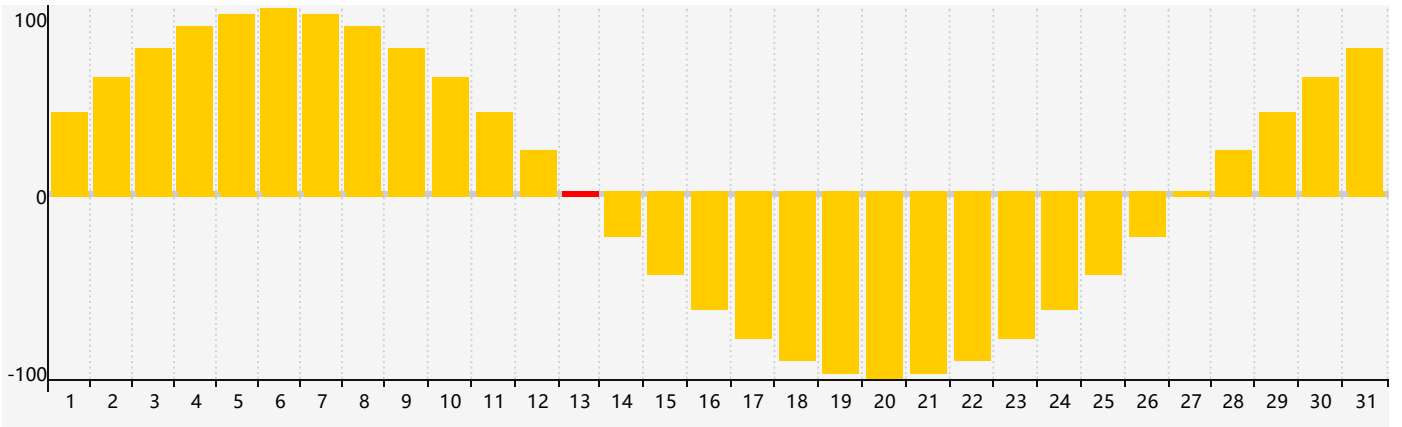

### 2024年3月智力生理周期曲线图

### 2024年3月情绪生理周期曲线图

### 2024年3月体力生理周期曲线图

公元2024年三月 农历甲辰年 [龙年]

星期日	星期一	星期二	星期三	星期四	星期五	星期六
十六 25	十七 26	十八 27	十九 28	二十 29	廿一 1	廿二 2
廿三 3	廿四 4	惊蛰 廿五 5	廿六 6	廿七 7	廿八 8	廿九 9 智力临界期 体力临界期
二月初一 10	初二 11	初三 12	初四 13 情绪临界期	初五 14	初六 15	初七 16
初八 17	初九 18	初十 19	春分 十一 20	十二 21	十三 22	十四 23
十五 24	十六 25	十七 26	十八 27	十九 28	二十 29	廿一 30
廿二 31	廿三 1 体力临界期	廿四 2	廿五 3	清明 廿六 4	廿七 5	廿八 6