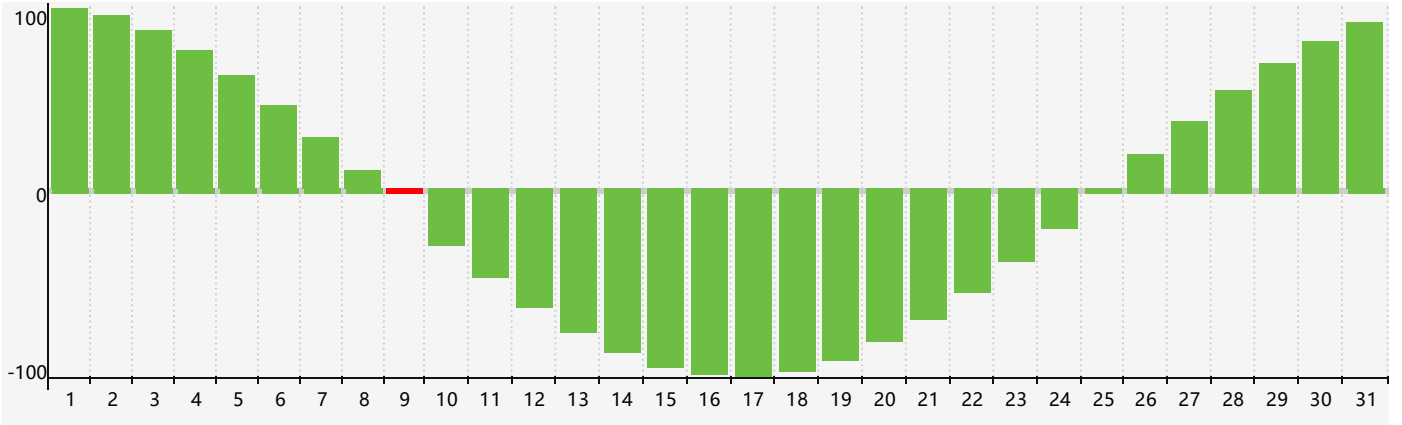

### 2024年3月智力生理周期曲线图

### 2024年3月情绪生理周期曲线图

### 2024年3月体力生理周期曲线图

公元2024年三月 农历甲辰年 [龙年]

星期日	星期一	星期二	星期三	星期四	星期五	星期六
十六 25	十七 26	十八 27	十九 28	二十 29	廿一 1	廿二 2
廿三 3	廿四 4	惊蛰 廿五 5	廿六 6	廿七 7	廿八 8	廿九 9 智力临界期 体力临界期
二月初一 10	初二 11	初三 12	初四 13 情绪临界期	初五 14	初六 15	初七 16
初八 17	初九 18	初十 19	春分 十一 20	十二 21	十三 22	十四 23
十五 24	十六 25	十七 26	十八 27	十九 28	二十 29	廿一 30
廿二 31	廿三 1 体力临界期	廿四 2	廿五 3	清明 廿六 4	廿七 5	廿八 6