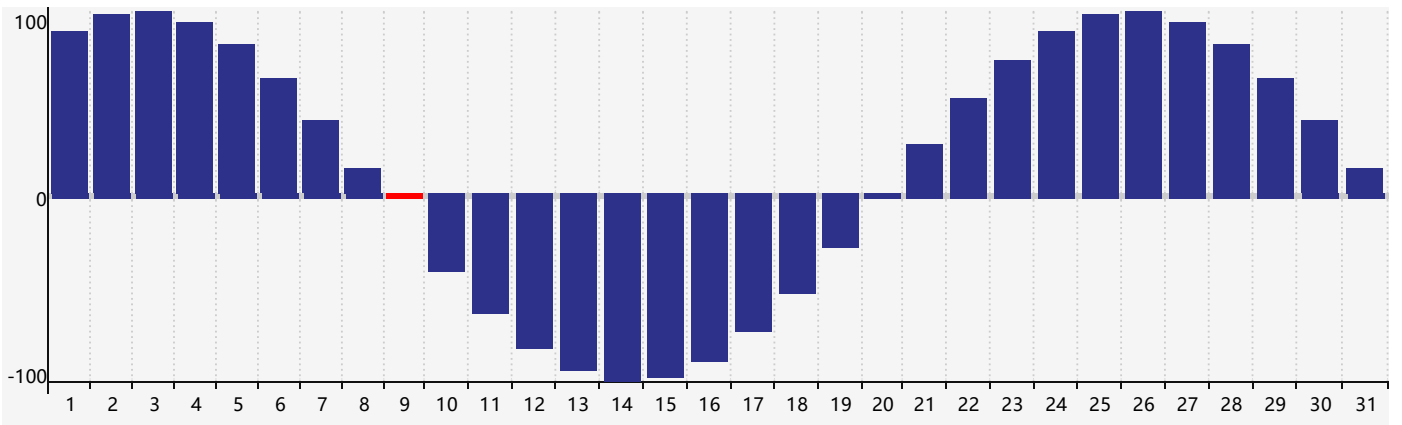

### 2024年3月智力生理周期曲线图

### 2024年3月情绪生理周期曲线图

### 2024年3月体力生理周期曲线图

公元2024年三月 农历甲辰年 [龙年]

星期日	星期一	星期二	星期三	星期四	星期五	星期六
十六 25	十七 26	十八 27	十九 28	二十 29	廿一 1	廿二 2
廿三 3	廿四 4	惊蛰 廿五 5	廿六 6	廿七 7	廿八 8	廿九 9 智力临界期 体力临界期
二月初一 10	初二 11	初三 12	初四 13 情绪临界期	初五 14	初六 15	初七 16
初八 17	初九 18	初十 19	春分 十一 20	十二 21	十三 22	十四 23
十五 24	十六 25	十七 26	十八 27	十九 28	二十 29	廿一 30
廿二 31	廿三 1 体力临界期	廿四 2	廿五 3	清明 廿六 4	廿七 5	廿八 6