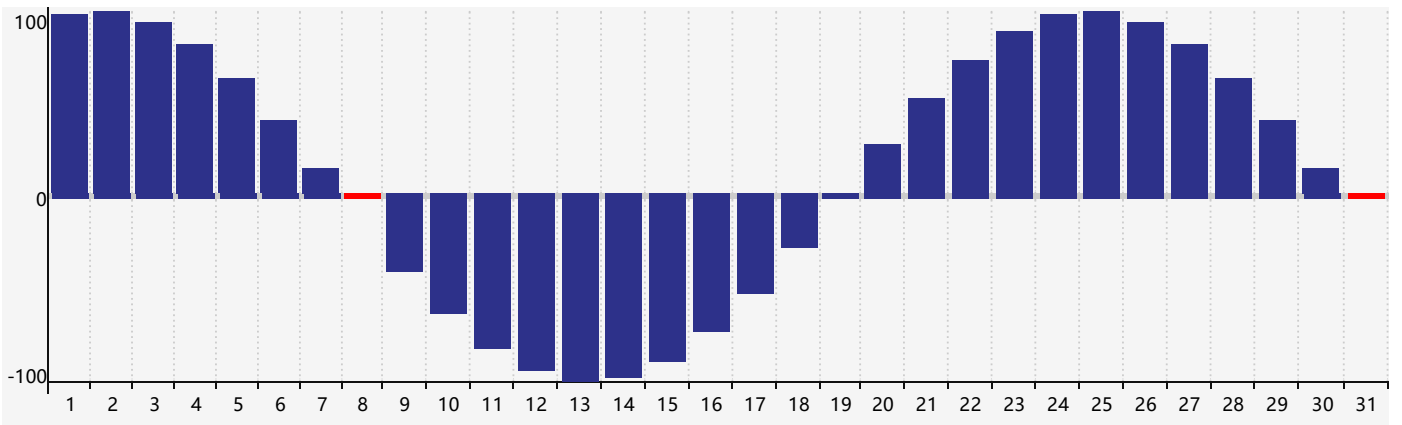

2024年3月智力生理周期曲线图

2024年3月情绪生理周期曲线图

2024年3月体力生理周期曲线图

公元2024年三月 农历甲辰年 [龙年]

星期日	星期一	星期二	星期三	星期四	星期五	星期六
十六 25	十七 26	十八 27	十九 28	二十 29	廿一 1 智力临界期	廿二 2
廿三 3	廿四 4	惊蛰 廿五 5	廿六 6	廿七 7	廿八 8 体力临界期	廿九 9
二月初一 10	初二 11	初三 12	初四 13	初五 14	初六 15	初七 16
初八 17	初九 18	初十 19	春分 十一 20 情绪临界期	十二 21	十三 22	十四 23
十五 24	十六 25	十七 26	十八 27	十九 28	二十 29	廿一 30
廿二 31 体力临界期	廿三 1	廿四 2	廿五 3 智力临界期	清明 廿六 4	廿七 5	廿八 6