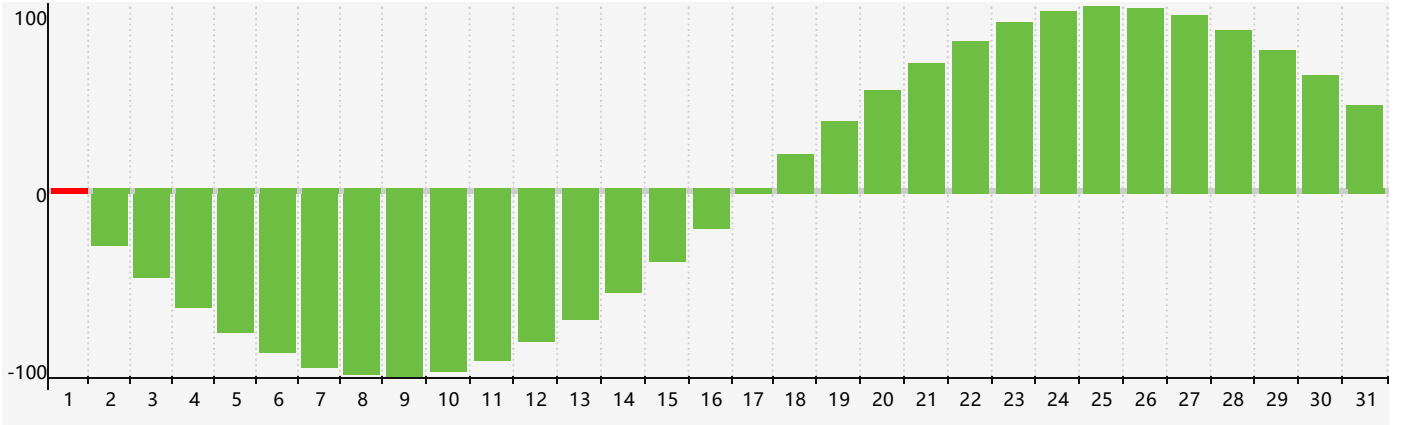

2024年3月智力生理周期曲线图

2024年3月情绪生理周期曲线图

2024年3月体力生理周期曲线图

公元2024年三月 农历甲辰年 [龙年]

星期日	星期一	星期二	星期三	星期四	星期五	星期六
十六 25	十七 26	十八 27	十九 28	二十 29	廿一 1 智力临界期	廿二 2
廿三 3	廿四 4	惊蛰 廿五 5	廿六 6	廿七 7	廿八 8 体力临界期	廿九 9
二月初一 10	初二 11	初三 12	初四 13	初五 14	初六 15	初七 16
初八 17	初九 18	初十 19	春分 十一 20 情绪临界期	十二 21	十三 22	十四 23
十五 24	十六 25	十七 26	十八 27	十九 28	二十 29	廿一 30
廿二 31 体力临界期	廿三 1	廿四 2	廿五 3 智力临界期	清明 廿六 4	廿七 5	廿八 6