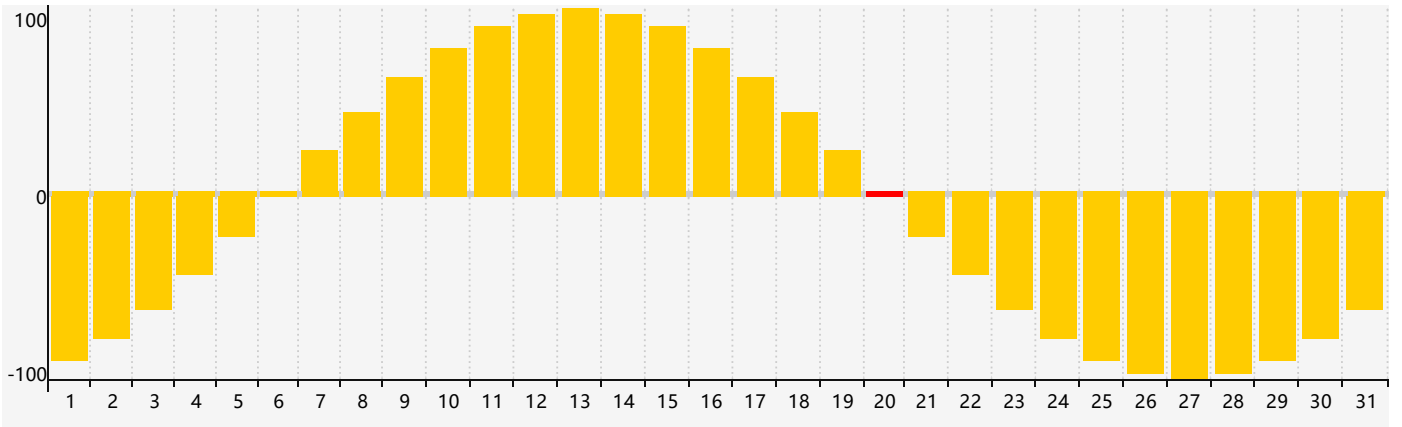

2024年3月智力生理周期曲线图

2024年3月情绪生理周期曲线图

2024年3月体力生理周期曲线图

公元2024年三月 农历甲辰年 [龙年]

星期日	星期一	星期二	星期三	星期四	星期五	星期六
十六 25	十七 26	十八 27	十九 28	二十 29	廿一 1 智力临界期	廿二 2
廿三 3	廿四 4	惊蛰 廿五 5	廿六 6	廿七 7	廿八 8 体力临界期	廿九 9
二月初一 10	初二 11	初三 12	初四 13	初五 14	初六 15	初七 16
初八 17	初九 18	初十 19	春分 十一 20 情绪临界期	十二 21	十三 22	十四 23
十五 24	十六 25	十七 26	十八 27	十九 28	二十 29	廿一 30
廿二 31 体力临界期	廿三 1	廿四 2	廿五 3 智力临界期	清明 廿六 4	廿七 5	廿八 6