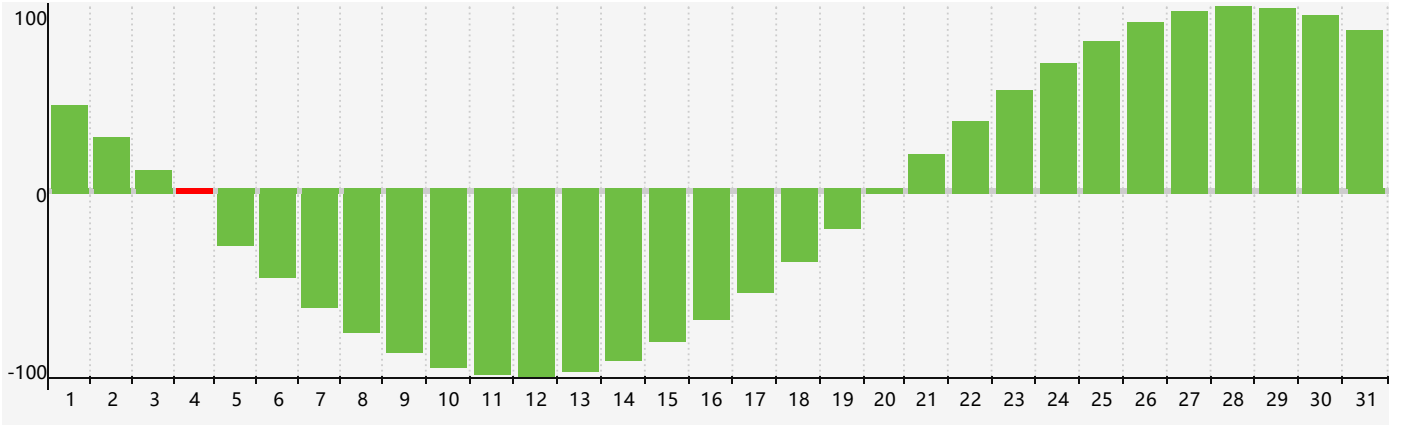

2024年3月智力生理周期曲线图

2024年3月情绪生理周期曲线图

2024年3月体力生理周期曲线图

公元2024年三月 农历甲辰年 [龙年]

星期日	星期一	星期二	星期三	星期四	星期五	星期六
十六 25	十七 26	十八 27	十九 28	二十 29	廿一 1	廿二 2
廿三 3	廿四 4 智力临界期	惊蛰 廿五 5	廿六 6	廿七 7	廿八 8	廿九 9
二月初一 10	初二 11	初三 12 体力临界期	初四 13	初五 14 情绪临界期	初六 15	初七 16
初八 17	初九 18	初十 19	春分 十一 20	十二 21	十三 22	十四 23
十五 24	十六 25	十七 26	十八 27	十九 28	二十 29	廿一 30
廿二 31	廿三 1	廿四 2	廿五 3	清明 廿六 4 体力临界期	廿七 5	廿八 6 智力临界期