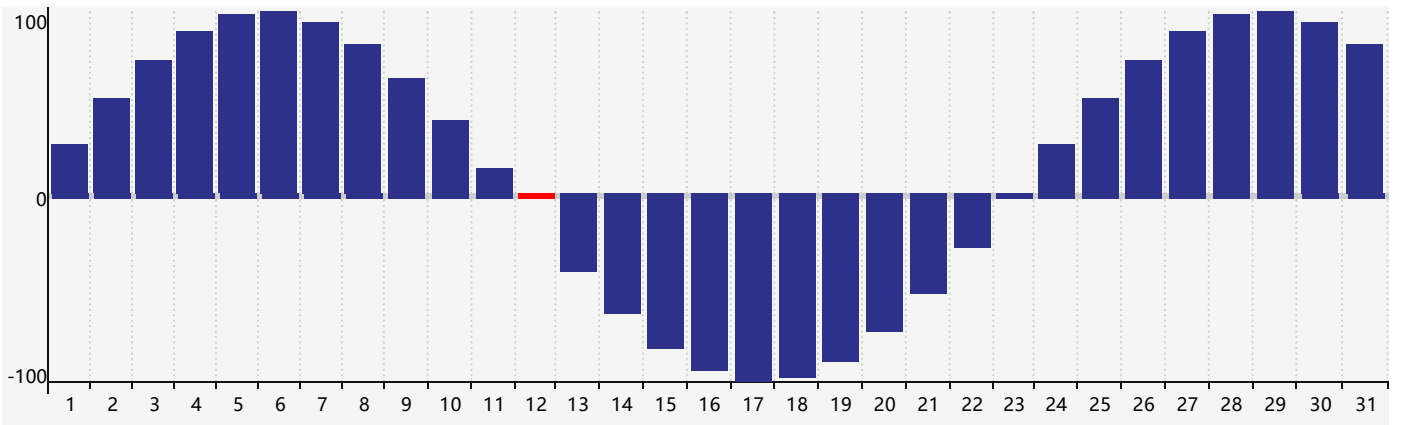

2024年3月智力生理周期曲线图

2024年3月情绪生理周期曲线图

2024年3月体力生理周期曲线图

公元2024年三月 农历甲辰年 [龙年]

星期日	星期一	星期二	星期三	星期四	星期五	星期六
十六 25	十七 26	十八 27	十九 28	二十 29	廿一 1	廿二 2
廿三 3	廿四 4 智力临界期	惊蛰 廿五 5	廿六 6	廿七 7	廿八 8	廿九 9
二月初一 10	初二 11	初三 12 体力临界期	初四 13	初五 14 情绪临界期	初六 15	初七 16
初八 17	初九 18	初十 19	春分 十一 20	十二 21	十三 22	十四 23
十五 24	十六 25	十七 26	十八 27	十九 28	二十 29	廿一 30
廿二 31	廿三 1	廿四 2	廿五 3	清明 廿六 4 体力临界期	廿七 5	廿八 6 智力临界期