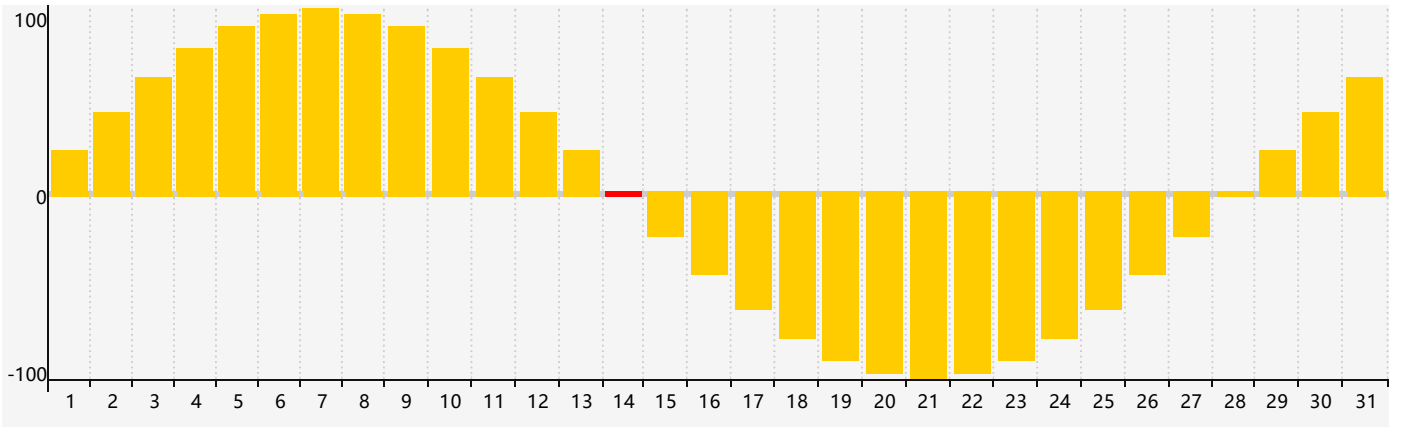

2024年3月智力生理周期曲线图

2024年3月情绪生理周期曲线图

2024年3月体力生理周期曲线图

公元2024年三月 农历甲辰年 [龙年]

星期日	星期一	星期二	星期三	星期四	星期五	星期六
十六 25	十七 26	十八 27	十九 28	二十 29	廿一 1	廿二 2
廿三 3	廿四 4 智力临界期	惊蛰 廿五 5	廿六 6	廿七 7	廿八 8	廿九 9
二月初一 10	初二 11	初三 12 体力临界期	初四 13	初五 14 情绪临界期	初六 15	初七 16
初八 17	初九 18	初十 19	春分 十一 20	十二 21	十三 22	十四 23
十五 24	十六 25	十七 26	十八 27	十九 28	二十 29	廿一 30
廿二 31	廿三 1	廿四 2	廿五 3	清明 廿六 4 体力临界期	廿七 5	廿八 6 智力临界期