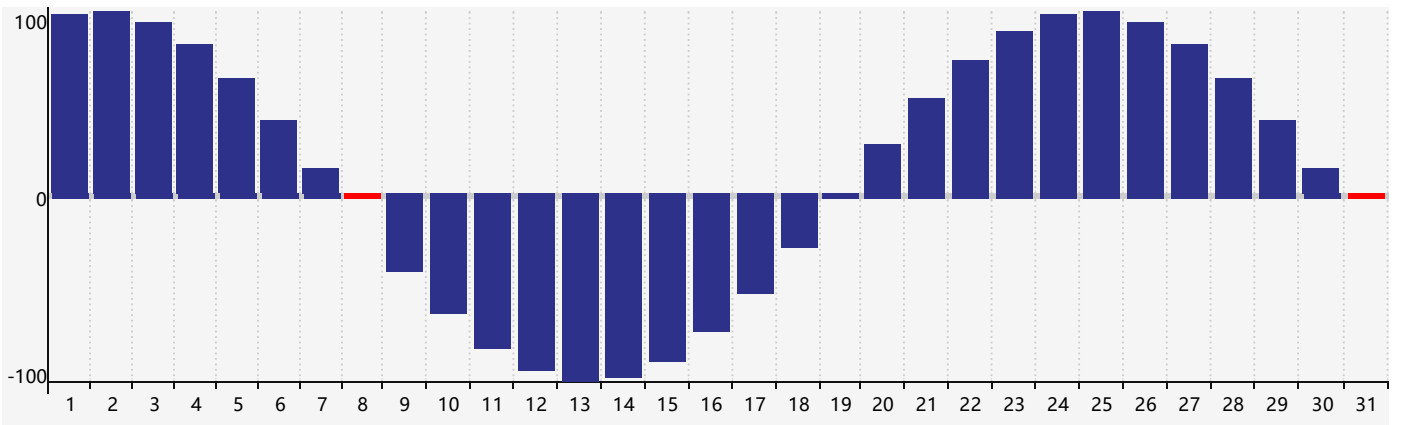

### 2024年3月智力生理周期曲线图

### 2024年3月情绪生理周期曲线图

### 2024年3月体力生理周期曲线图

公元2024年三月 农历甲辰年 [龙年]

星期日	星期一	星期二	星期三	星期四	星期五	星期六
十六 25	十七 26	十八 27	十九 28	二十 29	廿一 1	廿二 2
廿三 3	廿四 4	惊蛰 廿五 5	廿六 6	廿七 7	廿八 8 体力临界期	廿九 9
二月 初一 10	初二 11	初三 12	初四 13	初五 14	初六 15	初七 16
初八 17	初九 18	初十 19	春分 十一 20 情绪临界期	十二 21 智力临界期	十三 22	十四 23
十五 24	十六 25	十七 26	十八 27	十九 28	二十 29	廿一 30
廿二 31 体力临界期	廿三 1	廿四 2	廿五 3	清明 廿六 4	廿七 5	廿八 6