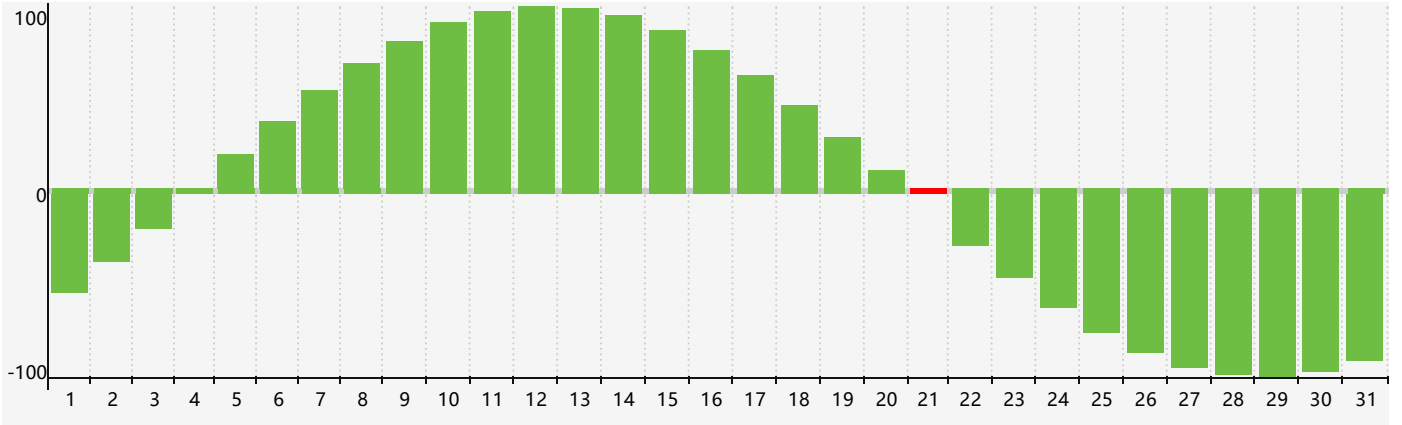

### 2024年3月智力生理周期曲线图

### 2024年3月情绪生理周期曲线图

### 2024年3月体力生理周期曲线图

公元2024年三月 农历甲辰年 [龙年]

星期日	星期一	星期二	星期三	星期四	星期五	星期六
十六 25	十七 26	十八 27	十九 28	二十 29	廿一 1	廿二 2
廿三 3	廿四 4	惊蛰 廿五 5	廿六 6	廿七 7	廿八 8 体力临界期	廿九 9
二月 初一 10	初二 11	初三 12	初四 13	初五 14	初六 15	初七 16
初八 17	初九 18	初十 19	春分 十一 20 情绪临界期	十二 21 智力临界期	十三 22	十四 23
十五 24	十六 25	十七 26	十八 27	十九 28	二十 29	廿一 30
廿二 31 体力临界期	廿三 1	廿四 2	廿五 3	清明 廿六 4	廿七 5	廿八 6