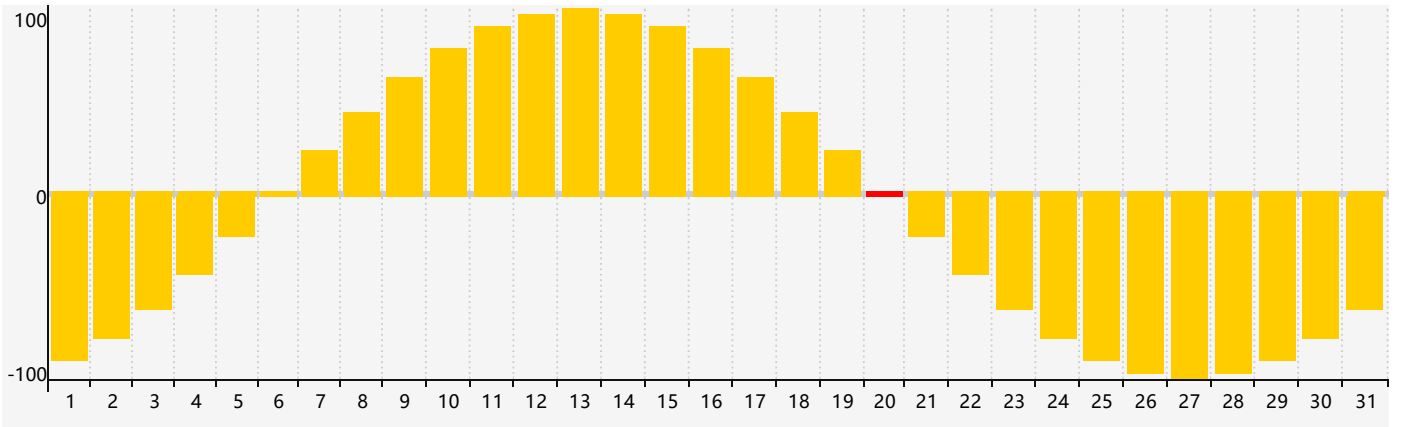

### 2024年3月智力生理周期曲线图

### 2024年3月情绪生理周期曲线图

### 2024年3月体力生理周期曲线图

公元2024年三月 农历甲辰年 [龙年]

星期日	星期一	星期二	星期三	星期四	星期五	星期六
十六 25	十七 26	十八 27	十九 28	二十 29	廿一 1	廿二 2
廿三 3	廿四 4	惊蛰 廿五 5	廿六 6	廿七 7	廿八 8 体力临界期	廿九 9
二月 初一 10	初二 11	初三 12	初四 13	初五 14	初六 15	初七 16
初八 17	初九 18	初十 19	春分 十一 20 情绪临界期	十二 21 智力临界期	十三 22	十四 23
十五 24	十六 25	十七 26	十八 27	十九 28	二十 29	廿一 30
廿二 31 体力临界期	廿三 1	廿四 2	廿五 3	清明 廿六 4	廿七 5	廿八 6