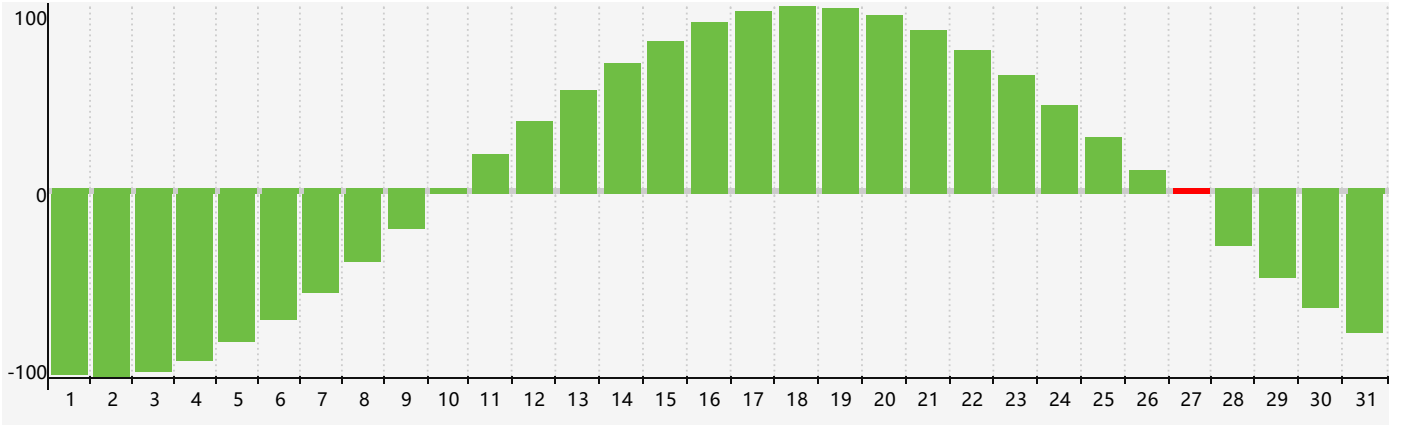

2024年3月智力生理周期曲线图

2024年3月情绪生理周期曲线图

2024年3月体力生理周期曲线图

公元2024年三月 农历甲辰年 [龙年]

星期日	星期一	星期二	星期三	星期四	星期五	星期六
十六 25	十七 26	十八 27	十九 28	二十 29	廿一 1	廿二 2
廿三 3	廿四 4	惊蛰 廿五 5	廿六 6	廿七 7	廿八 8	廿九 9
二月初一 10	初二 11 情绪临界期 体力临界期	初三 12	初四 13	初五 14	初六 15	初七 16
初八 17	初九 18	初十 19	春分 十一 20	十二 21	十三 22	十四 23
十五 24	十六 25	十七 26	十八 27 智力临界期	十九 28	二十 29	廿一 30
廿二 31	廿三 1	廿四 2	廿五 3 体力临界期	清明 廿六 4	廿七 5	廿八 6