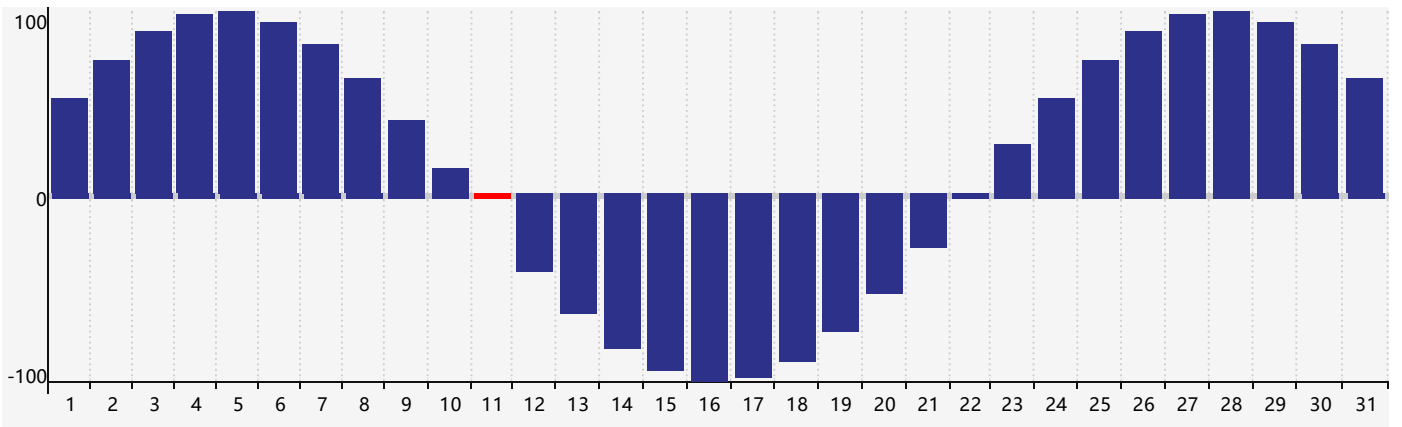

2024年3月智力生理周期曲线图

2024年3月情绪生理周期曲线图

2024年3月体力生理周期曲线图

公元2024年三月 农历甲辰年 [龙年]

星期日	星期一	星期二	星期三	星期四	星期五	星期六
十六 25	十七 26	十八 27	十九 28	二十 29	廿一 1	廿二 2
廿三 3	廿四 4	惊蛰 廿五 5	廿六 6	廿七 7	廿八 8	廿九 9
二月初一 10	初二 11 情绪临界期 体力临界期	初三 12	初四 13	初五 14	初六 15	初七 16
初八 17	初九 18	初十 19	春分 十一 20	十二 21	十三 22	十四 23
十五 24	十六 25	十七 26	十八 27 智力临界期	十九 28	二十 29	廿一 30
廿二 31	廿三 1	廿四 2	廿五 3 体力临界期	清明 廿六 4	廿七 5	廿八 6