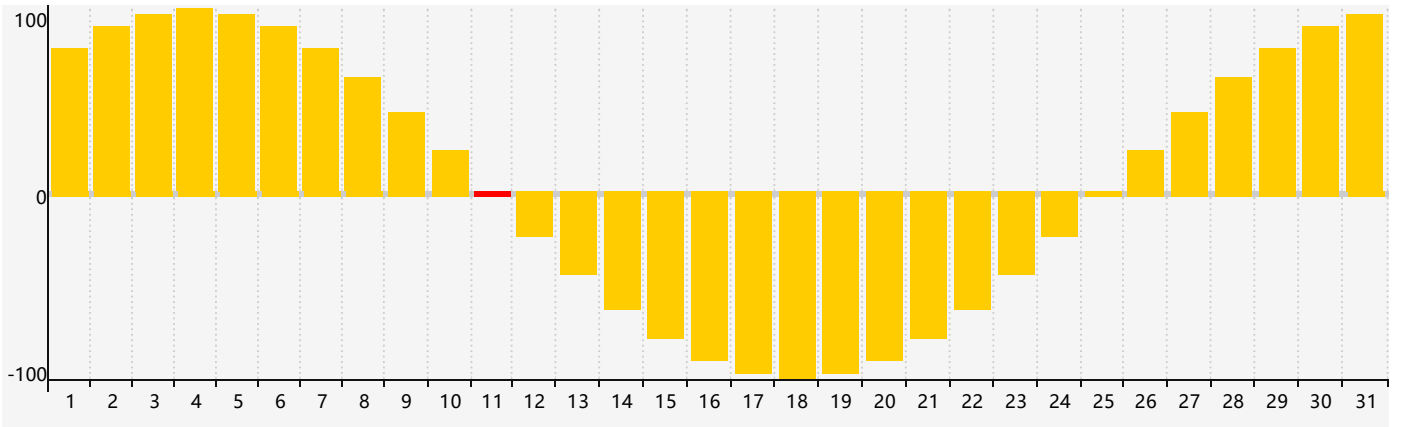

2024年3月智力生理周期曲线图

2024年3月情绪生理周期曲线图

2024年3月体力生理周期曲线图

公元2024年三月 农历甲辰年 [龙年]

星期日	星期一	星期二	星期三	星期四	星期五	星期六
十六 25	十七 26	十八 27	十九 28	二十 29	廿一 1	廿二 2
廿三 3	廿四 4	惊蛰 廿五 5	廿六 6	廿七 7	廿八 8	廿九 9
二月初一 10	初二 11 情绪临界期 体力临界期	初三 12	初四 13	初五 14	初六 15	初七 16
初八 17	初九 18	初十 19	春分 十一 20	十二 21	十三 22	十四 23
十五 24	十六 25	十七 26	十八 27 智力临界期	十九 28	二十 29	廿一 30
廿二 31	廿三 1	廿四 2	廿五 3 体力临界期	清明 廿六 4	廿七 5	廿八 6