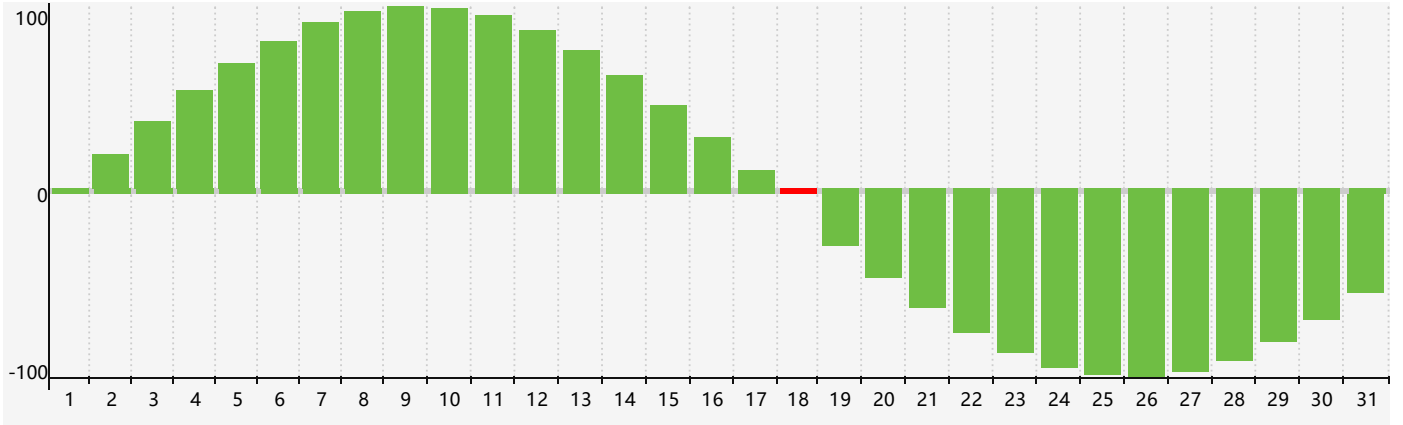

2024年3月智力生理周期曲线图

2024年3月情绪生理周期曲线图

2024年3月体力生理周期曲线图

公元2024年三月 农历甲辰年 [龙年]

星期日	星期一	星期二	星期三	星期四	星期五	星期六
十六 25	十七 26	十八 27	十九 28	二十 29	廿一 1	廿二 2
廿三 3	廿四 4 体力临界期	惊蛰 廿五 5	廿六 6	廿七 7	廿八 8	廿九 9
二月初一 10	初二 11	初三 12	初四 13 情绪临界期	初五 14	初六 15	初七 16
初八 17	初九 18 智力临界期	初十 19	春分 十一 20	十二 21	十三 22	十四 23
十五 24	十六 25	十七 26	十八 27 体力临界期	十九 28	二十 29	廿一 30
廿二 31	廿三 1	廿四 2	廿五 3	清明 廿六 4	廿七 5	廿八 6