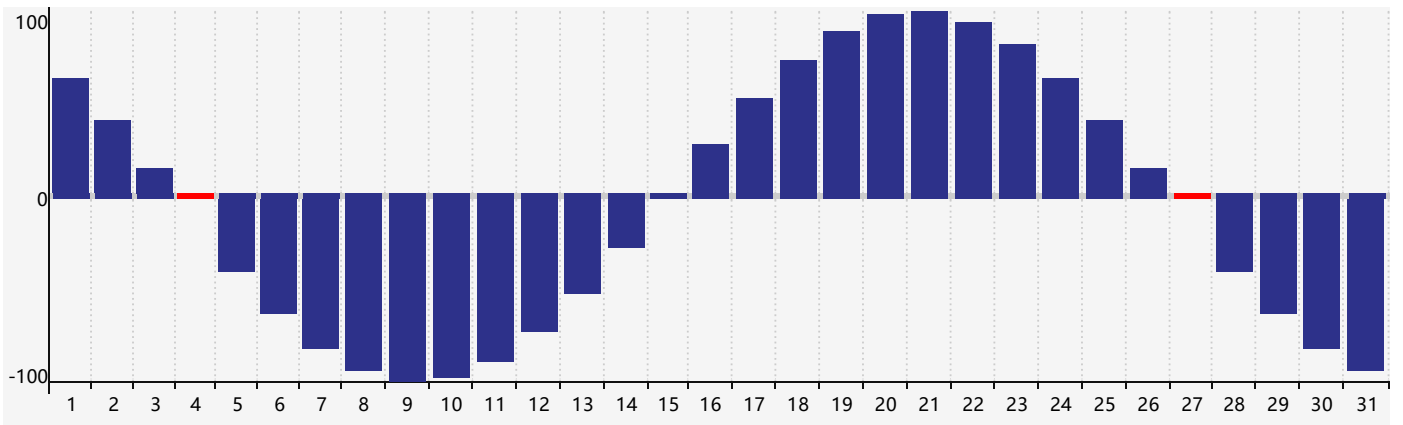

2024年3月智力生理周期曲线图

2024年3月情绪生理周期曲线图

2024年3月体力生理周期曲线图

公元2024年三月 农历甲辰年 [龙年]

星期日	星期一	星期二	星期三	星期四	星期五	星期六
十六 25	十七 26	十八 27	十九 28	二十 29	廿一 1	廿二 2
廿三 3	廿四 4 体力临界期	惊蛰 廿五 5	廿六 6	廿七 7	廿八 8	廿九 9
二月初一 10	初二 11	初三 12	初四 13 情绪临界期	初五 14	初六 15	初七 16
初八 17	初九 18 智力临界期	初十 19	春分 十一 20	十二 21	十三 22	十四 23
十五 24	十六 25	十七 26	十八 27 体力临界期	十九 28	二十 29	廿一 30
廿二 31	廿三 1	廿四 2	廿五 3	清明 廿六 4	廿七 5	廿八 6