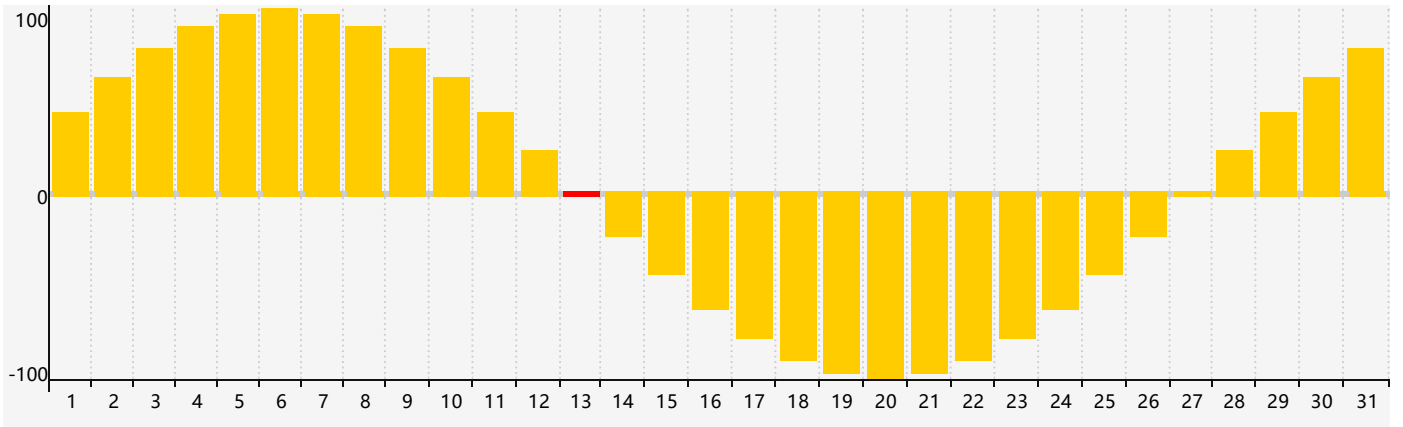

2024年3月智力生理周期曲线图

2024年3月情绪生理周期曲线图

2024年3月体力生理周期曲线图

公元2024年三月 农历甲辰年 [龙年]

星期日	星期一	星期二	星期三	星期四	星期五	星期六
十六 25	十七 26	十八 27	十九 28	二十 29	廿一 1	廿二 2
廿三 3	廿四 4 体力临界期	惊蛰 廿五 5	廿六 6	廿七 7	廿八 8	廿九 9
二月初一 10	初二 11	初三 12	初四 13 情绪临界期	初五 14	初六 15	初七 16
初八 17	初九 18 智力临界期	初十 19	春分 十一 20	十二 21	十三 22	十四 23
十五 24	十六 25	十七 26	十八 27 体力临界期	十九 28	二十 29	廿一 30
廿二 31	廿三 1	廿四 2	廿五 3	清明 廿六 4	廿七 5	廿八 6