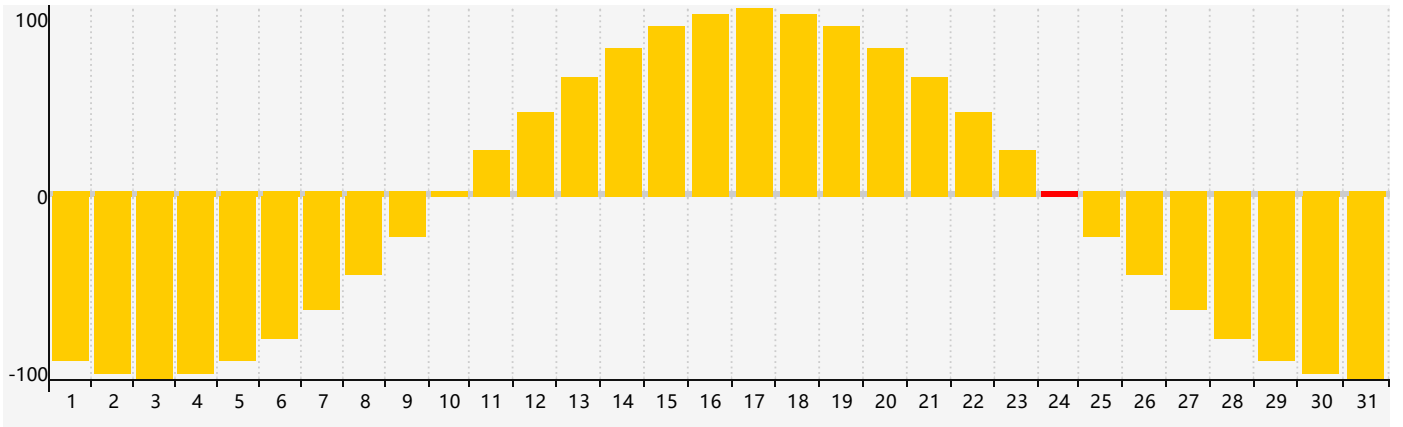

2024年3月智力生理周期曲线图

2024年3月情绪生理周期曲线图

2024年3月体力生理周期曲线图

公元2024年三月 农历甲辰年 [龙年]

星期日	星期一	星期二	星期三	星期四	星期五	星期六
十六 25 情绪临界期	十七 26	十八 27	十九 28	二十 29	廿一 1	廿二 2
廿三 3	廿四 4 体力临界期	惊蛰 廿五 5	廿六 6	廿七 7	廿八 8	廿九 9
二月初一 10	初二 11	初三 12 智力临界期	初四 13	初五 14	初六 15	初七 16
初八 17	初九 18	初十 19	春分 十一 20	十二 21	十三 22	十四 23
十五 24 情绪临界期	十六 25	十七 26	十八 27 体力临界期	十九 28	二十 29	廿一 30
廿二 31	廿三 1	廿四 2	廿五 3	清明 廿六 4	廿七 5	廿八 6