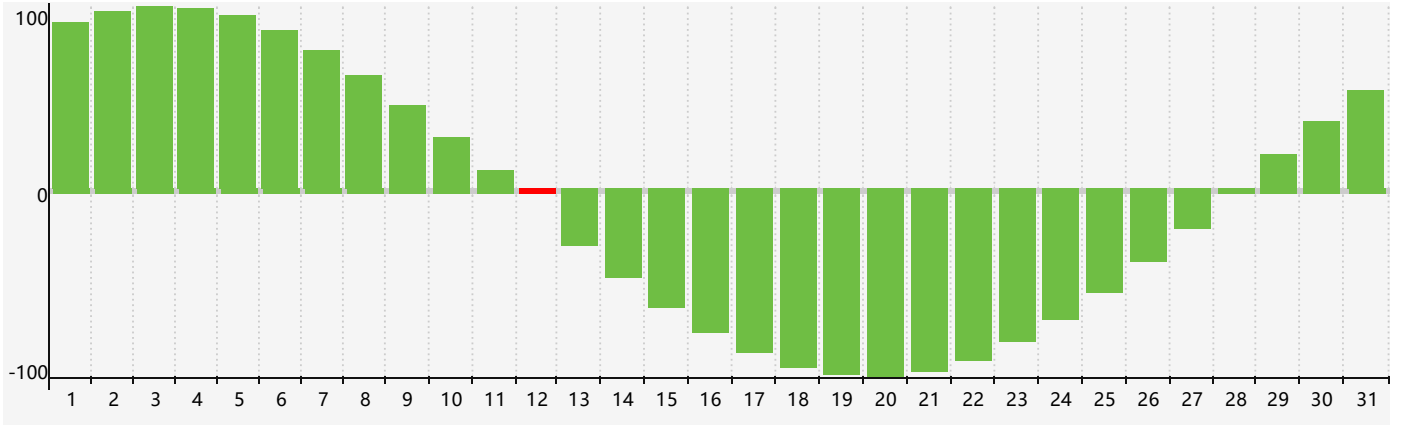

2024年3月智力生理周期曲线图

2024年3月情绪生理周期曲线图

2024年3月体力生理周期曲线图

公元2024年三月 农历甲辰年 [龙年]

星期日	星期一	星期二	星期三	星期四	星期五	星期六
十六 25 情绪临界期	十七 26	十八 27	十九 28	二十 29	廿一 1	廿二 2
廿三 3	廿四 4 体力临界期	惊蛰 廿五 5	廿六 6	廿七 7	廿八 8	廿九 9
二月初一 10	初二 11	初三 12 智力临界期	初四 13	初五 14	初六 15	初七 16
初八 17	初九 18	初十 19	春分 十一 20	十二 21	十三 22	十四 23
十五 24 情绪临界期	十六 25	十七 26	十八 27 体力临界期	十九 28	二十 29	廿一 30
廿二 31	廿三 1	廿四 2	廿五 3	清明 廿六 4	廿七 5	廿八 6