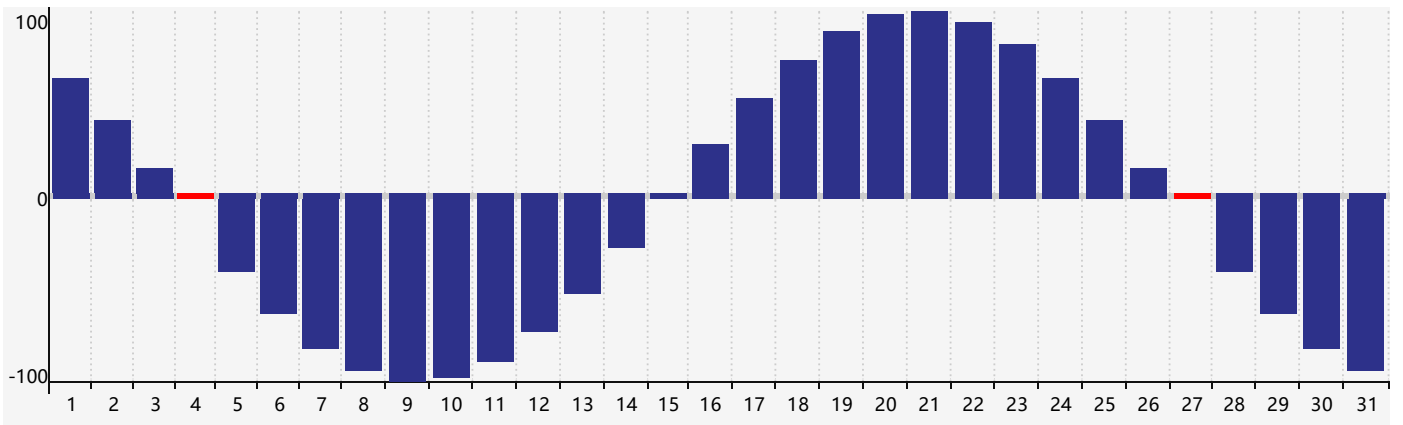

2024年3月智力生理周期曲线图

2024年3月情绪生理周期曲线图

2024年3月体力生理周期曲线图

公元2024年三月 农历甲辰年 [龙年]

星期日	星期一	星期二	星期三	星期四	星期五	星期六
十六 25 情绪临界期	十七 26	十八 27	十九 28	二十 29	廿一 1	廿二 2
廿三 3	廿四 4 体力临界期	惊蛰 廿五 5	廿六 6	廿七 7	廿八 8	廿九 9
二月初一 10	初二 11	初三 12 智力临界期	初四 13	初五 14	初六 15	初七 16
初八 17	初九 18	初十 19	春分 十一 20	十二 21	十三 22	十四 23
十五 24 情绪临界期	十六 25	十七 26	十八 27 体力临界期	十九 28	二十 29	廿一 30
廿二 31	廿三 1	廿四 2	廿五 3	清明 廿六 4	廿七 5	廿八 6