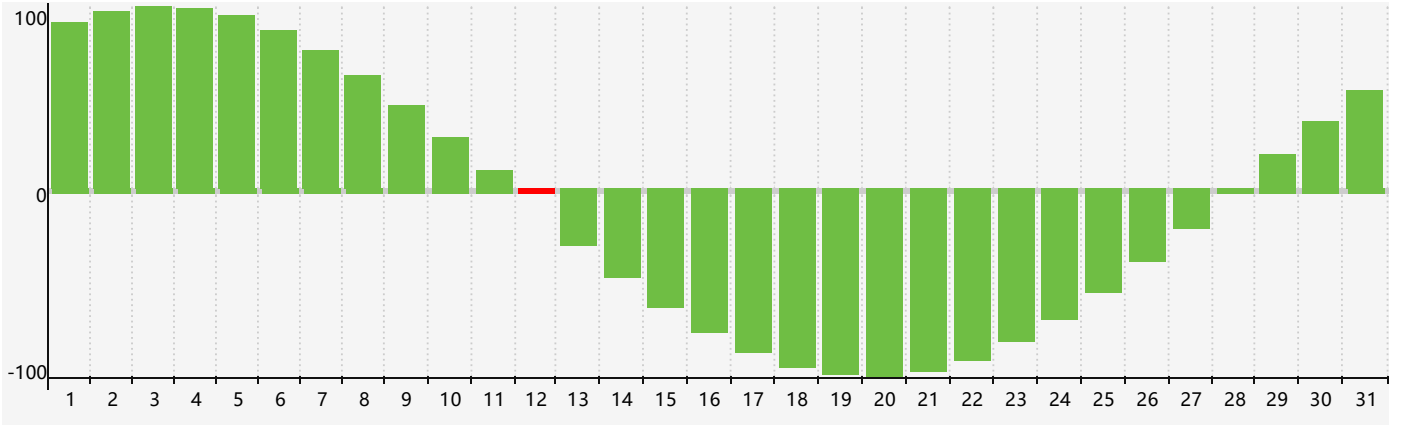

2024年3月智力生理周期曲线图

2024年3月情绪生理周期曲线图

2024年3月体力生理周期曲线图

公元2024年三月 农历甲辰年 [龙年]

星期日	星期一	星期二	星期三	星期四	星期五	星期六
十六 25	十七 26	十八 27 体力临界期	十九 28	二十 29	廿一 1	廿二 2
廿三 3	廿四 4	惊蛰 廿五 5	廿六 6	廿七 7	廿八 8	廿九 9
二月初一 10	初二 11	初三 12 智力临界期	初四 13	初五 14	初六 15	初七 16
初八 17	初九 18	初十 19 情绪临界期	春分 十一 20	十二 21 体力临界期	十三 22	十四 23
十五 24	十六 25	十七 26	十八 27	十九 28	二十 29	廿一 30
廿二 31	廿三 1	廿四 2	廿五 3	清明 廿六 4	廿七 5	廿八 6