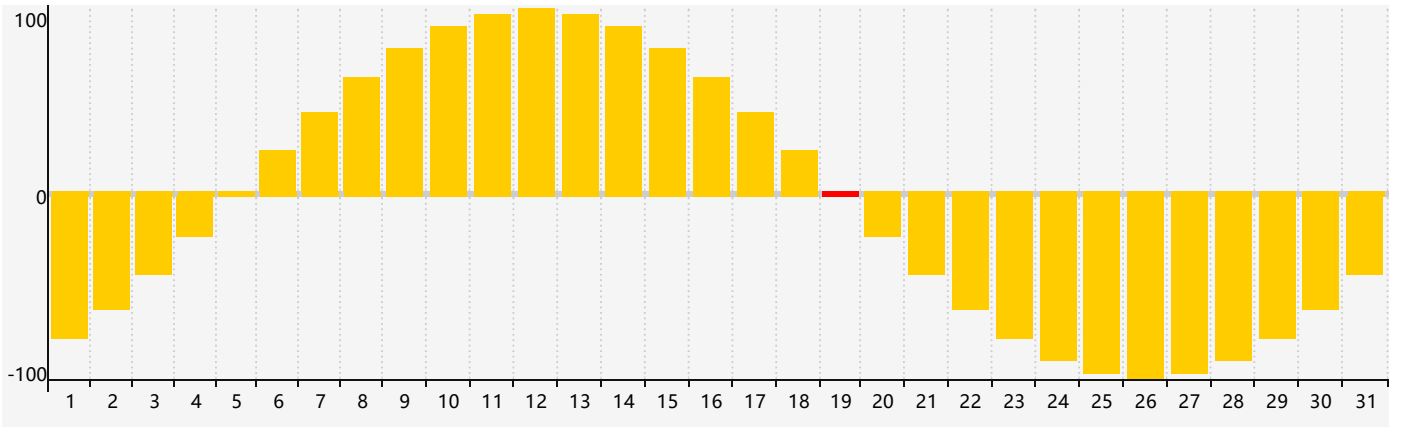

2024年3月智力生理周期曲线图

2024年3月情绪生理周期曲线图

2024年3月体力生理周期曲线图

公元2024年三月 农历甲辰年 [龙年]

星期日	星期一	星期二	星期三	星期四	星期五	星期六
十六 25	十七 26	十八 27 体力临界期	十九 28	二十 29	廿一 1	廿二 2
廿三 3	廿四 4	惊蛰 廿五 5	廿六 6	廿七 7	廿八 8	廿九 9
二月初一 10	初二 11	初三 12 智力临界期	初四 13	初五 14	初六 15	初七 16
初八 17	初九 18	初十 19 情绪临界期	春分 十一 20	十二 21 体力临界期	十三 22	十四 23
十五 24	十六 25	十七 26	十八 27	十九 28	二十 29	廿一 30
廿二 31	廿三 1	廿四 2	廿五 3	清明 廿六 4	廿七 5	廿八 6