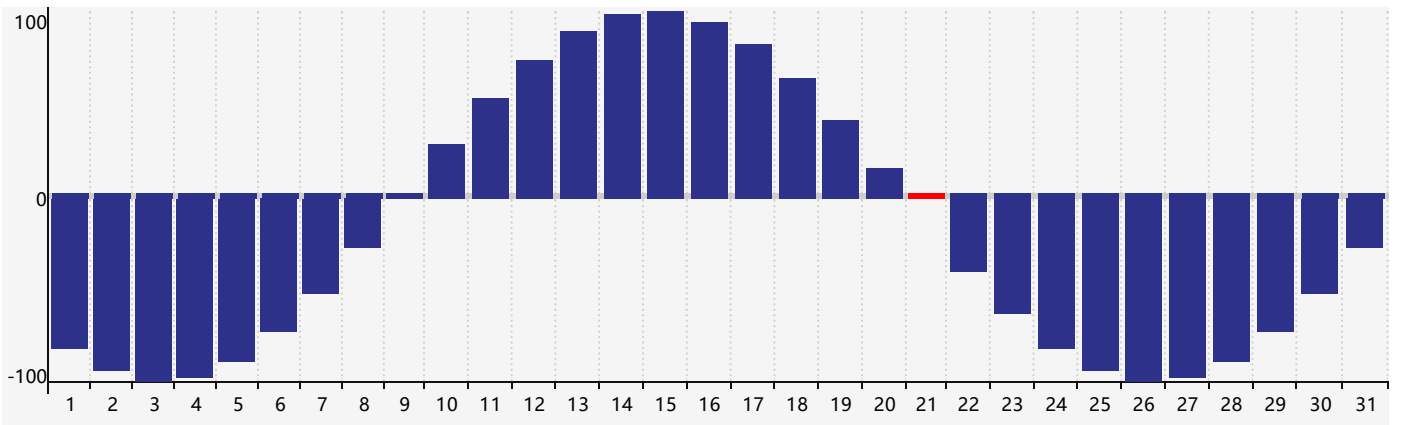

2024年3月智力生理周期曲线图

2024年3月情绪生理周期曲线图

2024年3月体力生理周期曲线图

公元2024年三月 农历甲辰年 [龙年]

星期日	星期一	星期二	星期三	星期四	星期五	星期六
十六 25	十七 26	十八 27 体力临界期	十九 28	二十 29	廿一 1	廿二 2
廿三 3	廿四 4	惊蛰 廿五 5	廿六 6	廿七 7	廿八 8	廿九 9
二月初一 10	初二 11	初三 12 智力临界期	初四 13	初五 14	初六 15	初七 16
初八 17	初九 18	初十 19 情绪临界期	春分 十一 20	十二 21 体力临界期	十三 22	十四 23
十五 24	十六 25	十七 26	十八 27	十九 28	二十 29	廿一 30
廿二 31	廿三 1	廿四 2	廿五 3	清明 廿六 4	廿七 5	廿八 6