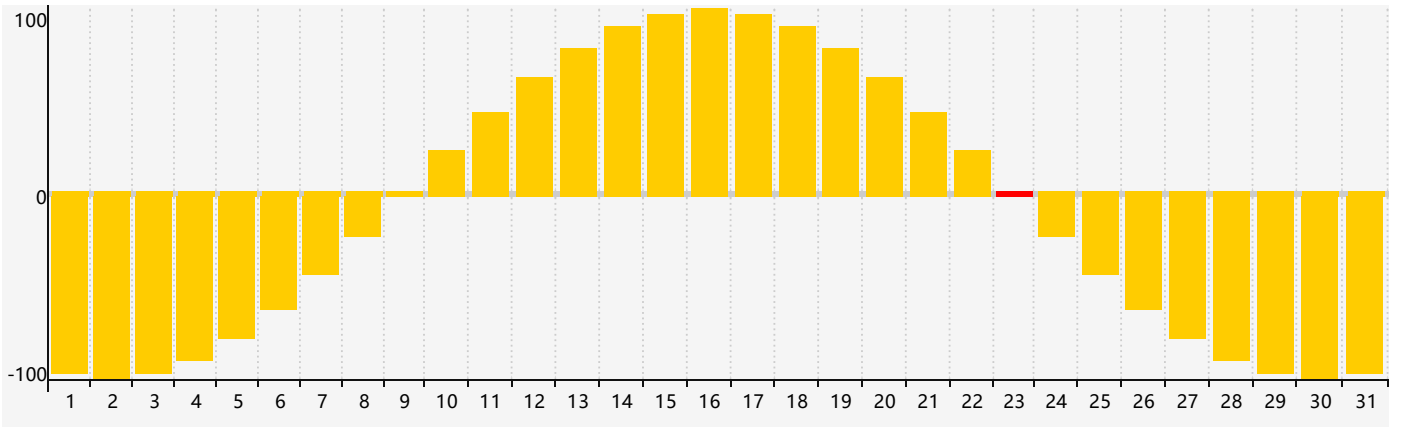

### 2024年3月智力生理周期曲线图

### 2024年3月情绪生理周期曲线图

### 2024年3月体力生理周期曲线图

公元2024年三月 农历甲辰年 [龙年]

星期日	星期一	星期二	星期三	星期四	星期五	星期六
十六 25	十七 26	十八 27 智力临界期	十九 28	二十 29	廿一 1	廿二 2
廿三 3	廿四 4	惊蛰 廿五 5	廿六 6	廿七 7	廿八 8	廿九 9
二月初一 10	初二 11	初三 12	初四 13	初五 14 体力临界期	初六 15	初七 16
初八 17	初九 18	初十 19	春分 十一 20	十二 21	十三 22	十四 23 情绪临界期
十五 24	十六 25	十七 26	十八 27	十九 28	二十 29	廿一 30
廿二 31 智力临界期	廿三 1	廿四 2	廿五 3	清明 廿六 4	廿七 5	廿八 6 体力临界期