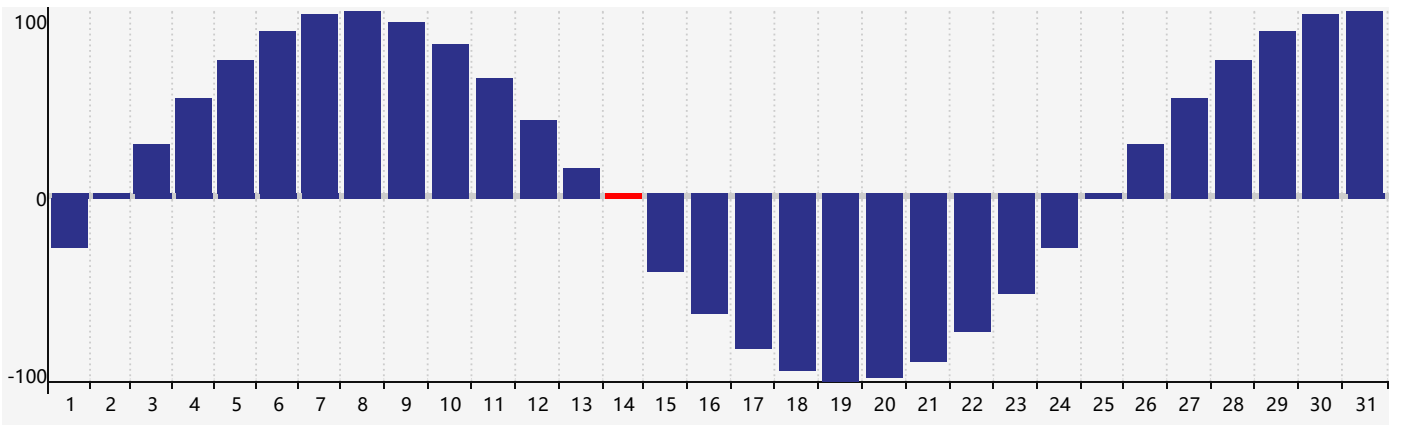

### 2024年3月智力生理周期曲线图

### 2024年3月情绪生理周期曲线图

### 2024年3月体力生理周期曲线图

公元2024年三月 农历甲辰年 [龙年]

星期日	星期一	星期二	星期三	星期四	星期五	星期六
十六 25	十七 26	十八 27 智力临界期	十九 28	二十 29	廿一 1	廿二 2
廿三 3	廿四 4	惊蛰 廿五 5	廿六 6	廿七 7	廿八 8	廿九 9
二月初一 10	初二 11	初三 12	初四 13	初五 14 体力临界期	初六 15	初七 16
初八 17	初九 18	初十 19	春分 十一 20	十二 21	十三 22	十四 23 情绪临界期
十五 24	十六 25	十七 26	十八 27	十九 28	二十 29	廿一 30
廿二 31 智力临界期	廿三 1	廿四 2	廿五 3	清明 廿六 4	廿七 5	廿八 6 体力临界期