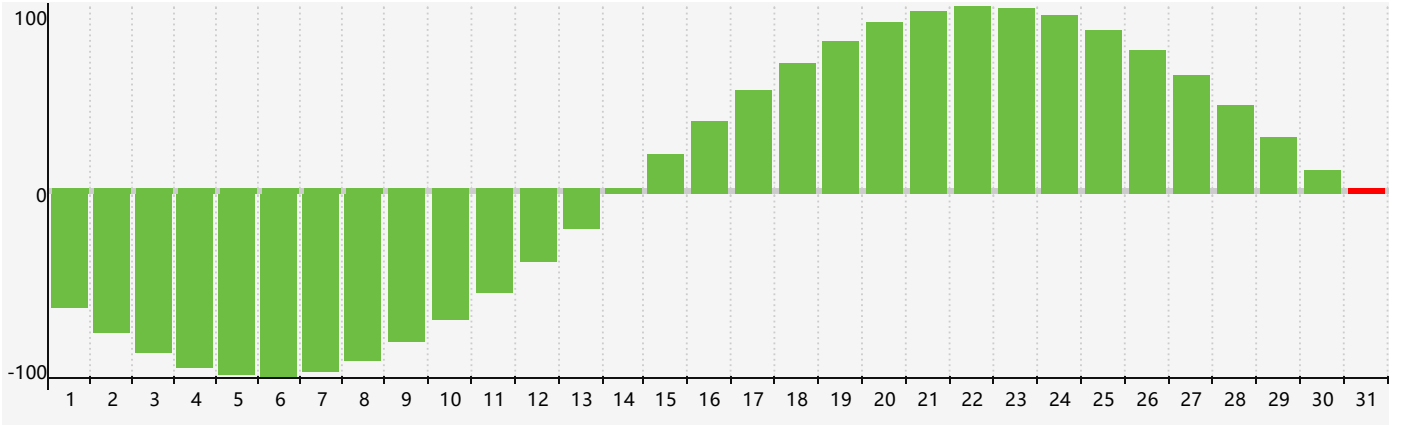

### 2024年3月智力生理周期曲线图

### 2024年3月情绪生理周期曲线图

### 2024年3月体力生理周期曲线图

公元2024年三月 农历甲辰年 [龙年]

星期日	星期一	星期二	星期三	星期四	星期五	星期六
十六 25	十七 26	十八 27 智力临界期	十九 28	二十 29	廿一 1	廿二 2
廿三 3	廿四 4	惊蛰 廿五 5	廿六 6	廿七 7	廿八 8	廿九 9
二月初一 10	初二 11	初三 12	初四 13	初五 14 体力临界期	初六 15	初七 16
初八 17	初九 18	初十 19	春分 十一 20	十二 21	十三 22	十四 23 情绪临界期
十五 24	十六 25	十七 26	十八 27	十九 28	二十 29	廿一 30
廿二 31 智力临界期	廿三 1	廿四 2	廿五 3	清明 廿六 4	廿七 5	廿八 6 体力临界期