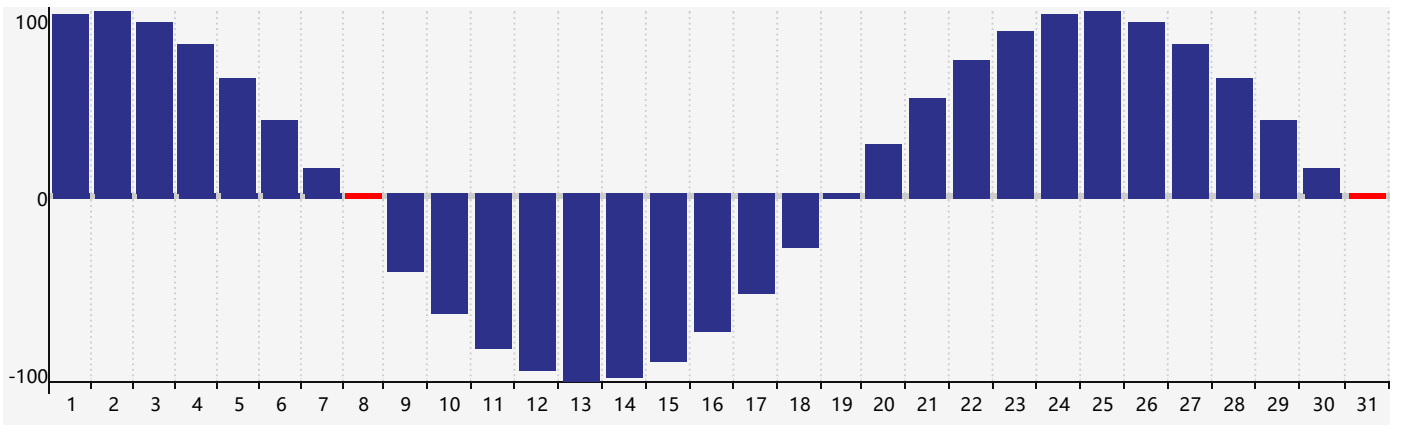

### 2024年3月智力生理周期曲线图

### 2024年3月情绪生理周期曲线图

### 2024年3月体力生理周期曲线图

公元2024年三月 农历甲辰年 [龙年]

星期日	星期一	星期二	星期三	星期四	星期五	星期六
十六 25	十七 26	十八 27	十九 28	二十 29	廿一 1	廿二 2
廿三 3	廿四 4	惊蛰 廿五 5	廿六 6 情绪临界期	廿七 7	廿八 8 体力临界期	廿九 9
二月初一 10	初二 11	初三 12	初四 13	初五 14	初六 15	初七 16 智力临界期
初八 17	初九 18	初十 19	春分 十一 20	十二 21	十三 22	十四 23
十五 24	十六 25	十七 26	十八 27	十九 28	二十 29	廿一 30
廿二 31 体力临界期	廿三 1	廿四 2	廿五 3 情绪临界期	清明 廿六 4	廿七 5	廿八 6