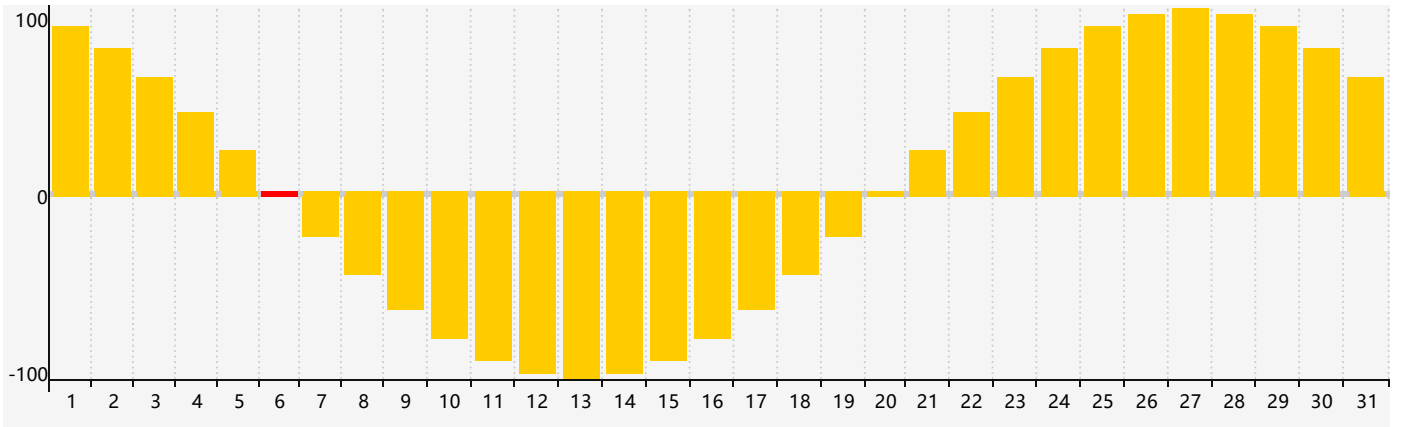

### 2024年3月智力生理周期曲线图

### 2024年3月情绪生理周期曲线图

### 2024年3月体力生理周期曲线图

公元2024年三月 农历甲辰年 [龙年]

星期日	星期一	星期二	星期三	星期四	星期五	星期六
十六 25	十七 26	十八 27	十九 28	二十 29	廿一 1	廿二 2
廿三 3	廿四 4	惊蛰 廿五 5	廿六 6 情绪临界期	廿七 7	廿八 8 体力临界期	廿九 9
二月初一 10	初二 11	初三 12	初四 13	初五 14	初六 15	初七 16 智力临界期
初八 17	初九 18	初十 19	春分 十一 20	十二 21	十三 22	十四 23
十五 24	十六 25	十七 26	十八 27	十九 28	二十 29	廿一 30
廿二 31 体力临界期	廿三 1	廿四 2	廿五 3 情绪临界期	清明 廿六 4	廿七 5	廿八 6