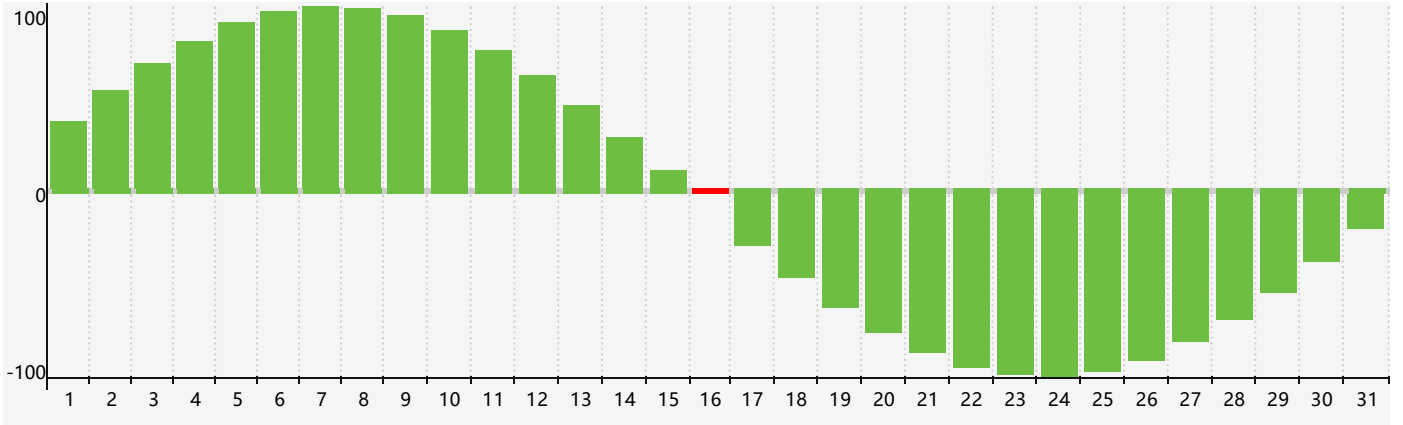

### 2024年3月智力生理周期曲线图

### 2024年3月情绪生理周期曲线图

### 2024年3月体力生理周期曲线图

公元2024年三月 农历甲辰年 [龙年]

星期日	星期一	星期二	星期三	星期四	星期五	星期六
十六 25	十七 26	十八 27	十九 28	二十 29	廿一 1	廿二 2
廿三 3	廿四 4	惊蛰 廿五 5	廿六 6 情绪临界期	廿七 7	廿八 8 体力临界期	廿九 9
二月初一 10	初二 11	初三 12	初四 13	初五 14	初六 15	初七 16 智力临界期
初八 17	初九 18	初十 19	春分 十一 20	十二 21	十三 22	十四 23
十五 24	十六 25	十七 26	十八 27	十九 28	二十 29	廿一 30
廿二 31 体力临界期	廿三 1	廿四 2	廿五 3 情绪临界期	清明 廿六 4	廿七 5	廿八 6