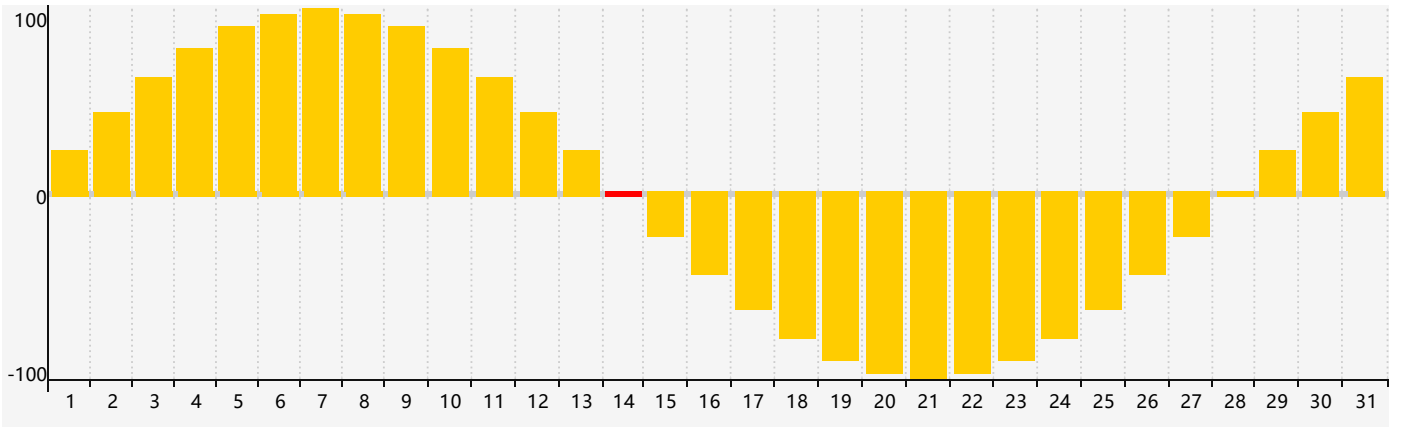

2024年3月智力生理周期曲线图

2024年3月情绪生理周期曲线图

2024年3月体力生理周期曲线图

公元2024年三月 农历甲辰年 [龙年]

星期日	星期一	星期二	星期三	星期四	星期五	星期六
十六 25	十七 26	十八 27	十九 28	二十 29	廿一 1	廿二 2
廿三 3	廿四 4 体力临界期	惊蛰 廿五 5	廿六 6	廿七 7	廿八 8	廿九 9
二月初一 10 智力临界期	初二 11	初三 12	初四 13	初五 14 情绪临界期	初六 15	初七 16
初八 17	初九 18	初十 19	春分 十一 20	十二 21	十三 22	十四 23
十五 24	十六 25	十七 26	十八 27 体力临界期	十九 28	二十 29	廿一 30
廿二 31	廿三 1	廿四 2	廿五 3	清明 廿六 4	廿七 5	廿八 6