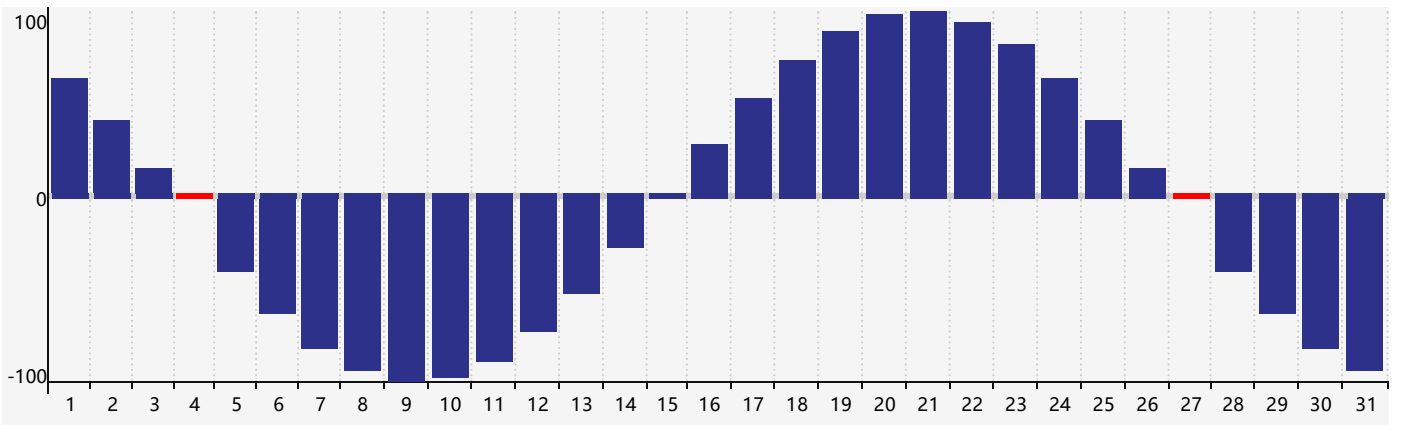

2024年3月智力生理周期曲线图

2024年3月情绪生理周期曲线图

2024年3月体力生理周期曲线图

公元2024年三月 农历甲辰年 [龙年]

星期日	星期一	星期二	星期三	星期四	星期五	星期六
十六 25	十七 26	十八 27	十九 28	二十 29	廿一 1	廿二 2
廿三 3	廿四 4 体力临界期	惊蛰 廿五 5	廿六 6	廿七 7	廿八 8	廿九 9
二月初一 10 智力临界期	初二 11	初三 12	初四 13	初五 14 情绪临界期	初六 15	初七 16
初八 17	初九 18	初十 19	春分 十一 20	十二 21	十三 22	十四 23
十五 24	十六 25	十七 26	十八 27 体力临界期	十九 28	二十 29	廿一 30
廿二 31	廿三 1	廿四 2	廿五 3	清明 廿六 4	廿七 5	廿八 6