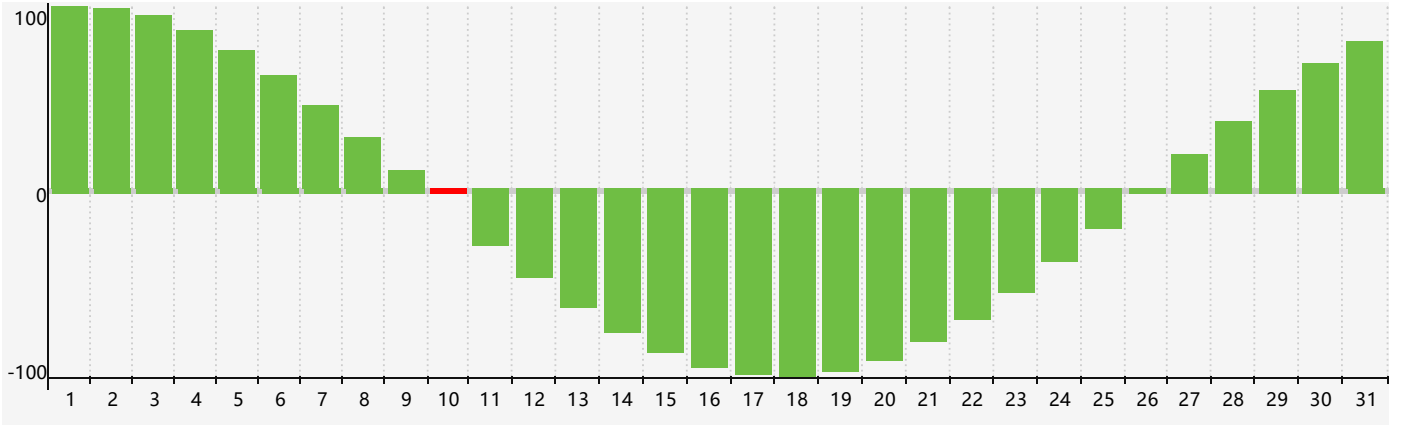

2024年3月智力生理周期曲线图

2024年3月情绪生理周期曲线图

2024年3月体力生理周期曲线图

公元2024年三月 农历甲辰年 [龙年]

星期日	星期一	星期二	星期三	星期四	星期五	星期六
十六 25	十七 26	十八 27	十九 28	二十 29	廿一 1	廿二 2
廿三 3	廿四 4 体力临界期	惊蛰 廿五 5	廿六 6	廿七 7	廿八 8	廿九 9
二月初一 10 智力临界期	初二 11	初三 12	初四 13	初五 14 情绪临界期	初六 15	初七 16
初八 17	初九 18	初十 19	春分 十一 20	十二 21	十三 22	十四 23
十五 24	十六 25	十七 26	十八 27 体力临界期	十九 28	二十 29	廿一 30
廿二 31	廿三 1	廿四 2	廿五 3	清明 廿六 4	廿七 5	廿八 6