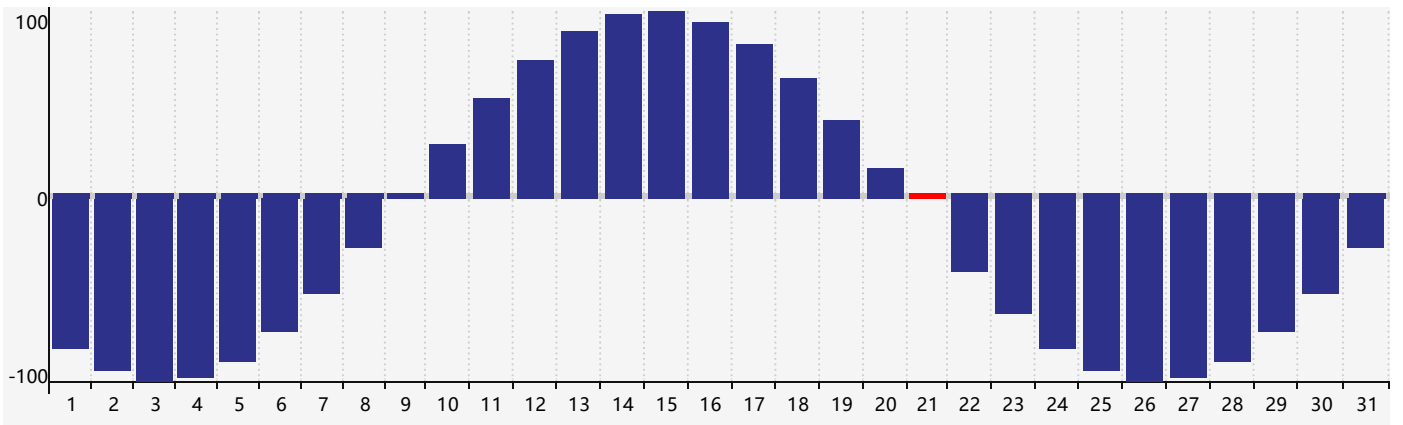

2024年3月智力生理周期曲线图

2024年3月情绪生理周期曲线图

2024年3月体力生理周期曲线图

公元2024年三月 农历甲辰年 [龙年]

星期日	星期一	星期二	星期三	星期四	星期五	星期六
十六 25	十七 26	十八 27 体力临界期	十九 28	二十 29	廿一 1	廿二 2
廿三 3	廿四 4	惊蛰 廿五 5	廿六 6	廿七 7	廿八 8	廿九 9
二月初一 10	初二 11	初三 12	初四 13	初五 14	初六 15	初七 16
初八 17 情绪临界期	初九 18	初十 19 智力临界期	春分 十一 20	十二 21 体力临界期	十三 22	十四 23
十五 24	十六 25	十七 26	十八 27	十九 28	二十 29	廿一 30
廿二 31	廿三 1	廿四 2	廿五 3	清明 廿六 4	廿七 5	廿八 6