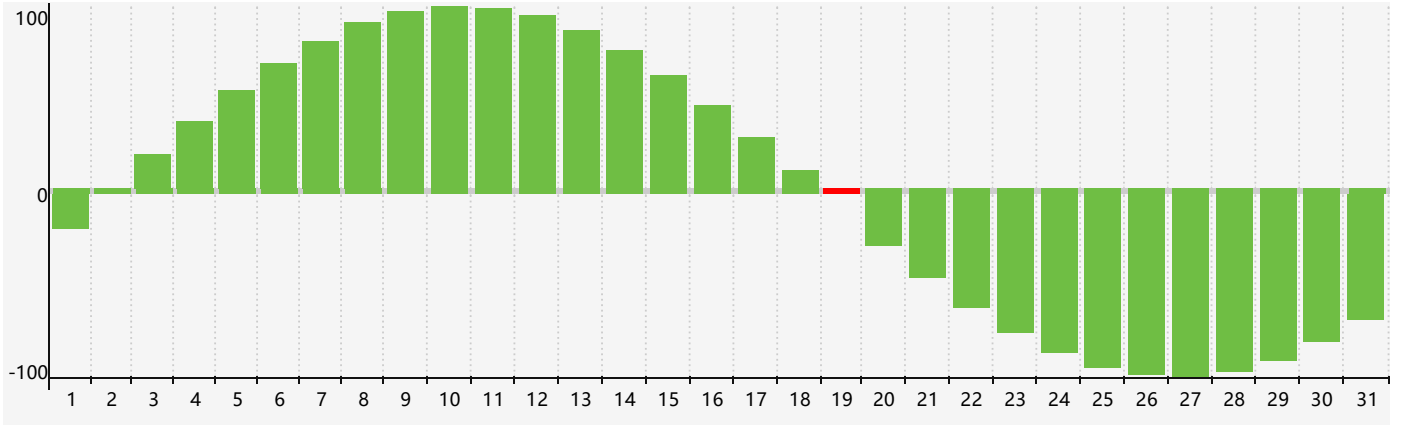

2024年3月智力生理周期曲线图

2024年3月情绪生理周期曲线图

2024年3月体力生理周期曲线图

公元2024年三月 农历甲辰年 [龙年]

星期日	星期一	星期二	星期三	星期四	星期五	星期六
十六 25	十七 26	十八 27 体力临界期	十九 28	二十 29	廿一 1	廿二 2
廿三 3	廿四 4	惊蛰 廿五 5	廿六 6	廿七 7	廿八 8	廿九 9
二月初一 10	初二 11	初三 12	初四 13	初五 14	初六 15	初七 16
初八 17 情绪临界期	初九 18	初十 19 智力临界期	春分 十一 20	十二 21 体力临界期	十三 22	十四 23
十五 24	十六 25	十七 26	十八 27	十九 28	二十 29	廿一 30
廿二 31	廿三 1	廿四 2	廿五 3	清明 廿六 4	廿七 5	廿八 6