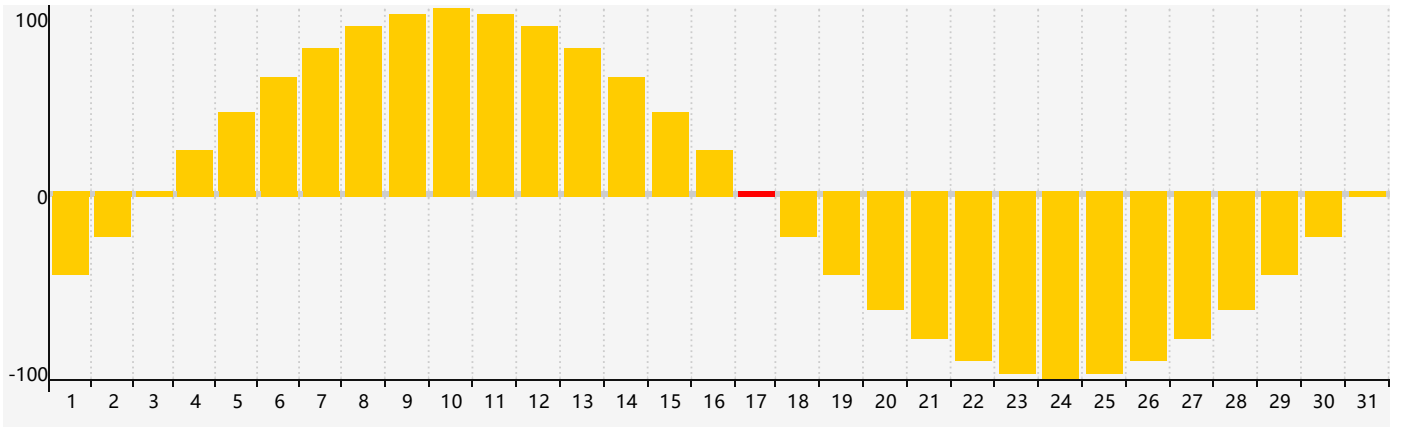

2024年3月智力生理周期曲线图

2024年3月情绪生理周期曲线图

2024年3月体力生理周期曲线图

公元2024年三月 农历甲辰年 [龙年]

星期日	星期一	星期二	星期三	星期四	星期五	星期六
十六 25	十七 26	十八 27 体力临界期	十九 28	二十 29	廿一 1	廿二 2
廿三 3	廿四 4	惊蛰 廿五 5	廿六 6	廿七 7	廿八 8	廿九 9
二月初一 10	初二 11	初三 12	初四 13	初五 14	初六 15	初七 16
初八 17 情绪临界期	初九 18	初十 19 智力临界期	春分 十一 20	十二 21 体力临界期	十三 22	十四 23
十五 24	十六 25	十七 26	十八 27	十九 28	二十 29	廿一 30
廿二 31	廿三 1	廿四 2	廿五 3	清明 廿六 4	廿七 5	廿八 6