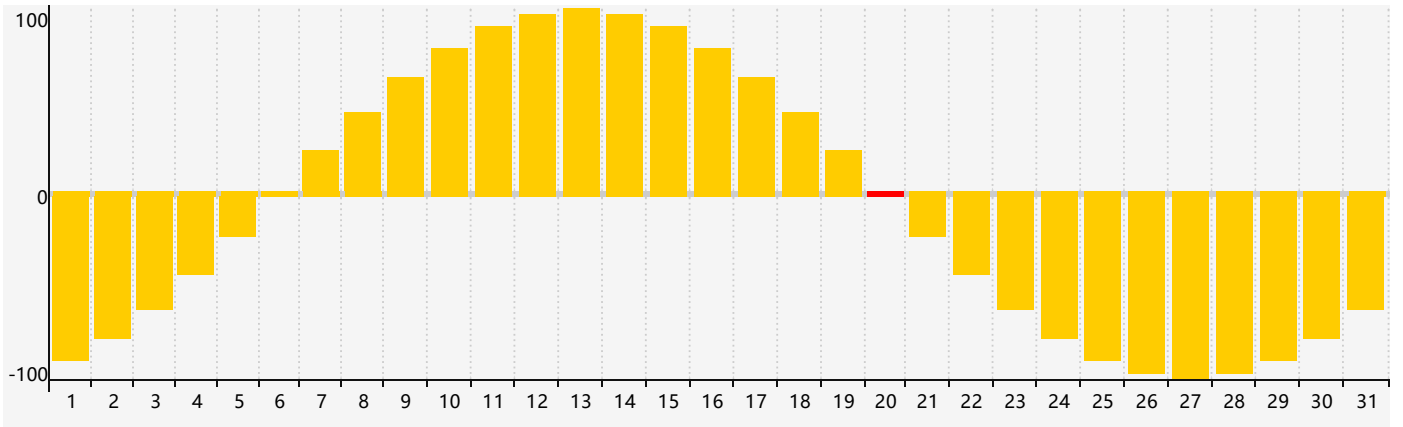

2024年3月智力生理周期曲线图

2024年3月情绪生理周期曲线图

2024年3月体力生理周期曲线图

公元2024年三月 农历甲辰年 [龙年]

星期日	星期一	星期二	星期三	星期四	星期五	星期六
十六 25	十七 26	十八 27	十九 28	二十 29	廿一 1	廿二 2
廿三 3	廿四 4	惊蛰 廿五 5	廿六 6	廿七 7	廿八 8	廿九 9
二月 初一 10	初二 11	初三 12	初四 13	初五 14	初六 15	初七 16
初八 17 体力临界期	初九 18	初十 19	春分 十一 20 智力临界期 情绪临界期	十二 21	十三 22	十四 23
十五 24	十六 25	十七 26	十八 27	十九 28	二十 29	廿一 30
廿二 31	廿三 1	廿四 2	廿五 3	清明 廿六 4	廿七 5	廿八 6