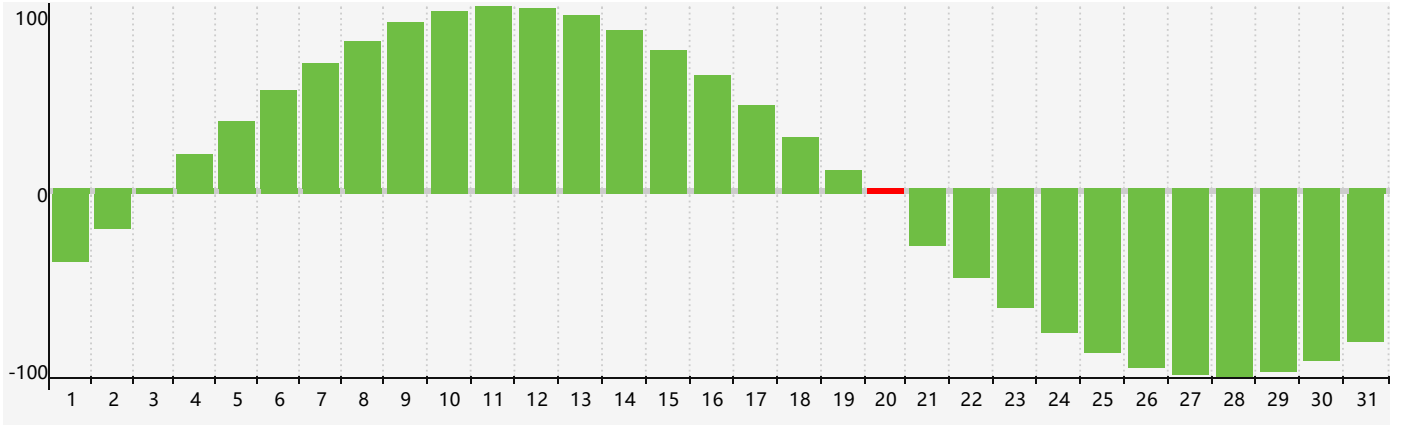

2024年3月智力生理周期曲线图

2024年3月情绪生理周期曲线图

2024年3月体力生理周期曲线图

公元2024年三月 农历甲辰年 [龙年]

星期日	星期一	星期二	星期三	星期四	星期五	星期六
十六 25	十七 26	十八 27	十九 28	二十 29	廿一 1	廿二 2
廿三 3	廿四 4	惊蛰 廿五 5	廿六 6	廿七 7	廿八 8	廿九 9
二月 初一 10	初二 11	初三 12	初四 13	初五 14	初六 15	初七 16
初八 17 体力临界期	初九 18	初十 19	春分 十一 20 智力临界期 情绪临界期	十二 21	十三 22	十四 23
十五 24	十六 25	十七 26	十八 27	十九 28	二十 29	廿一 30
廿二 31	廿三 1	廿四 2	廿五 3	清明 廿六 4	廿七 5	廿八 6