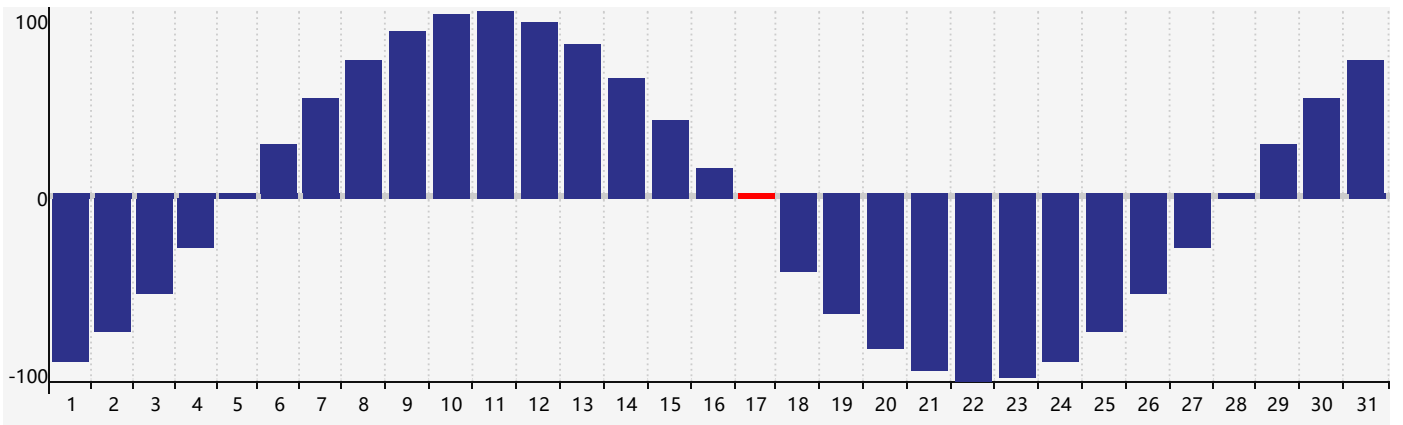

2024年3月智力生理周期曲线图

2024年3月情绪生理周期曲线图

2024年3月体力生理周期曲线图

公元2024年三月 农历甲辰年 [龙年]

星期日	星期一	星期二	星期三	星期四	星期五	星期六
十六 25	十七 26	十八 27	十九 28	二十 29	廿一 1	廿二 2
廿三 3	廿四 4	惊蛰 廿五 5	廿六 6	廿七 7	廿八 8	廿九 9
二月 初一 10	初二 11	初三 12	初四 13	初五 14	初六 15	初七 16
初八 17 体力临界期	初九 18	初十 19	春分 十一 20 智力临界期 情绪临界期	十二 21	十三 22	十四 23
十五 24	十六 25	十七 26	十八 27	十九 28	二十 29	廿一 30
廿二 31	廿三 1	廿四 2	廿五 3	清明 廿六 4	廿七 5	廿八 6