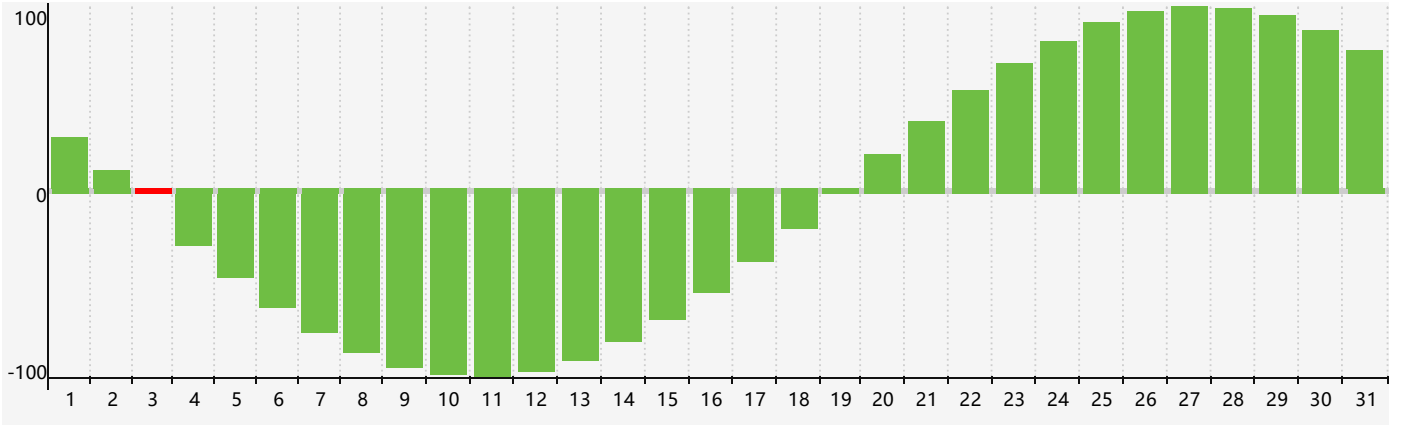

2024年3月智力生理周期曲线图

2024年3月情绪生理周期曲线图

2024年3月体力生理周期曲线图

公元2024年三月 农历甲辰年 [龙年]

星期日	星期一	星期二	星期三	星期四	星期五	星期六
十六 25	十七 26	十八 27	十九 28	二十 29	廿一 1	廿二 2
廿三 3 智力临界期	廿四 4 情绪临界期	惊蛰 廿五 5	廿六 6	廿七 7	廿八 8	廿九 9 体力临界期
二月初一 10	初二 11	初三 12	初四 13	初五 14	初六 15	初七 16
初八 17	初九 18	初十 19	春分 十一 20	十二 21	十三 22	十四 23
十五 24	十六 25	十七 26	十八 27	十九 28	二十 29	廿一 30
廿二 31	廿三 1 情绪临界期 体力临界期	廿四 2	廿五 3	清明 廿六 4	廿七 5 智力临界期	廿八 6