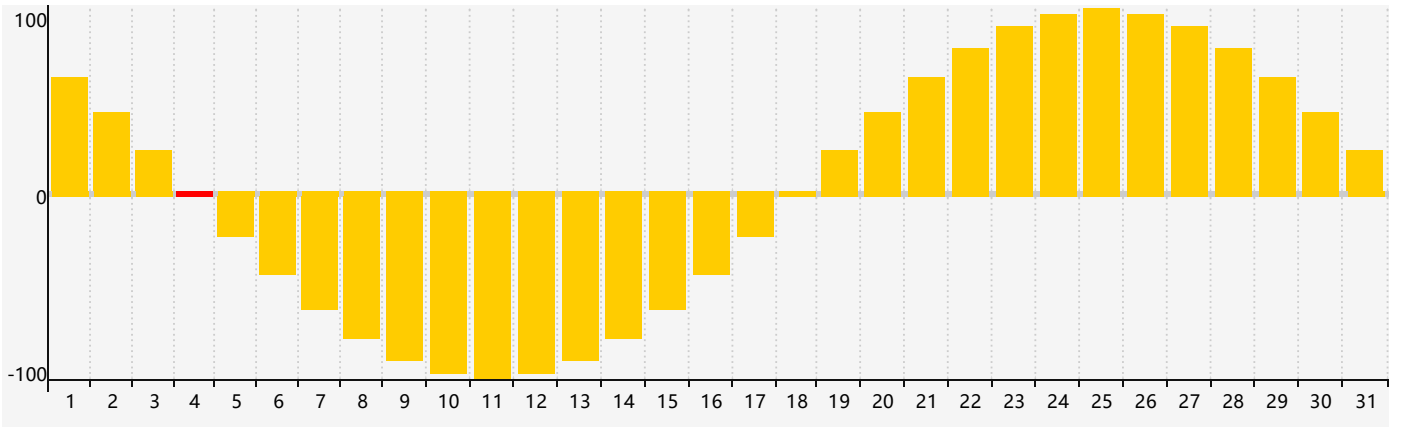

2024年3月智力生理周期曲线图

2024年3月情绪生理周期曲线图

2024年3月体力生理周期曲线图

公元2024年三月 农历甲辰年 [龙年]

星期日	星期一	星期二	星期三	星期四	星期五	星期六
十六 25	十七 26	十八 27	十九 28	二十 29	廿一 1	廿二 2
廿三 3 智力临界期	廿四 4 情绪临界期	惊蛰 廿五 5	廿六 6	廿七 7	廿八 8	廿九 9 体力临界期
二月初一 10	初二 11	初三 12	初四 13	初五 14	初六 15	初七 16
初八 17	初九 18	初十 19	春分 十一 20	十二 21	十三 22	十四 23
十五 24	十六 25	十七 26	十八 27	十九 28	二十 29	廿一 30
廿二 31	廿三 1 情绪临界期 体力临界期	廿四 2	廿五 3	清明 廿六 4	廿七 5 智力临界期	廿八 6