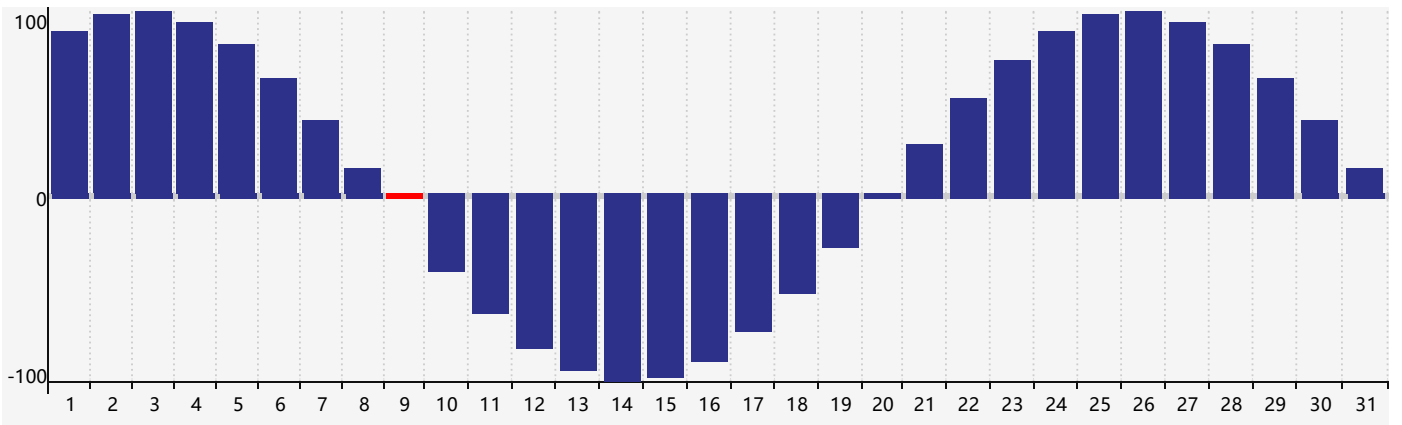

2024年3月智力生理周期曲线图

2024年3月情绪生理周期曲线图

2024年3月体力生理周期曲线图

公元2024年三月 农历甲辰年 [龙年]

星期日	星期一	星期二	星期三	星期四	星期五	星期六
十六 25	十七 26	十八 27	十九 28	二十 29	廿一 1	廿二 2
廿三 3 智力临界期	廿四 4 情绪临界期	惊蛰 廿五 5	廿六 6	廿七 7	廿八 8	廿九 9 体力临界期
二月初一 10	初二 11	初三 12	初四 13	初五 14	初六 15	初七 16
初八 17	初九 18	初十 19	春分 十一 20	十二 21	十三 22	十四 23
十五 24	十六 25	十七 26	十八 27	十九 28	二十 29	廿一 30
廿二 31	廿三 1 情绪临界期 体力临界期	廿四 2	廿五 3	清明 廿六 4	廿七 5 智力临界期	廿八 6