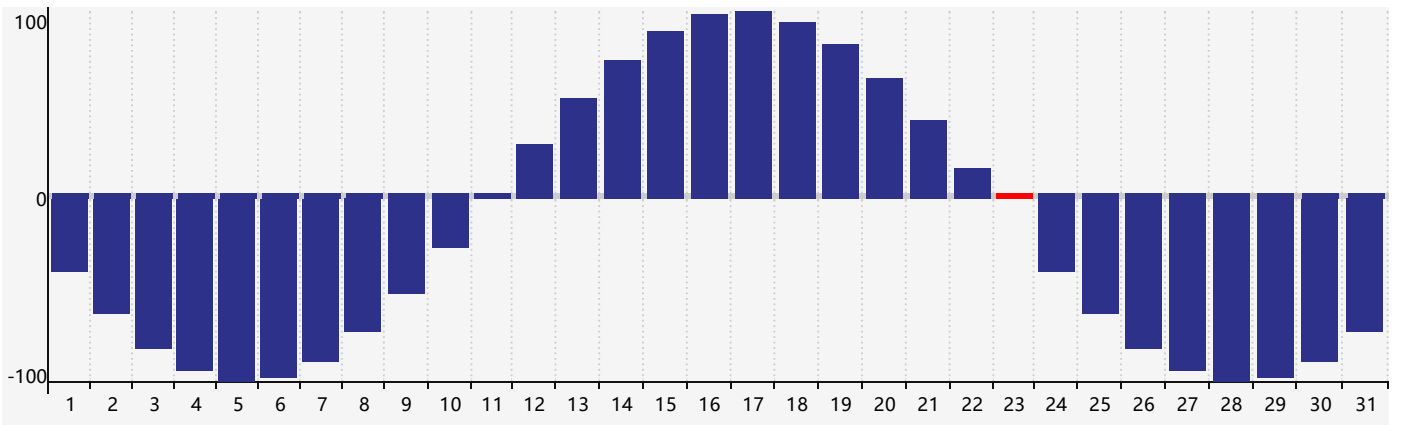

### 2024年3月智力生理周期曲线图

### 2024年3月情绪生理周期曲线图

### 2024年3月体力生理周期曲线图

公元2024年三月 农历甲辰年 [龙年]

星期日	星期一	星期二	星期三	星期四	星期五	星期六
十六 25	十七 26	十八 27	十九 28	二十 29 体力临界期	廿一 1	廿二 2
廿三 3	廿四 4	惊蛰 廿五 5	廿六 6	廿七 7	廿八 8	廿九 9
二月初一 10	初二 11	初三 12	初四 13 情绪临界期	初五 14	初六 15	初七 16
初八 17	初九 18	初十 19	春分 十一 20	十二 21	十三 22	十四 23 体力临界期
十五 24 智力临界期	十六 25	十七 26	十八 27	十九 28	二十 29	廿一 30
廿二 31	廿三 1	廿四 2	廿五 3	清明 廿六 4	廿七 5	廿八 6