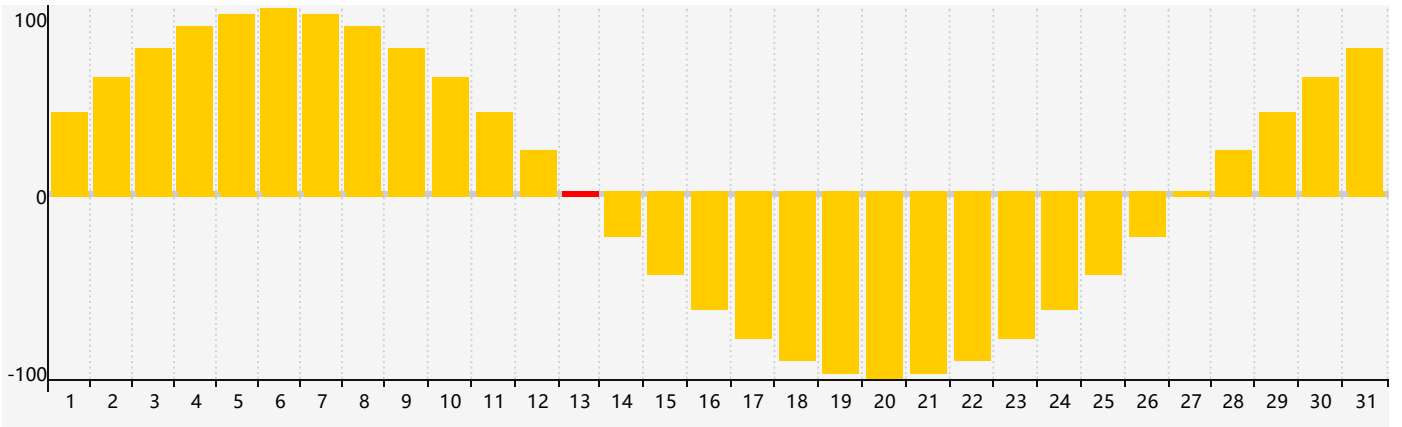

### 2024年3月智力生理周期曲线图

### 2024年3月情绪生理周期曲线图

### 2024年3月体力生理周期曲线图

公元2024年三月 农历甲辰年 [龙年]

星期日	星期一	星期二	星期三	星期四	星期五	星期六
十六 25	十七 26	十八 27	十九 28	二十 29 体力临界期	廿一 1	廿二 2
廿三 3	廿四 4	惊蛰 廿五 5	廿六 6	廿七 7	廿八 8	廿九 9
二月初一 10	初二 11	初三 12	初四 13 情绪临界期	初五 14	初六 15	初七 16
初八 17	初九 18	初十 19	春分 十一 20	十二 21	十三 22	十四 23 体力临界期
十五 24 智力临界期	十六 25	十七 26	十八 27	十九 28	二十 29	廿一 30
廿二 31	廿三 1	廿四 2	廿五 3	清明 廿六 4	廿七 5	廿八 6