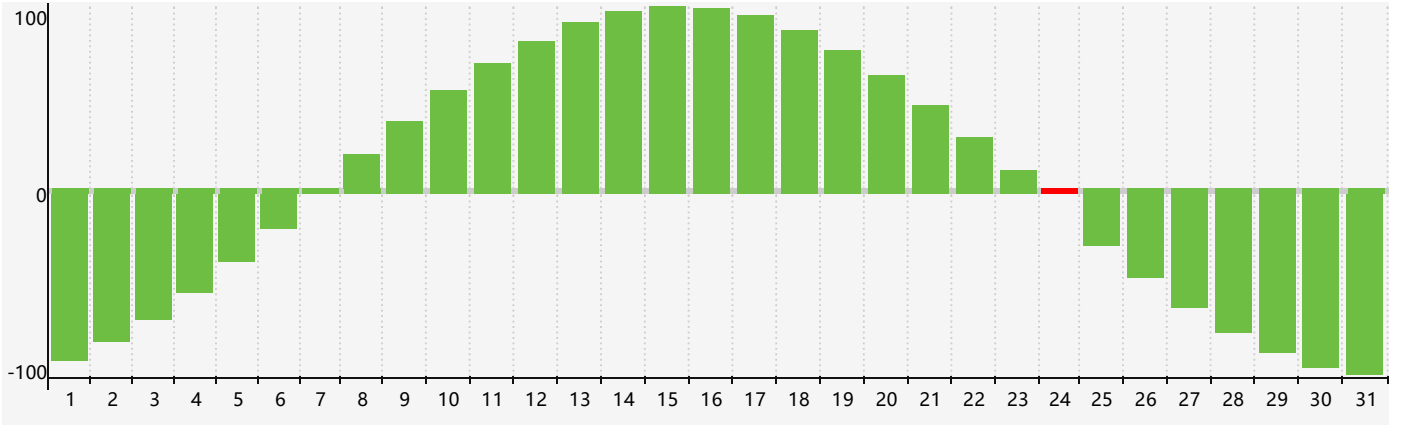

### 2024年3月智力生理周期曲线图

### 2024年3月情绪生理周期曲线图

### 2024年3月体力生理周期曲线图

公元2024年三月 农历甲辰年 [龙年]

星期日	星期一	星期二	星期三	星期四	星期五	星期六
十六 25	十七 26	十八 27	十九 28	二十 29 体力临界期	廿一 1	廿二 2
廿三 3	廿四 4	惊蛰 廿五 5	廿六 6	廿七 7	廿八 8	廿九 9
二月初一 10	初二 11	初三 12	初四 13 情绪临界期	初五 14	初六 15	初七 16
初八 17	初九 18	初十 19	春分 十一 20	十二 21	十三 22	十四 23 体力临界期
十五 24 智力临界期	十六 25	十七 26	十八 27	十九 28	二十 29	廿一 30
廿二 31	廿三 1	廿四 2	廿五 3	清明 廿六 4	廿七 5	廿八 6