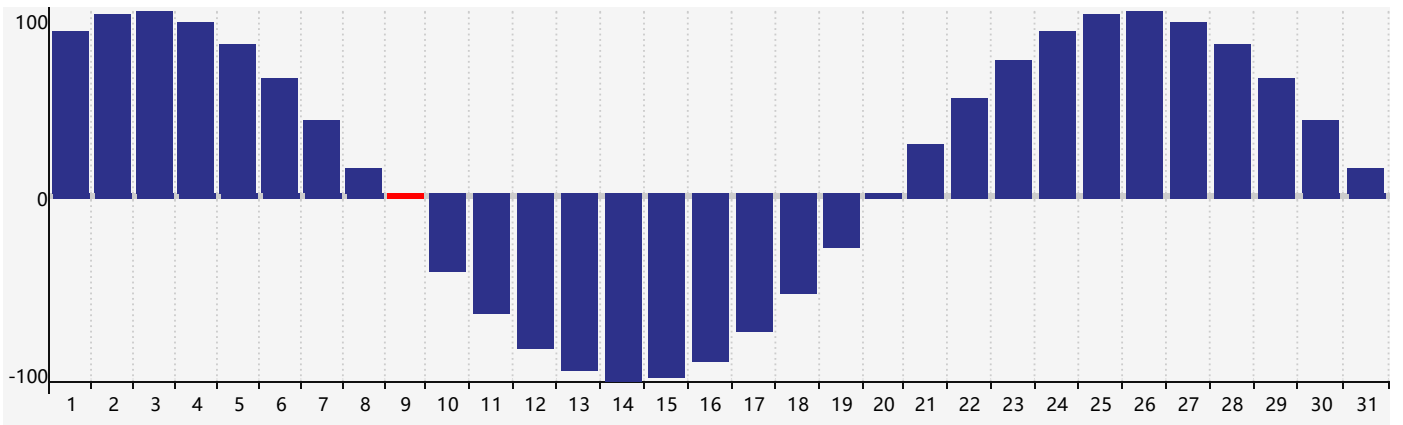

2024年3月智力生理周期曲线图

2024年3月情绪生理周期曲线图

2024年3月体力生理周期曲线图

公元2024年三月 农历甲辰年 [龙年]

星期日	星期一	星期二	星期三	星期四	星期五	星期六
十六 25	十七 26 情绪临界期	十八 27	十九 28	二十 29	廿一 1	廿二 2
廿三 3	廿四 4	惊蛰 廿五 5	廿六 6	廿七 7	廿八 8	廿九 9 体力临界期
二月初一 10	初二 11	初三 12	初四 13	初五 14	初六 15	初七 16 智力临界期
初八 17	初九 18	初十 19	春分 十一 20	十二 21	十三 22	十四 23
十五 24	十六 25 情绪临界期	十七 26	十八 27	十九 28	二十 29	廿一 30
廿二 31	廿三 1 体力临界期	廿四 2	廿五 3	清明 廿六 4	廿七 5	廿八 6