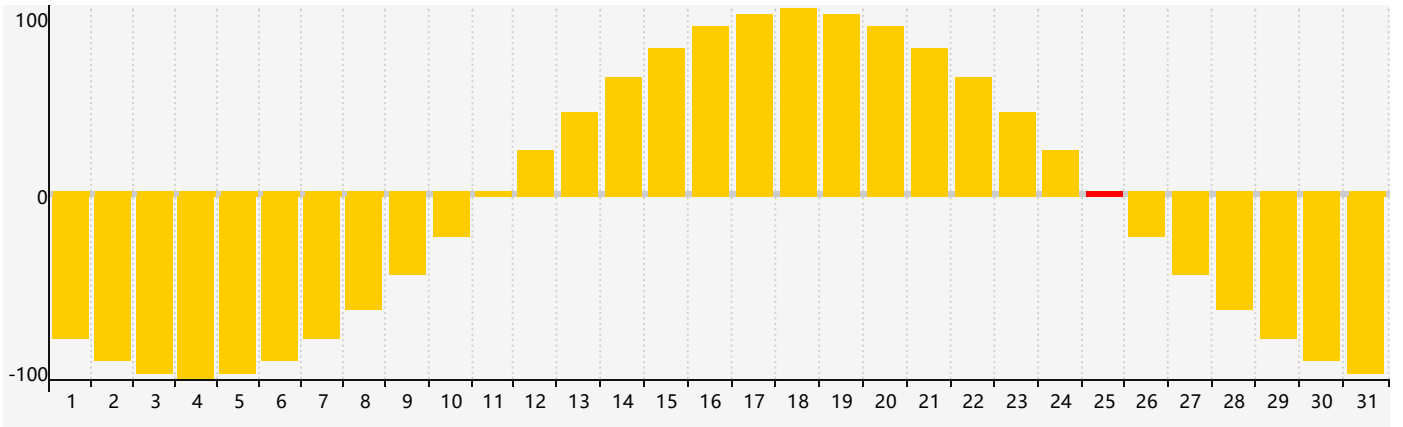

2024年3月智力生理周期曲线图

2024年3月情绪生理周期曲线图

2024年3月体力生理周期曲线图

公元2024年三月 农历甲辰年 [龙年]

星期日	星期一	星期二	星期三	星期四	星期五	星期六
十六 25	十七 26 情绪临界期	十八 27	十九 28	二十 29	廿一 1	廿二 2
廿三 3	廿四 4	惊蛰 廿五 5	廿六 6	廿七 7	廿八 8	廿九 9 体力临界期
二月初一 10	初二 11	初三 12	初四 13	初五 14	初六 15	初七 16 智力临界期
初八 17	初九 18	初十 19	春分 十一 20	十二 21	十三 22	十四 23
十五 24	十六 25 情绪临界期	十七 26	十八 27	十九 28	二十 29	廿一 30
廿二 31	廿三 1 体力临界期	廿四 2	廿五 3	清明 廿六 4	廿七 5	廿八 6