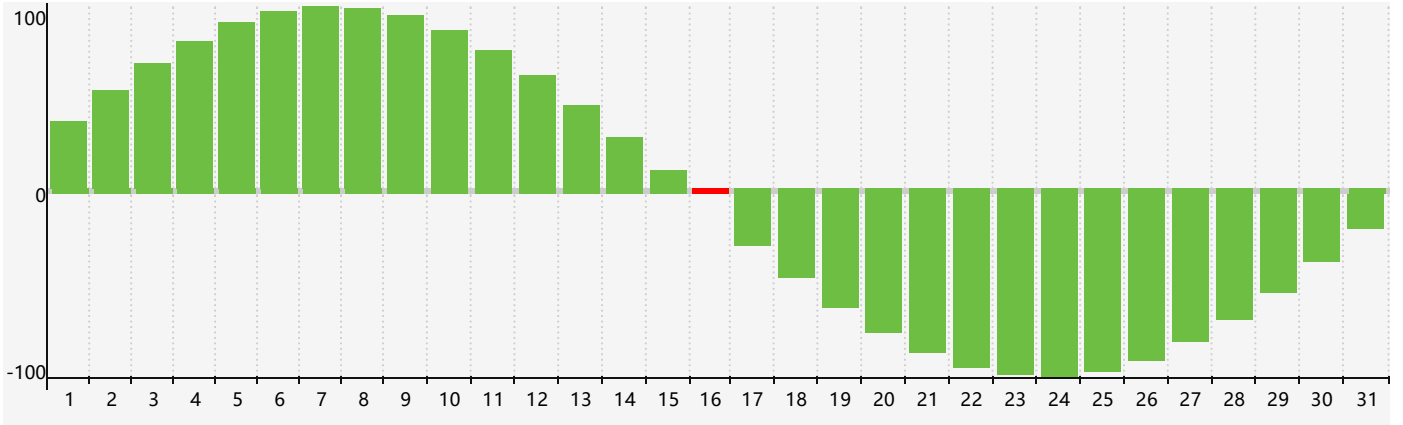

2024年3月智力生理周期曲线图

2024年3月情绪生理周期曲线图

2024年3月体力生理周期曲线图

公元2024年三月 农历甲辰年 [龙年]

星期日	星期一	星期二	星期三	星期四	星期五	星期六
十六 25	十七 26 情绪临界期	十八 27	十九 28	二十 29	廿一 1	廿二 2
廿三 3	廿四 4	惊蛰 廿五 5	廿六 6	廿七 7	廿八 8	廿九 9 体力临界期
二月初一 10	初二 11	初三 12	初四 13	初五 14	初六 15	初七 16 智力临界期
初八 17	初九 18	初十 19	春分 十一 20	十二 21	十三 22	十四 23
十五 24	十六 25 情绪临界期	十七 26	十八 27	十九 28	二十 29	廿一 30
廿二 31	廿三 1 体力临界期	廿四 2	廿五 3	清明 廿六 4	廿七 5	廿八 6