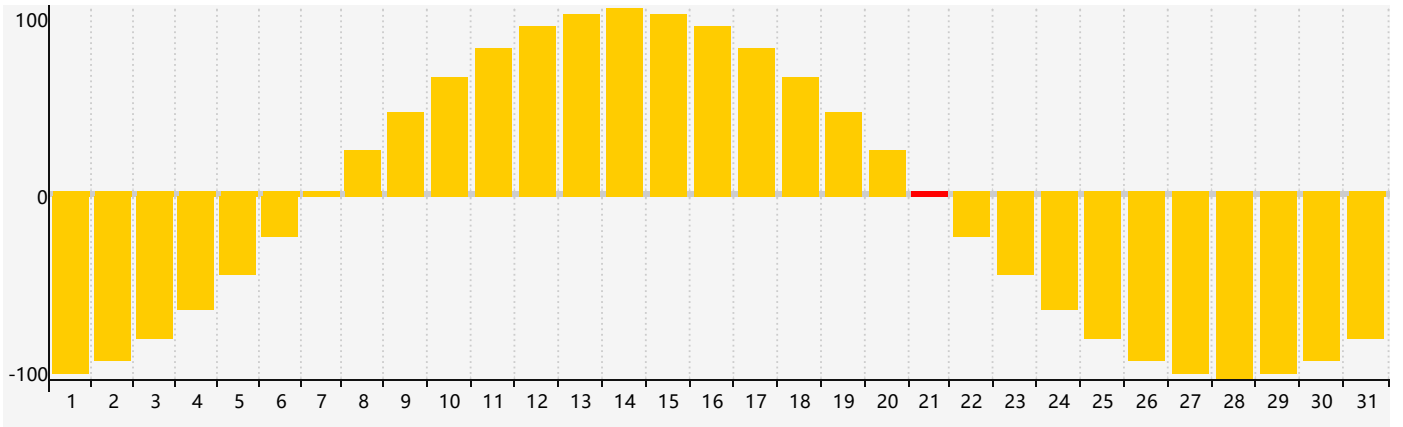

### 2024年3月智力生理周期曲线图

### 2024年3月情绪生理周期曲线图

### 2024年3月体力生理周期曲线图

公元2024年三月 农历甲辰年 [龙年]

星期日	星期一	星期二	星期三	星期四	星期五	星期六
十六 25	十七 26	十八 27	十九 28	二十 29	廿一 1	廿二 2 <span>体力临界期</span>
廿三 3	廿四 4	惊蛰 廿五 5	廿六 6	廿七 7	廿八 8	廿九 9
二月初一 10	初二 11	初三 12	初四 13	初五 14	初六 15	初七 16
初八 17	初九 18	初十 19	春分 十一 20	十二 21 <span>情绪临界期</span>	十三 22	十四 23
十五 24	十六 25 <span>智力临界期</span> <span>体力临界期</span>	十七 26	十八 27	十九 28	二十 29	廿一 30
廿二 31	廿三 1	廿四 2	廿五 3	清明 廿六 4	廿七 5	廿八 6