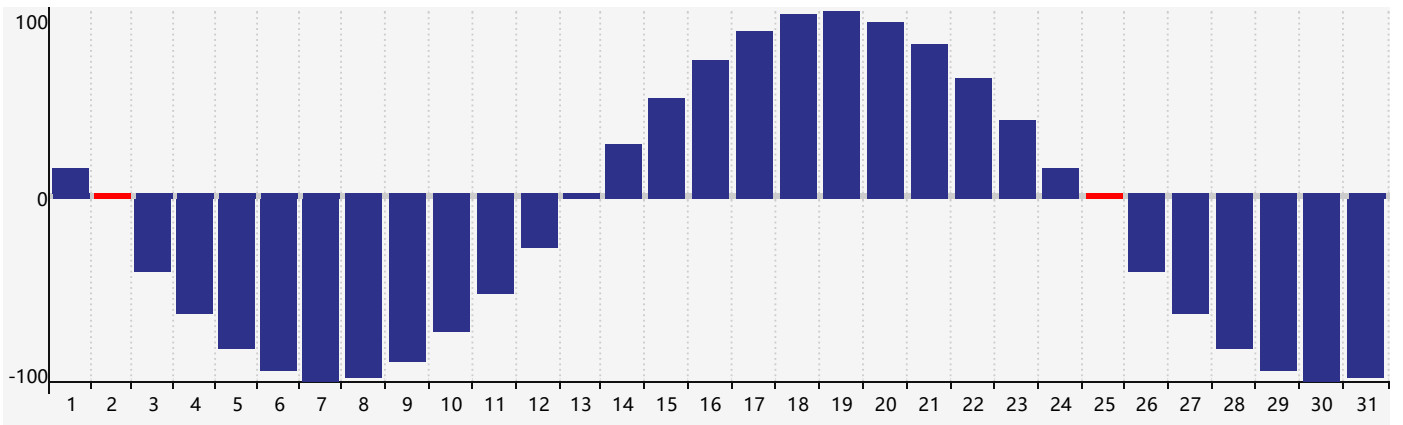

### 2024年3月智力生理周期曲线图

### 2024年3月情绪生理周期曲线图

### 2024年3月体力生理周期曲线图

公元2024年三月 农历甲辰年 [龙年]

星期日	星期一	星期二	星期三	星期四	星期五	星期六
十六 25	十七 26	十八 27	十九 28	二十 29	廿一 1	廿二 2 <span>体力临界期</span>
廿三 3	廿四 4	惊蛰 廿五 5	廿六 6	廿七 7	廿八 8	廿九 9
二月初一 10	初二 11	初三 12	初四 13	初五 14	初六 15	初七 16
初八 17	初九 18	初十 19	春分 十一 20	十二 21 <span>情绪临界期</span>	十三 22	十四 23
十五 24	十六 25 <span>智力临界期</span> <span>体力临界期</span>	十七 26	十八 27	十九 28	二十 29	廿一 30
廿二 31	廿三 1	廿四 2	廿五 3	清明 廿六 4	廿七 5	廿八 6