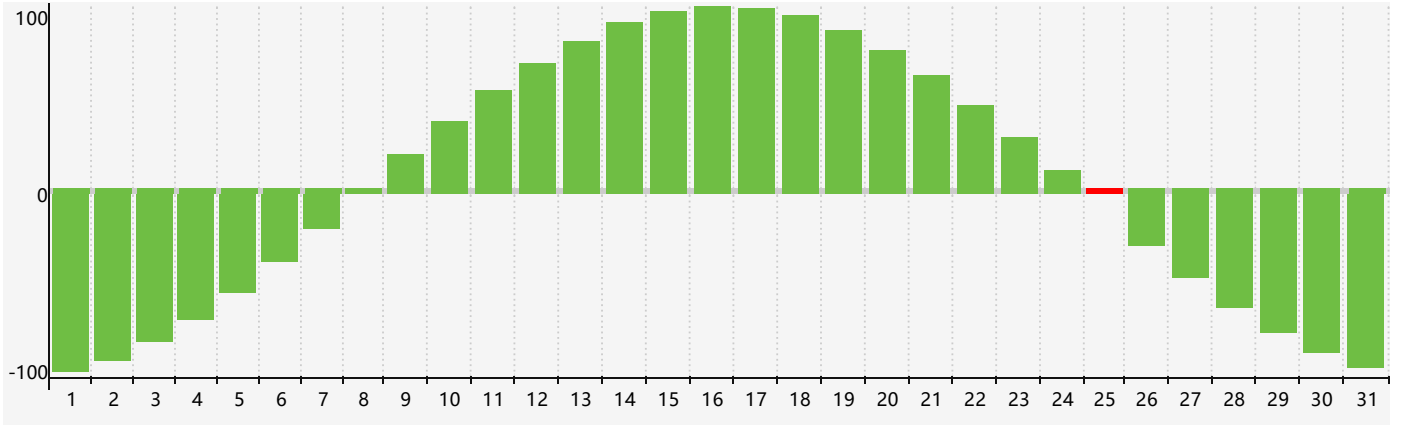

### 2024年3月智力生理周期曲线图

### 2024年3月情绪生理周期曲线图

### 2024年3月体力生理周期曲线图

公元2024年三月 农历甲辰年 [龙年]

星期日	星期一	星期二	星期三	星期四	星期五	星期六
十六 25	十七 26	十八 27	十九 28	二十 29	廿一 1	廿二 2 <span>体力临界期</span>
廿三 3	廿四 4	惊蛰 廿五 5	廿六 6	廿七 7	廿八 8	廿九 9
二月初一 10	初二 11	初三 12	初四 13	初五 14	初六 15	初七 16
初八 17	初九 18	初十 19	春分 十一 20	十二 21 <span>情绪临界期</span>	十三 22	十四 23
十五 24	十六 25 <span>智力临界期</span> <span>体力临界期</span>	十七 26	十八 27	十九 28	二十 29	廿一 30
廿二 31	廿三 1	廿四 2	廿五 3	清明 廿六 4	廿七 5	廿八 6