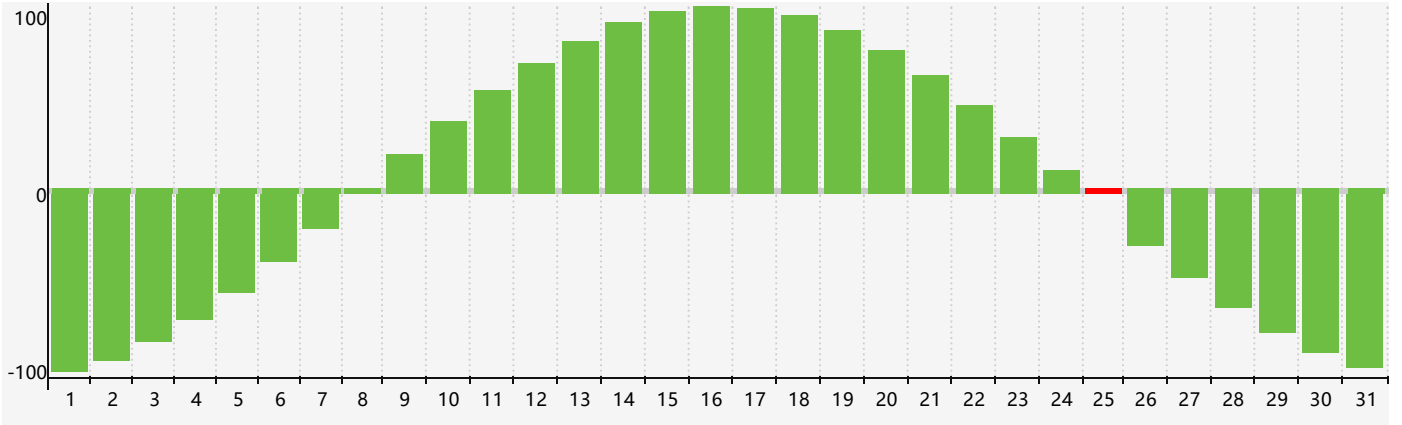

2024年3月智力生理周期曲线图

2024年3月情绪生理周期曲线图

2024年3月体力生理周期曲线图

公元2024年三月 农历甲辰年 [龙年]

星期日	星期一	星期二	星期三	星期四	星期五	星期六
十六 25	十七 26	十八 27	十九 28	二十 29	廿一 1 情绪临界期	廿二 2
廿三 3	廿四 4	惊蛰 廿五 5	廿六 6	廿七 7	廿八 8	廿九 9
二月初一 10	初二 11	初三 12 体力临界期	初四 13	初五 14	初六 15	初七 16
初八 17	初九 18	初十 19	春分 十一 20	十二 21	十三 22	十四 23
十五 24	十六 25 智力临界期	十七 26	十八 27	十九 28	二十 29 情绪临界期	廿一 30
廿二 31	廿三 1	廿四 2	廿五 3	清明 廿六 4 体力临界期	廿七 5	廿八 6