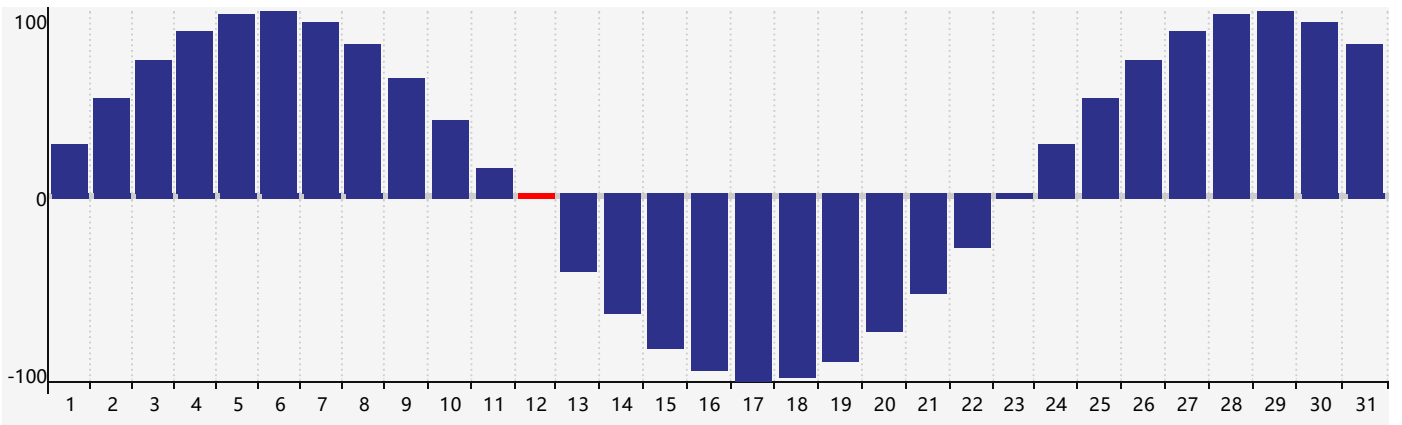

2024年3月智力生理周期曲线图

2024年3月情绪生理周期曲线图

2024年3月体力生理周期曲线图

公元2024年三月 农历甲辰年 [龙年]

星期日	星期一	星期二	星期三	星期四	星期五	星期六
十六 25	十七 26	十八 27	十九 28	二十 29	廿一 1 情绪临界期	廿二 2
廿三 3	廿四 4	惊蛰 廿五 5	廿六 6	廿七 7	廿八 8	廿九 9
二月初一 10	初二 11	初三 12 体力临界期	初四 13	初五 14	初六 15	初七 16
初八 17	初九 18	初十 19	春分 十一 20	十二 21	十三 22	十四 23
十五 24	十六 25 智力临界期	十七 26	十八 27	十九 28	二十 29 情绪临界期	廿一 30
廿二 31	廿三 1	廿四 2	廿五 3	清明 廿六 4 体力临界期	廿七 5	廿八 6