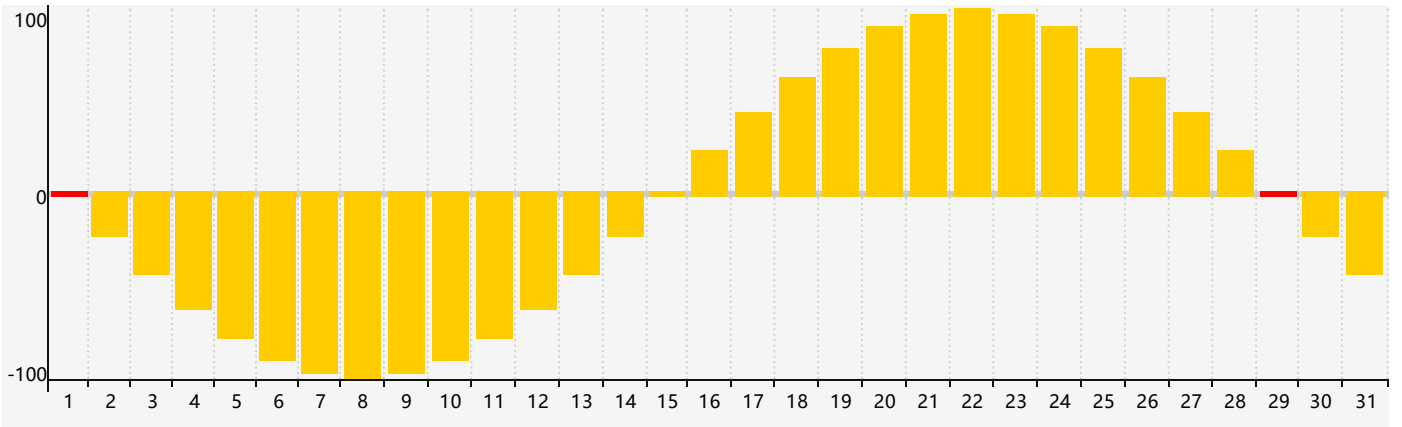

2024年3月智力生理周期曲线图

2024年3月情绪生理周期曲线图

2024年3月体力生理周期曲线图

公元2024年三月 农历甲辰年 [龙年]

星期日	星期一	星期二	星期三	星期四	星期五	星期六
十六 25	十七 26	十八 27	十九 28	二十 29	廿一 1 情绪临界期	廿二 2
廿三 3	廿四 4	惊蛰 廿五 5	廿六 6	廿七 7	廿八 8	廿九 9
二月初一 10	初二 11	初三 12 体力临界期	初四 13	初五 14	初六 15	初七 16
初八 17	初九 18	初十 19	春分 十一 20	十二 21	十三 22	十四 23
十五 24	十六 25 智力临界期	十七 26	十八 27	十九 28	二十 29 情绪临界期	廿一 30
廿二 31	廿三 1	廿四 2	廿五 3	清明 廿六 4 体力临界期	廿七 5	廿八 6