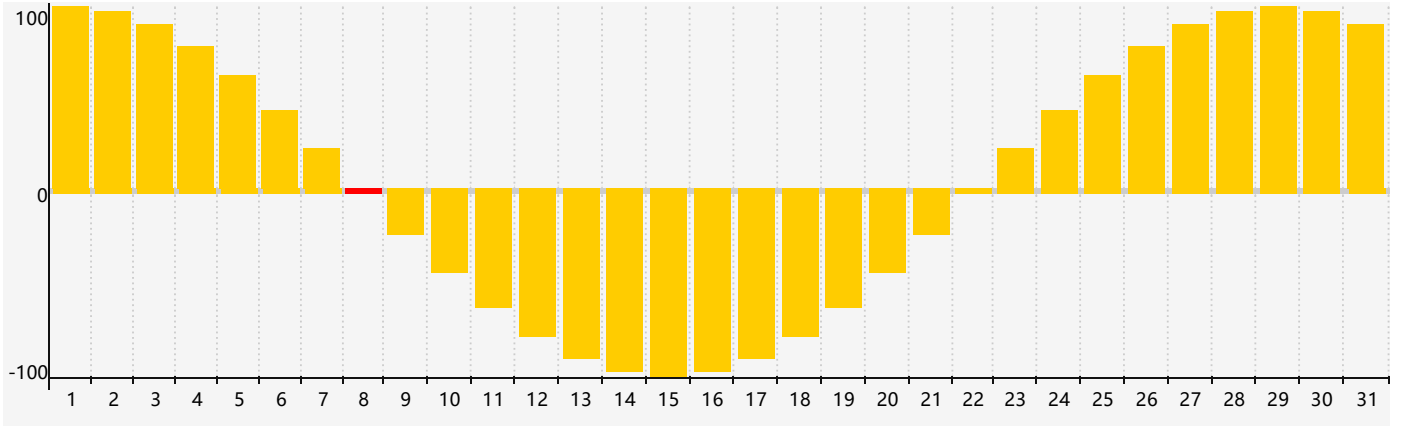

2024年3月情绪生理周期曲线图

公元2024年三月 农历甲辰年 [龙年]

星期日	星期一	星期二	星期三	星期四	星期五	星期六
十六 25	十七 26	十八 27	十九 28	二十 29	廿一 1	廿二 2
廿三 3	廿四 4	惊蛰 廿五 5	廿六 6	廿七 7	廿八 8 情绪临界期	廿九 9
二月初一 10	初二 11	初三 12	初四 13	初五 14	初六 15	初七 16
初八 17	初九 18	初十 19	春分 十一 20	十二 21	十三 22	十四 23
十五 24	十六 25	十七 26	十八 27	十九 28	二十 29	廿一 30
廿二 31	廿三 1	廿四 2	廿五 3	清明 廿六 4	廿七 5 情绪临界期	廿八 6