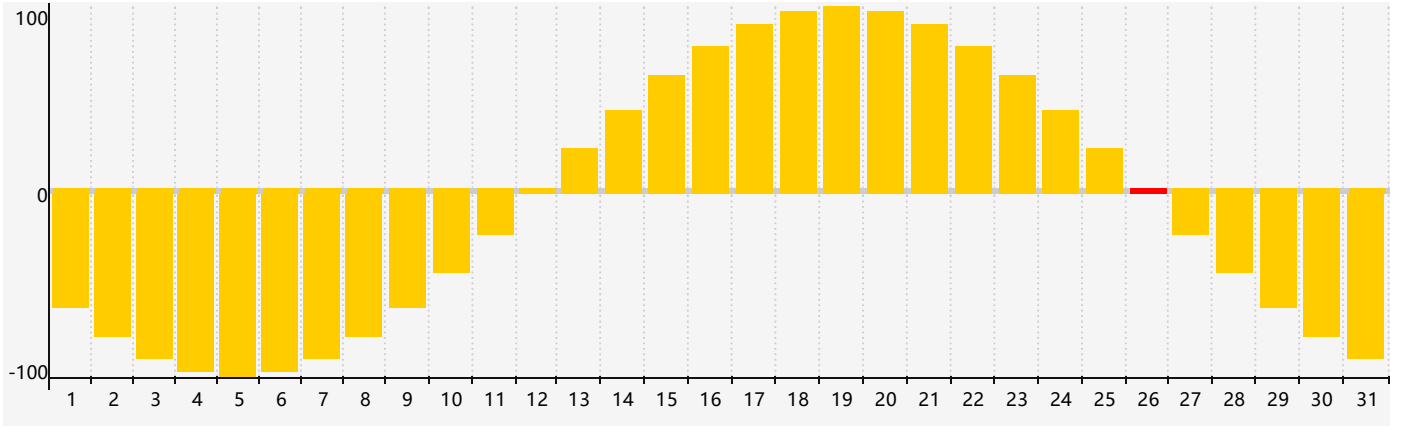

2024年3月情绪生理周期曲线图

公元2024年三月 农历甲辰年 [龙年]

星期日	星期一	星期二	星期三	星期四	星期五	星期六
十六 25	十七 26	十八 27 情绪临界期	十九 28	二十 29	廿一 1	廿二 2
廿三 3	廿四 4	惊蛰 廿五 5	廿六 6	廿七 7	廿八 8	廿九 9
二月初一 10	初二 11	初三 12	初四 13	初五 14	初六 15	初七 16
初八 17	初九 18	初十 19	春分 十一 20	十二 21	十三 22	十四 23
十五 24	十六 25	十七 26 情绪临界期	十八 27	十九 28	二十 29	廿一 30
廿二 31	廿三 1	廿四 2	廿五 3	清明 廿六 4	廿七 5	廿八 6