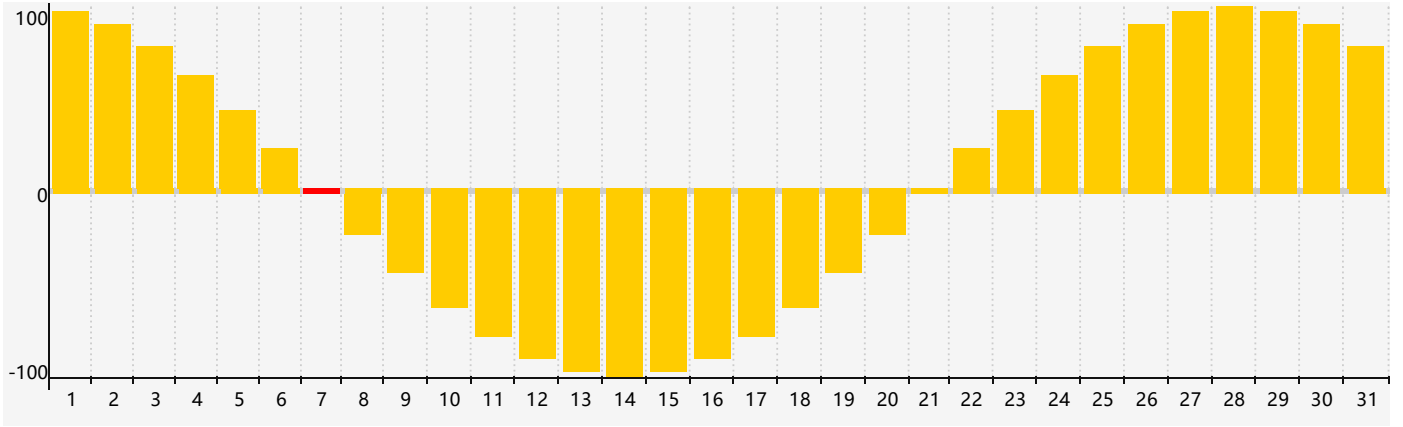

2024年3月情绪生理周期曲线图

公元2024年三月 农历甲辰年 [龙年]

星期日	星期一	星期二	星期三	星期四	星期五	星期六
十六 25	十七 26	十八 27	十九 28	二十 29	廿一 1	廿二 2
廿三 3	廿四 4	惊蛰 廿五 5	廿六 6	廿七 7 情绪临界期	廿八 8	廿九 9
二月初一 10	初二 11	初三 12	初四 13	初五 14	初六 15	初七 16
初八 17	初九 18	初十 19	春分 十一 20	十二 21	十三 22	十四 23
十五 24	十六 25	十七 26	十八 27	十九 28	二十 29	廿一 30
廿二 31	廿三 1	廿四 2	廿五 3	清明 廿六 4 情绪临界期	廿七 5	廿八 6