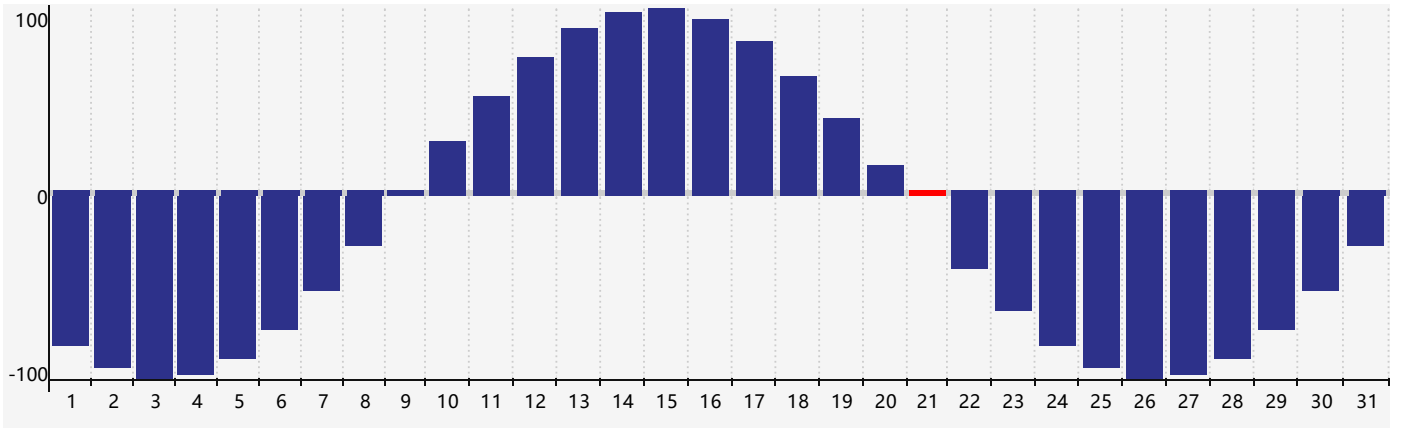

### 2024年3月体力生理周期曲线图

公元2024年三月 农历甲辰年 [龙年]

星期日	星期一	星期二	星期三	星期四	星期五	星期六
十六 25	十七 26	十八 27 体力临界期	十九 28	二十 29	廿一 1	廿二 2
廿三 3	廿四 4	惊蛰 廿五 5	廿六 6	廿七 7	廿八 8	廿九 9
二月初一 10	初二 11	初三 12	初四 13	初五 14	初六 15	初七 16
初八 17	初九 18	初十 19	春分 十一 20	十二 21 体力临界期	十三 22	十四 23
十五 24	十六 25	十七 26	十八 27	十九 28	二十 29	廿一 30
廿二 31	廿三 1	廿四 2	廿五 3	清明 廿六 4	廿七 5	廿八 6