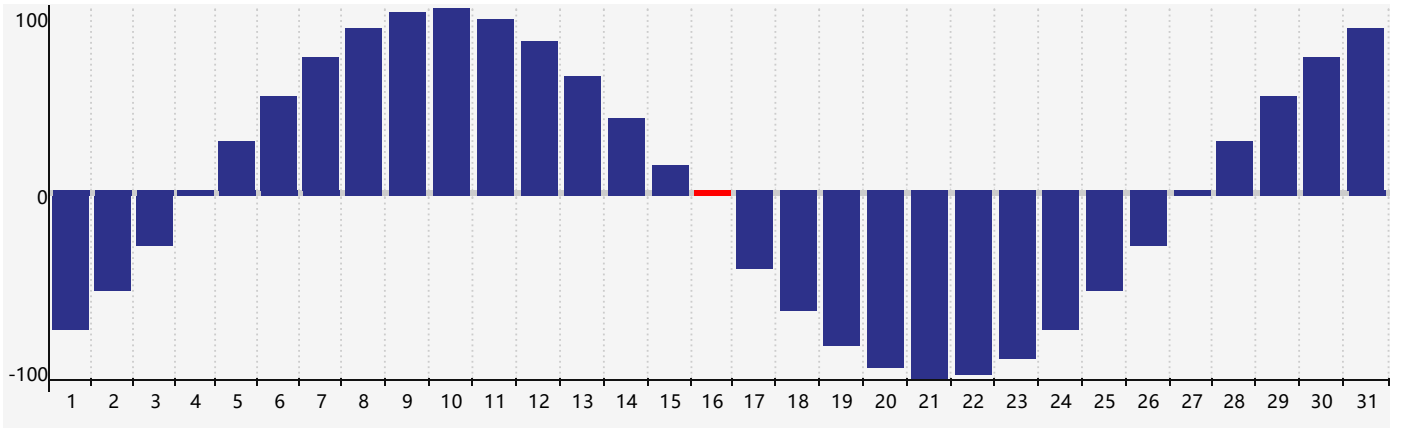

2024年3月体力生理周期曲线图

公元2024年三月 农历甲辰年 [龙年]

星期日	星期一	星期二	星期三	星期四	星期五	星期六
十六 25	十七 26	十八 27	十九 28	二十 29	廿一 1	廿二 2
廿三 3	廿四 4	惊蛰 廿五 5	廿六 6	廿七 7	廿八 8	廿九 9
二月 初一 10	初二 11	初三 12	初四 13	初五 14	初六 15	初七 16 体力临界期
初八 17	初九 18	初十 19	春分 十一 20	十二 21	十三 22	十四 23
十五 24	十六 25	十七 26	十八 27	十九 28	二十 29	廿一 30
廿二 31	廿三 1	廿四 2	廿五 3	清明 廿六 4	廿七 5	廿八 6