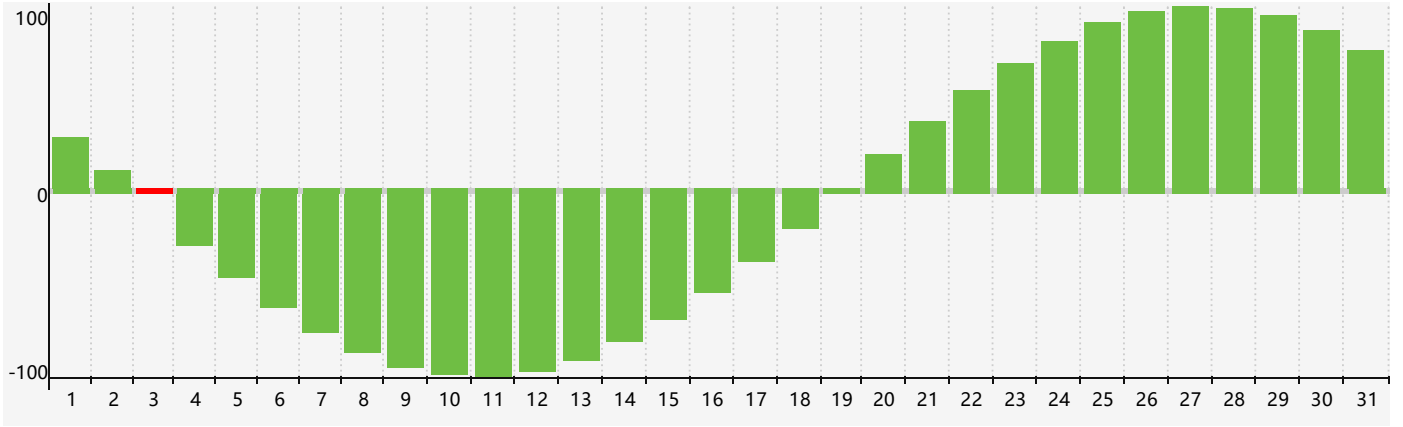

2024年3月智力生理周期曲线图

公元2024年三月 农历甲辰年 [龙年]

| 星期日 | 星期一 | 星期二 | 星期三 | 星期四 | 星期五 | 星期六 |
|---------------|-------|---------|----------|---------|---------------|-------|
| 十六 25 | 十七 26 | 十八 27 | 十九 28 | 二十 29 | 廿一 1 | 廿二 2 |
| 廿三 3 智力临界期 | 廿四 4 | 惊蛰 廿五 5 | 廿六 6 | 廿七 7 | 廿八 8 | 廿九 9 |
| 二月 初一 10 | 初二 11 | 初三 12 | 初四 13 | 初五 14 | 初六 15 | 初七 16 |
| 初八 17 | 初九 18 | 初十 19 | 春分 十一 20 | 十二 21 | 十三 22 | 十四 23 |
| 十五 24 | 十六 25 | 十七 26 | 十八 27 | 十九 28 | 二十 29 | 廿一 30 |
| 廿二 31 | 廿三 1 | 廿四 2 | 廿五 3 | 清明 廿六 4 | 廿七 5 智力临界期 | 廿八 6 |