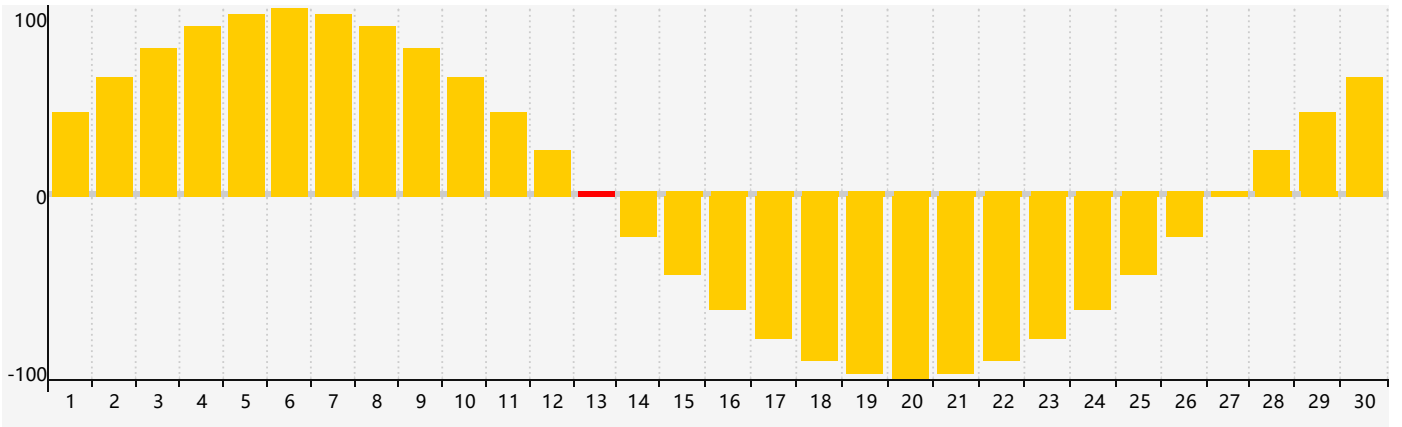

2024年4月智力生理周期曲线图

2024年4月情绪生理周期曲线图

2024年4月体力生理周期曲线图

公元2024年四月 农历甲辰年 [龙年]

星期日	星期一	星期二	星期三	星期四	星期五	星期六
廿二 31	廿三 1	廿四 2	廿五 3	清明 廿六 4	廿七 5	廿八 6
廿九 7	三十 8	三月 初一 9	初二 10	初三 11	初四 12	初五 13 情绪临界期
初六 14	初七 15	初八 16	初九 17	初十 18	谷雨 十一 19	十二 20 智力临界期 体力临界期
十三 21	十四 22	十五 23	十六 24	十七 25	十八 26	十九 27
二十 28	廿一 29	廿二 30	廿三 1	廿四 2	廿五 3	廿六 4