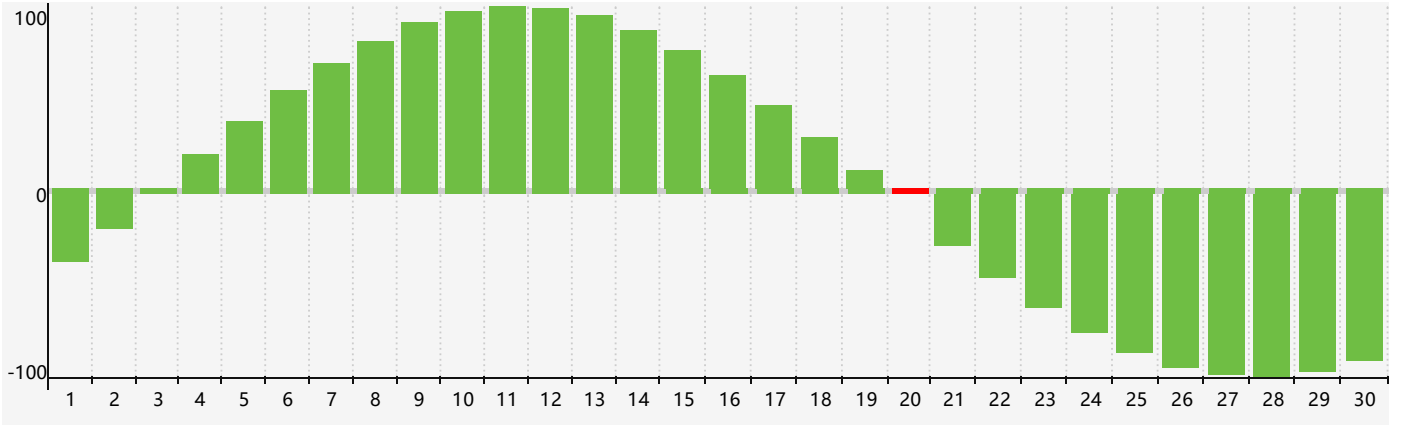

2024年4月智力生理周期曲线图

2024年4月情绪生理周期曲线图

2024年4月体力生理周期曲线图

公元2024年四月 农历甲辰年 [龙年]

星期日	星期一	星期二	星期三	星期四	星期五	星期六
廿二 31	廿三 1	廿四 2	廿五 3	清明 廿六 4	廿七 5	廿八 6
廿九 7	三十 8	三月 初一 9	初二 10	初三 11	初四 12	初五 13 情绪临界期
初六 14	初七 15	初八 16	初九 17	初十 18	谷雨 十一 19	十二 20 智力临界期 体力临界期
十三 21	十四 22	十五 23	十六 24	十七 25	十八 26	十九 27
二十 28	廿一 29	廿二 30	廿三 1	廿四 2	廿五 3	廿六 4