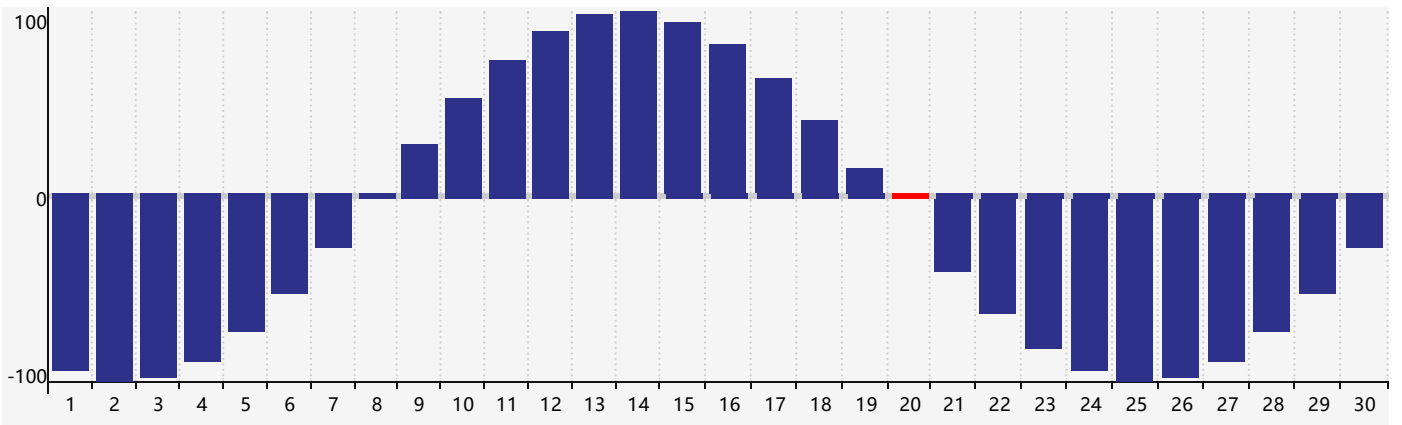

2024年4月智力生理周期曲线图

2024年4月情绪生理周期曲线图

2024年4月体力生理周期曲线图

公元2024年四月 农历甲辰年 [龙年]

星期日	星期一	星期二	星期三	星期四	星期五	星期六
廿二 31	廿三 1	廿四 2	廿五 3	清明 廿六 4	廿七 5	廿八 6
廿九 7	三十 8	三月 初一 9	初二 10	初三 11	初四 12	初五 13 情绪临界期
初六 14	初七 15	初八 16	初九 17	初十 18	谷雨 十一 19	十二 20 智力临界期 体力临界期
十三 21	十四 22	十五 23	十六 24	十七 25	十八 26	十九 27
二十 28	廿一 29	廿二 30	廿三 1	廿四 2	廿五 3	廿六 4