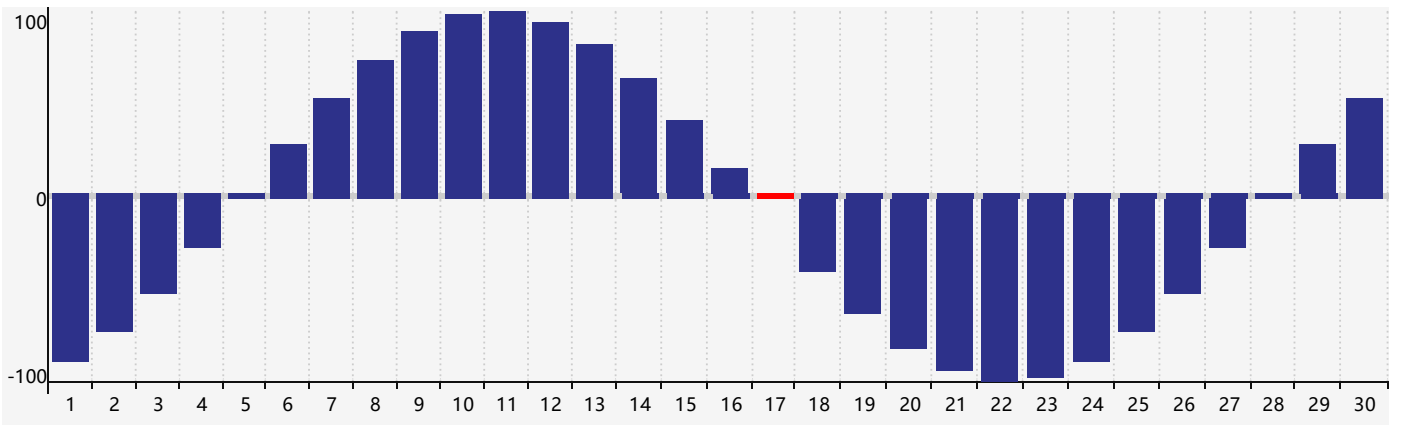

### 2024年4月智力生理周期曲线图

### 2024年4月情绪生理周期曲线图

### 2024年4月体力生理周期曲线图

公元2024年四月 农历甲辰年 [龙年]

| 星期日           | 星期一   | 星期二     | 星期三            | 星期四     | 星期五           | 星期六   |
|---------------|-------|---------|----------------|---------|---------------|-------|
| 廿二 31         | 廿三 1  | 廿四 2    | 廿五 3           | 清明 廿六 4 | 廿七 5<br>智力临界期 | 廿八 6  |
| 廿九 7<br>情绪临界期 | 三十 8  | 三月 初一 9 | 初二 10          | 初三 11   | 初四 12         | 初五 13 |
| 初六 14         | 初七 15 | 初八 16   | 初九 17<br>体力临界期 | 初十 18   | 谷雨 十一 19      | 十二 20 |
| 十三 21         | 十四 22 | 十五 23   | 十六 24          | 十七 25   | 十八 26         | 十九 27 |
| 二十 28         | 廿一 29 | 廿二 30   | 廿三 1           | 廿四 2    | 廿五 3          | 廿六 4  |