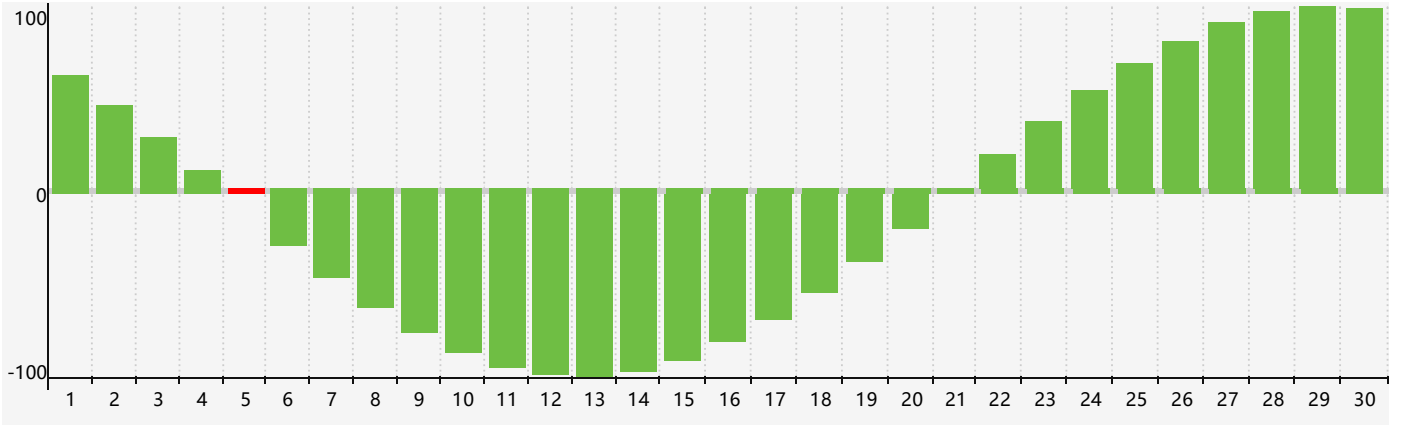

### 2024年4月智力生理周期曲线图

### 2024年4月情绪生理周期曲线图

### 2024年4月体力生理周期曲线图

公元2024年四月 农历甲辰年 [龙年]

| 星期日           | 星期一   | 星期二     | 星期三            | 星期四     | 星期五           | 星期六   |
|---------------|-------|---------|----------------|---------|---------------|-------|
| 廿二 31         | 廿三 1  | 廿四 2    | 廿五 3           | 清明 廿六 4 | 廿七 5<br>智力临界期 | 廿八 6  |
| 廿九 7<br>情绪临界期 | 三十 8  | 三月 初一 9 | 初二 10          | 初三 11   | 初四 12         | 初五 13 |
| 初六 14         | 初七 15 | 初八 16   | 初九 17<br>体力临界期 | 初十 18   | 谷雨 十一 19      | 十二 20 |
| 十三 21         | 十四 22 | 十五 23   | 十六 24          | 十七 25   | 十八 26         | 十九 27 |
| 二十 28         | 廿一 29 | 廿二 30   | 廿三 1           | 廿四 2    | 廿五 3          | 廿六 4  |