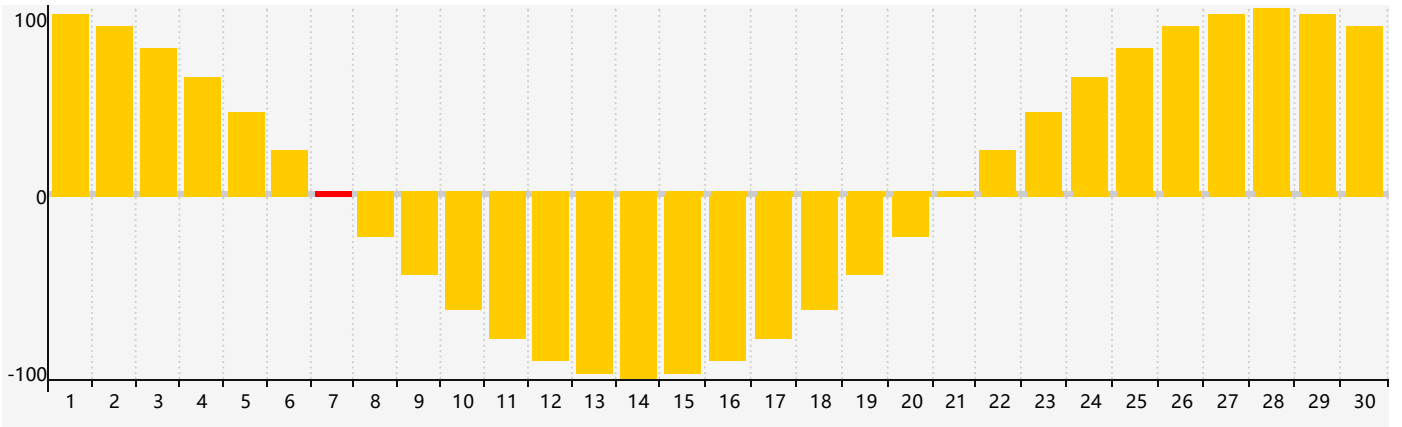

### 2024年4月智力生理周期曲线图

### 2024年4月情绪生理周期曲线图

### 2024年4月体力生理周期曲线图

公元2024年四月 农历甲辰年 [龙年]

| 星期日           | 星期一   | 星期二     | 星期三            | 星期四     | 星期五           | 星期六   |
|---------------|-------|---------|----------------|---------|---------------|-------|
| 廿二 31         | 廿三 1  | 廿四 2    | 廿五 3           | 清明 廿六 4 | 廿七 5<br>智力临界期 | 廿八 6  |
| 廿九 7<br>情绪临界期 | 三十 8  | 三月 初一 9 | 初二 10          | 初三 11   | 初四 12         | 初五 13 |
| 初六 14         | 初七 15 | 初八 16   | 初九 17<br>体力临界期 | 初十 18   | 谷雨 十一 19      | 十二 20 |
| 十三 21         | 十四 22 | 十五 23   | 十六 24          | 十七 25   | 十八 26         | 十九 27 |
| 二十 28         | 廿一 29 | 廿二 30   | 廿三 1           | 廿四 2    | 廿五 3          | 廿六 4  |