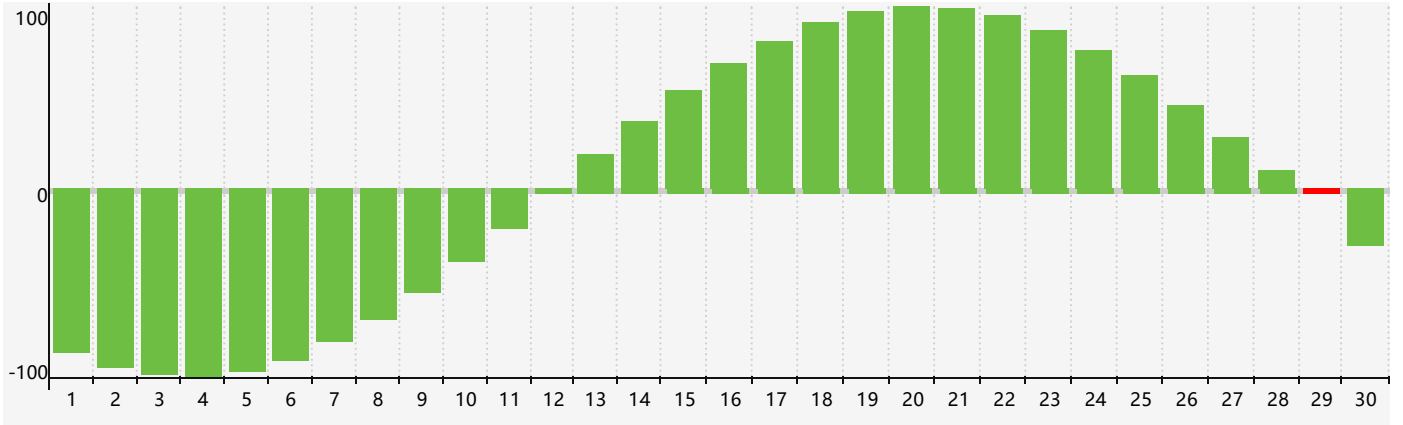

2024年4月智力生理周期曲线图

2024年4月情绪生理周期曲线图

2024年4月体力生理周期曲线图

公元2024年四月 农历甲辰年 [龙年]

星期日	星期一	星期二	星期三	星期四	星期五	星期六
廿二 31	廿三 1	廿四 2	廿五 3	清明 廿六 4	廿七 5	廿八 6
廿九 7	三十 8	三月 初一 9	初二 10 情绪临界期	初三 11	初四 12	初五 13
初六 14	初七 15	初八 16	初九 17	初十 18	谷雨 十一 19 体力临界期	十二 20
十三 21	十四 22	十五 23	十六 24	十七 25	十八 26	十九 27
二十 28	廿一 29 智力临界期	廿二 30	廿三 1	廿四 2	廿五 3	廿六 4