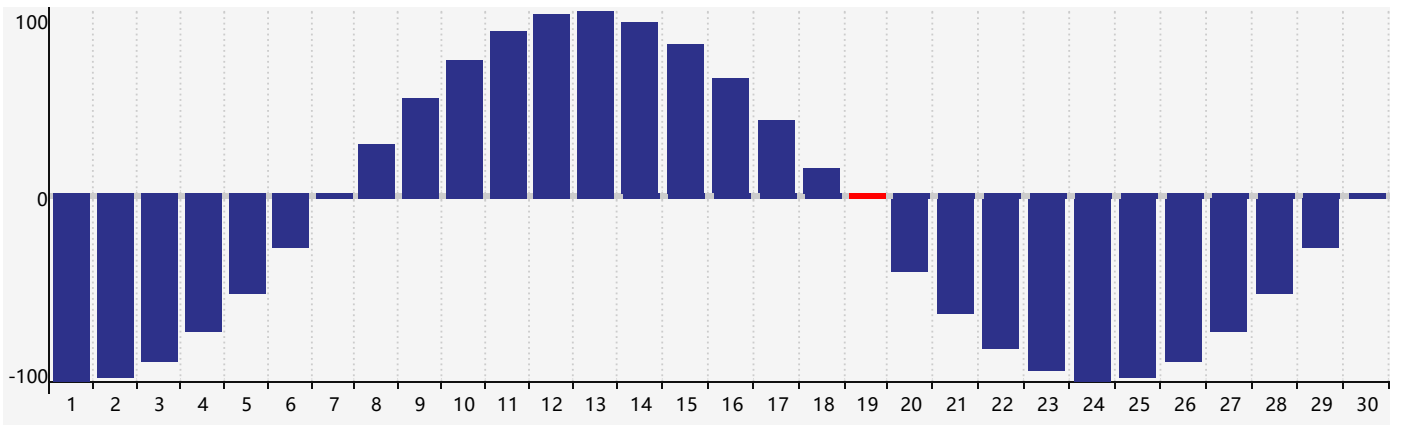

2024年4月智力生理周期曲线图

2024年4月情绪生理周期曲线图

2024年4月体力生理周期曲线图

公元2024年四月 农历甲辰年 [龙年]

星期日	星期一	星期二	星期三	星期四	星期五	星期六
廿二 31	廿三 1	廿四 2	廿五 3	清明 廿六 4	廿七 5	廿八 6
廿九 7	三十 8	三月 初一 9	初二 10 情绪临界期	初三 11	初四 12	初五 13
初六 14	初七 15	初八 16	初九 17	初十 18	谷雨 十一 19 体力临界期	十二 20
十三 21	十四 22	十五 23	十六 24	十七 25	十八 26	十九 27
二十 28	廿一 29 智力临界期	廿二 30	廿三 1	廿四 2	廿五 3	廿六 4