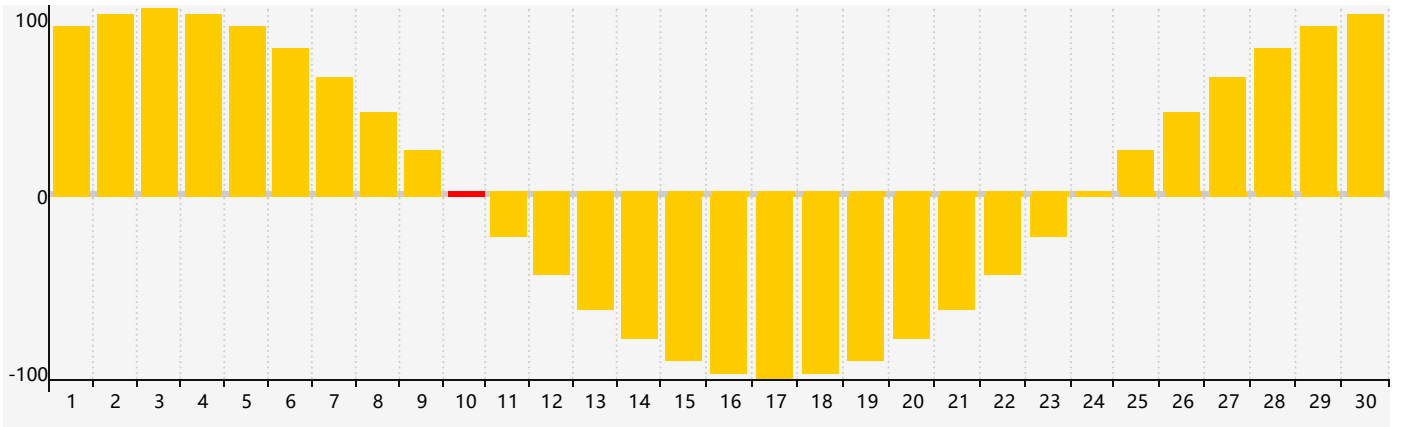

2024年4月智力生理周期曲线图

2024年4月情绪生理周期曲线图

2024年4月体力生理周期曲线图

公元2024年四月 农历甲辰年 [龙年]

星期日	星期一	星期二	星期三	星期四	星期五	星期六
廿二 31	廿三 1	廿四 2	廿五 3	清明 廿六 4	廿七 5	廿八 6
廿九 7	三十 8	三月 初一 9	初二 10 情绪临界期	初三 11	初四 12	初五 13
初六 14	初七 15	初八 16	初九 17	初十 18	谷雨 十一 19 体力临界期	十二 20
十三 21	十四 22	十五 23	十六 24	十七 25	十八 26	十九 27
二十 28	廿一 29 智力临界期	廿二 30	廿三 1	廿四 2	廿五 3	廿六 4