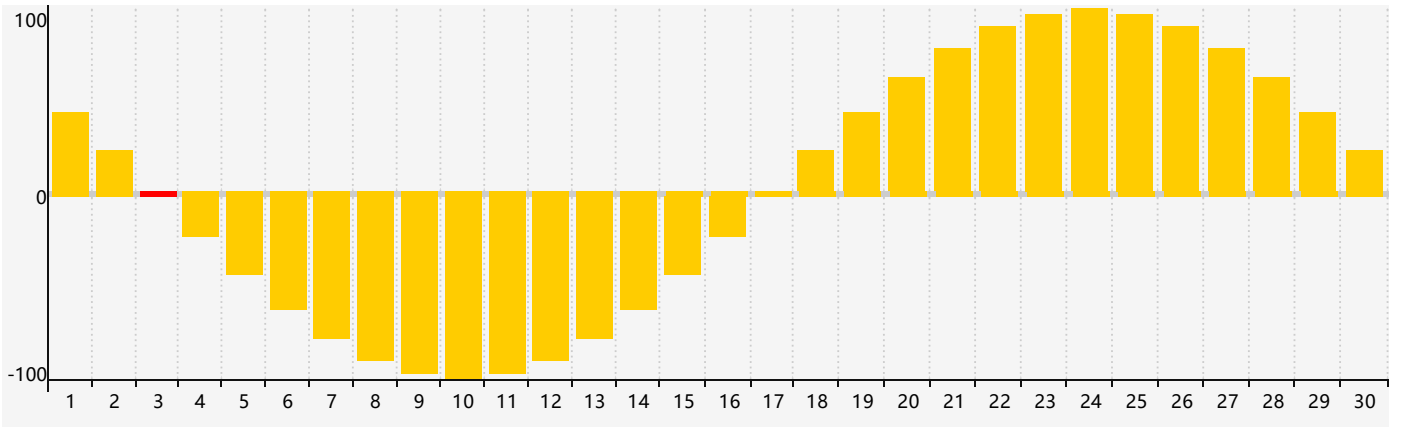

2024年4月智力生理周期曲线图

2024年4月情绪生理周期曲线图

2024年4月体力生理周期曲线图

公元2024年四月 农历甲辰年 [龙年]

星期日	星期一	星期二	星期三	星期四	星期五	星期六
廿二 31	廿三 1	廿四 2	廿五 3 情绪临界期	清明 廿六 4 体力临界期	廿七 5	廿八 6
廿九 7	三十 8	三月 初九 9	初二 10	初三 11	初四 12	初五 13
初六 14	初七 15	初八 16	初九 17	初十 18	谷雨 十一 19	十二 20
十三 21	十四 22	十五 23	十六 24 智力临界期	十七 25	十八 26	十九 27 体力临界期
二十 28	廿一 29	廿二 30	廿三 1 情绪临界期	廿四 2	廿五 3	廿六 4