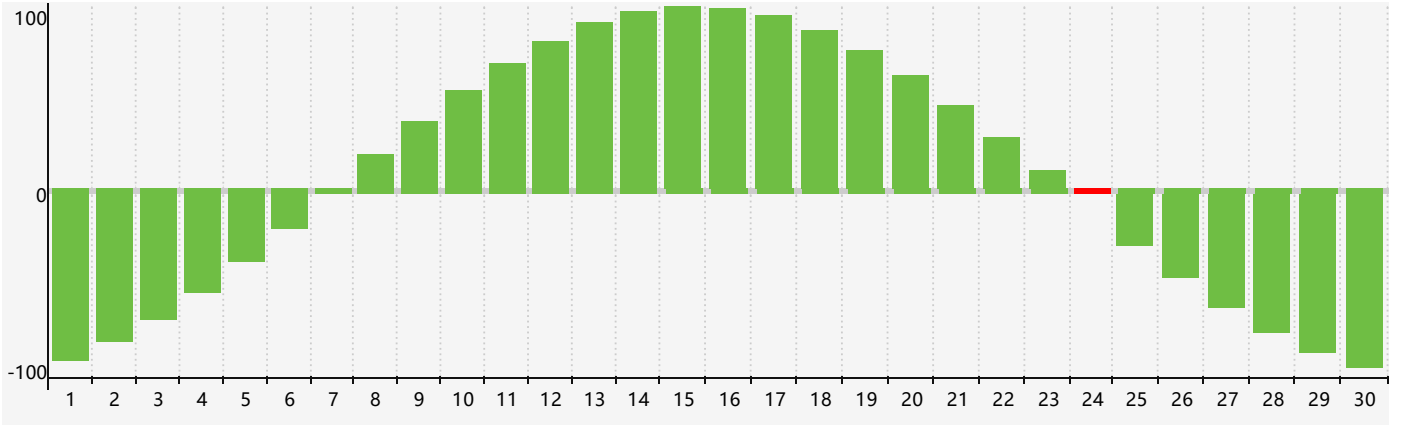

2024年4月智力生理周期曲线图

2024年4月情绪生理周期曲线图

2024年4月体力生理周期曲线图

公元2024年四月 农历甲辰年 [龙年]

星期日	星期一	星期二	星期三	星期四	星期五	星期六
廿二 31	廿三 1	廿四 2	廿五 3 情绪临界期	清明 廿六 4 体力临界期	廿七 5	廿八 6
廿九 7	三十 8	三月 初九 9	初二 10	初三 11	初四 12	初五 13
初六 14	初七 15	初八 16	初九 17	初十 18	谷雨 十一 19	十二 20
十三 21	十四 22	十五 23	十六 24 智力临界期	十七 25	十八 26	十九 27 体力临界期
二十 28	廿一 29	廿二 30	廿三 1 情绪临界期	廿四 2	廿五 3	廿六 4