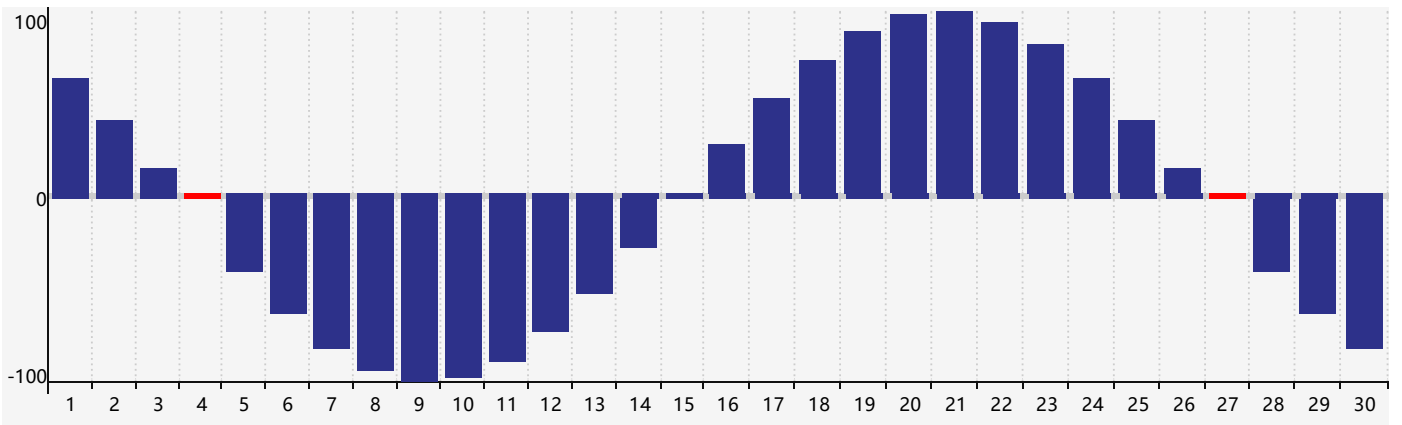

2024年4月智力生理周期曲线图

2024年4月情绪生理周期曲线图

2024年4月体力生理周期曲线图

公元2024年四月 农历甲辰年 [龙年]

星期日	星期一	星期二	星期三	星期四	星期五	星期六
廿二 31	廿三 1	廿四 2	廿五 3 情绪临界期	清明 廿六 4 体力临界期	廿七 5	廿八 6
廿九 7	三十 8	三月 初九 9	初二 10	初三 11	初四 12	初五 13
初六 14	初七 15	初八 16	初九 17	初十 18	谷雨 十一 19	十二 20
十三 21	十四 22	十五 23	十六 24 智力临界期	十七 25	十八 26	十九 27 体力临界期
二十 28	廿一 29	廿二 30	廿三 1 情绪临界期	廿四 2	廿五 3	廿六 4