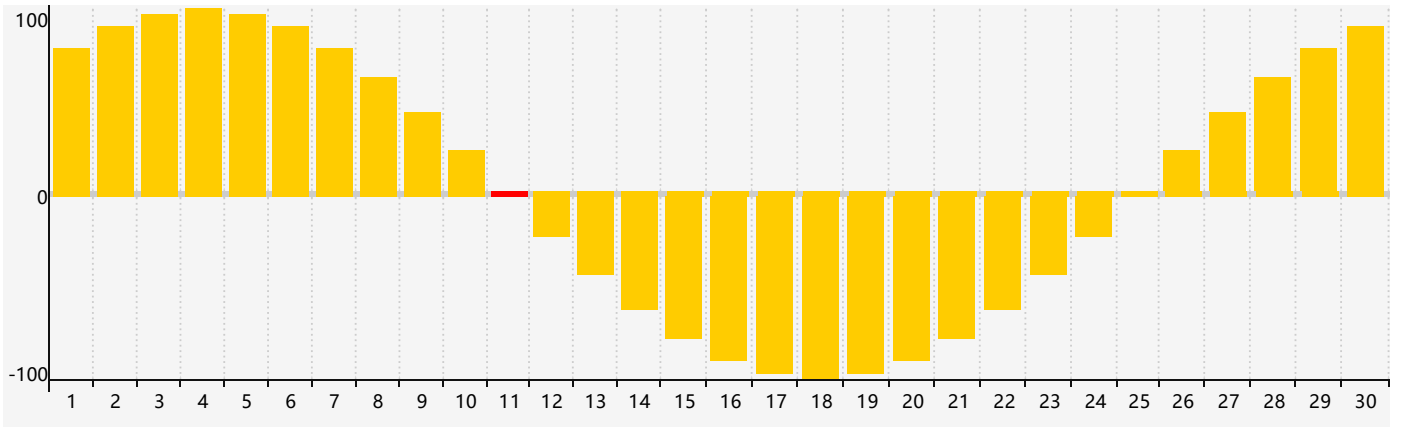

2024年4月智力生理周期曲线图

2024年4月情绪生理周期曲线图

2024年4月体力生理周期曲线图

公元2024年四月 农历甲辰年 [龙年]

星期日	星期一	星期二	星期三	星期四	星期五	星期六
廿二 31	廿三 1	廿四 2	廿五 3	清明 廿六 4	廿七 5	廿八 6
廿九 7	三十 8	三月 初一 9 体力临界期	初二 10	初三 11 情绪临界期	初四 12 智力临界期	初五 13
初六 14	初七 15	初八 16	初九 17	初十 18	谷雨 十一 19	十二 20
十三 21	十四 22	十五 23	十六 24	十七 25	十八 26	十九 27
二十 28	廿一 29	廿二 30	廿三 1	廿四 2 体力临界期	廿五 3	廿六 4