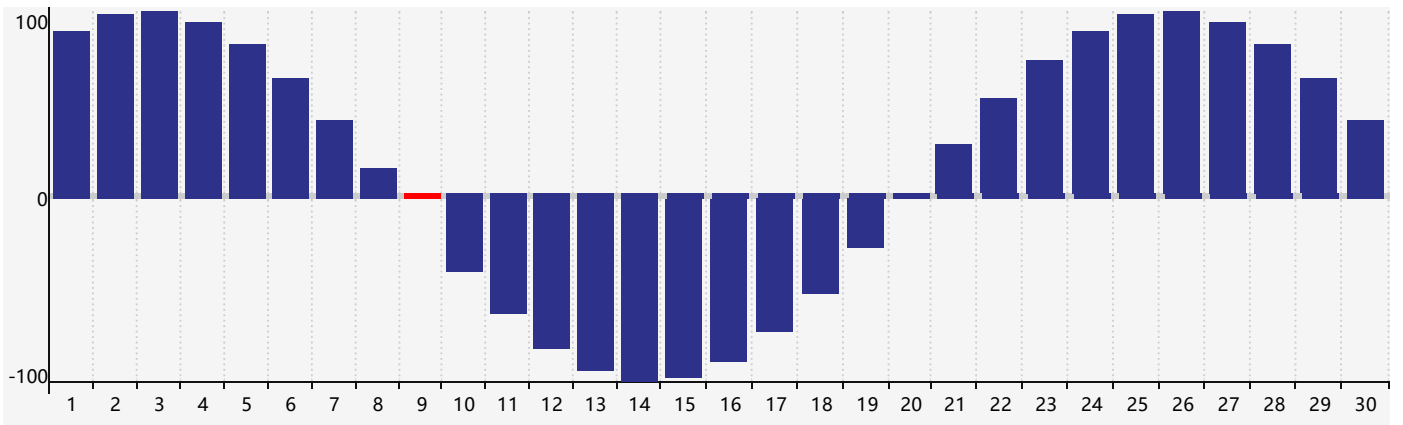

2024年4月智力生理周期曲线图

2024年4月情绪生理周期曲线图

2024年4月体力生理周期曲线图

公元2024年四月 农历甲辰年 [龙年]

星期日	星期一	星期二	星期三	星期四	星期五	星期六
廿二 31	廿三 1	廿四 2	廿五 3	清明 廿六 4	廿七 5	廿八 6
廿九 7	三十 8	三月 初一 9 体力临界期	初二 10	初三 11 情绪临界期	初四 12 智力临界期	初五 13
初六 14	初七 15	初八 16	初九 17	初十 18	谷雨 十一 19	十二 20
十三 21	十四 22	十五 23	十六 24	十七 25	十八 26	十九 27
二十 28	廿一 29	廿二 30	廿三 1	廿四 2 体力临界期	廿五 3	廿六 4