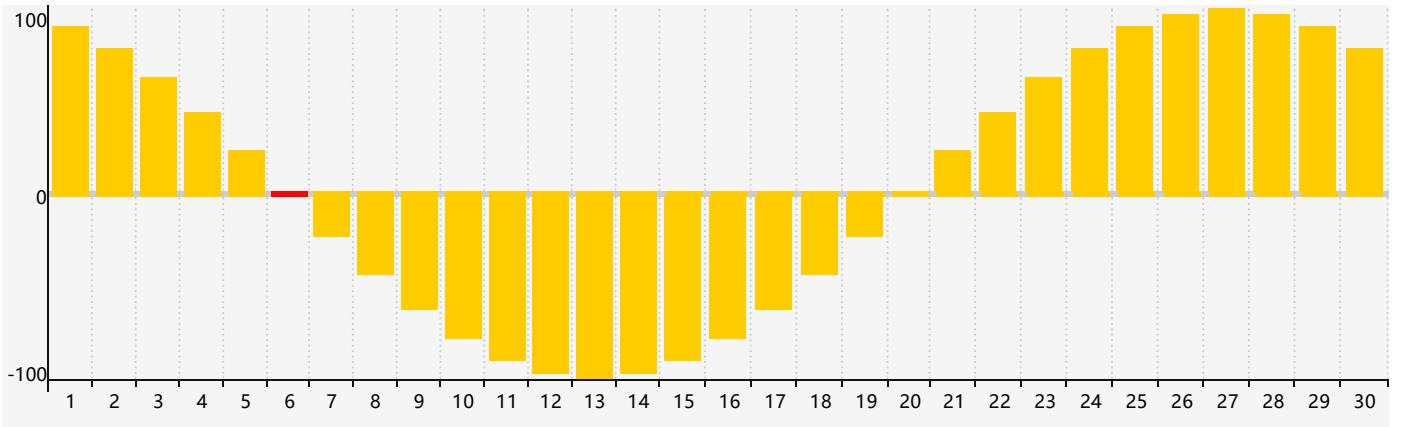

2024年4月智力生理周期曲线图

2024年4月情绪生理周期曲线图

2024年4月体力生理周期曲线图

公元2024年四月 农历甲辰年 [龙年]

星期日	星期一	星期二	星期三	星期四	星期五	星期六
廿二 31	廿三 1	廿四 2 体力临界期	廿五 3	清明 廿六 4	廿七 5	廿八 6 情绪临界期
廿九 7	三十 8	三月 初一 9	初二 10	初三 11	初四 12	初五 13
初六 14	初七 15	初八 16 智力临界期	初九 17	初十 18	谷雨 十一 19	十二 20
十三 21	十四 22	十五 23	十六 24	十七 25 体力临界期	十八 26	十九 27
二十 28	廿一 29	廿二 30	廿三 1	廿四 2	廿五 3	廿六 4 情绪临界期