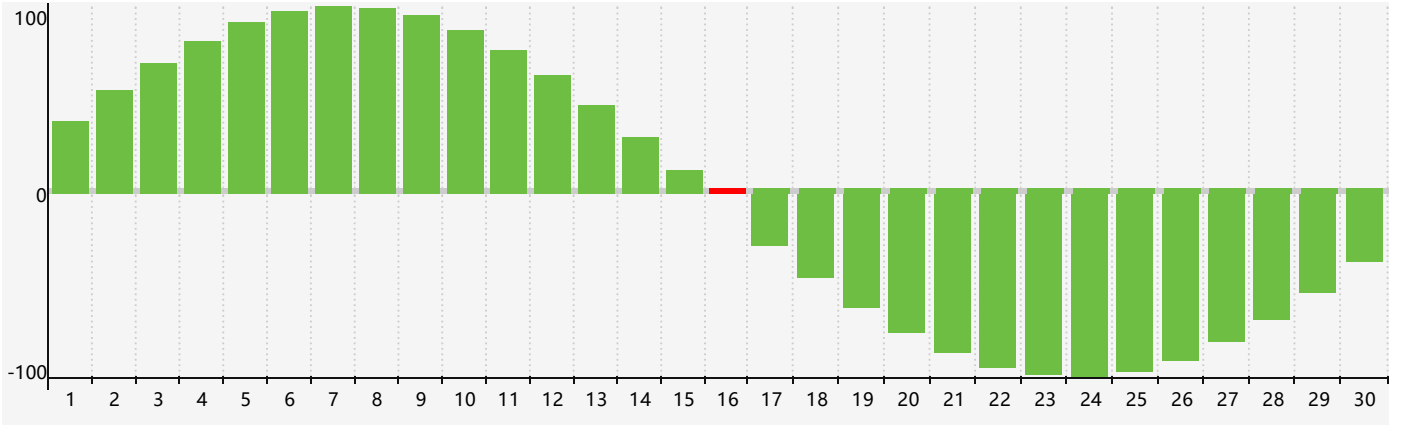

2024年4月智力生理周期曲线图

2024年4月情绪生理周期曲线图

2024年4月体力生理周期曲线图

公元2024年四月 农历甲辰年 [龙年]

星期日	星期一	星期二	星期三	星期四	星期五	星期六
廿二 31	廿三 1	廿四 2 体力临界期	廿五 3	清明 廿六 4	廿七 5	廿八 6 情绪临界期
廿九 7	三十 8	三月 初一 9	初二 10	初三 11	初四 12	初五 13
初六 14	初七 15	初八 16 智力临界期	初九 17	初十 18	谷雨 十一 19	十二 20
十三 21	十四 22	十五 23	十六 24	十七 25 体力临界期	十八 26	十九 27
二十 28	廿一 29	廿二 30	廿三 1	廿四 2	廿五 3	廿六 4 情绪临界期