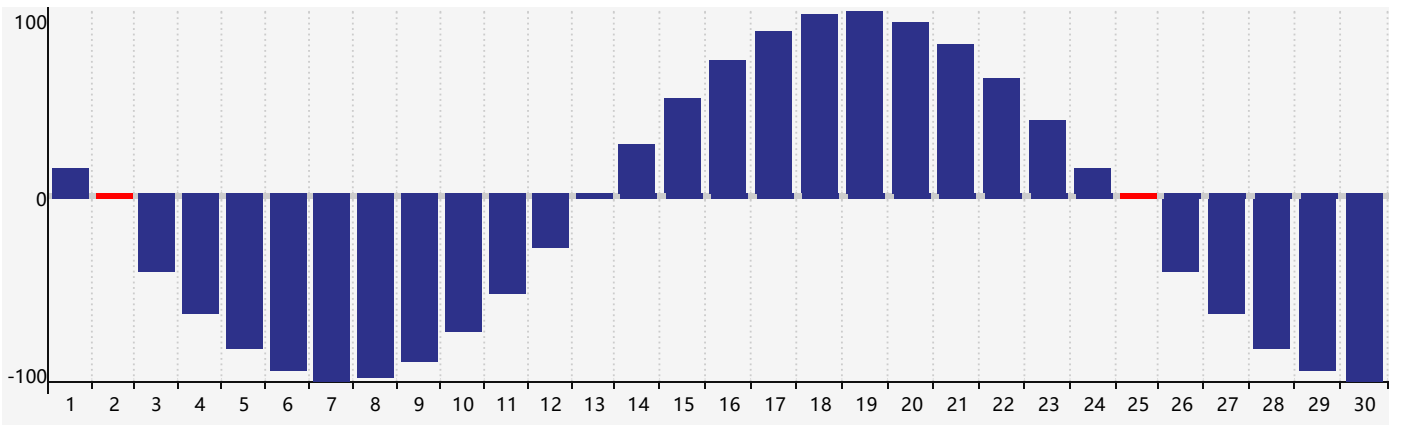

2024年4月智力生理周期曲线图

2024年4月情绪生理周期曲线图

2024年4月体力生理周期曲线图

公元2024年四月 农历甲辰年 [龙年]

星期日	星期一	星期二	星期三	星期四	星期五	星期六
廿二 31	廿三 1	廿四 2 体力临界期	廿五 3	清明 廿六 4	廿七 5	廿八 6 情绪临界期
廿九 7	三十 8	三月 初一 9	初二 10	初三 11	初四 12	初五 13
初六 14	初七 15	初八 16 智力临界期	初九 17	初十 18	谷雨 十一 19	十二 20
十三 21	十四 22	十五 23	十六 24	十七 25 体力临界期	十八 26	十九 27
二十 28	廿一 29	廿二 30	廿三 1	廿四 2	廿五 3	廿六 4 情绪临界期