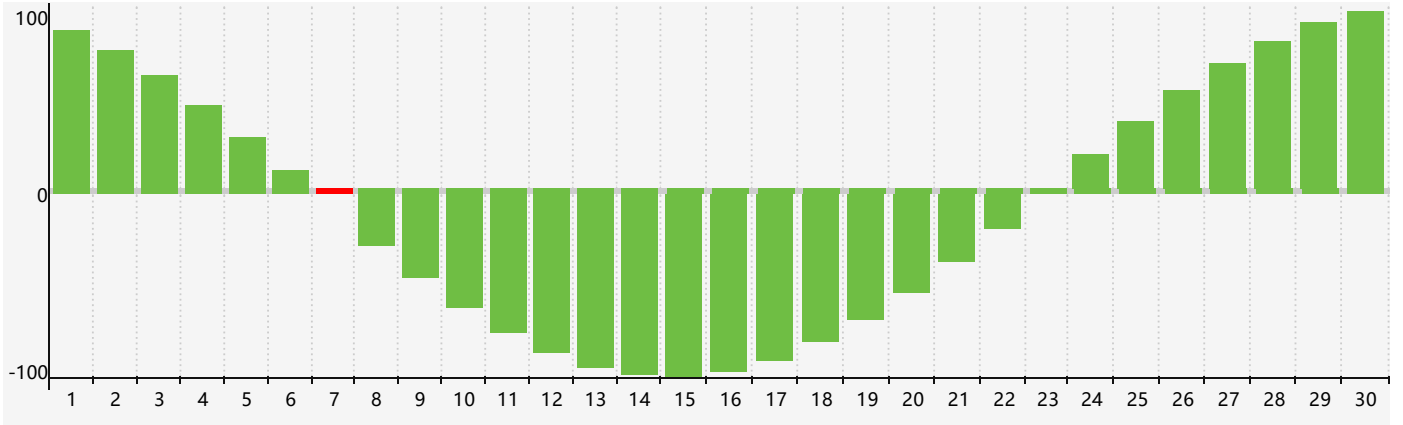

### 2024年4月智力生理周期曲线图

### 2024年4月情绪生理周期曲线图

### 2024年4月体力生理周期曲线图

公元2024年四月 农历甲辰年 [龙年]

星期日	星期一	星期二	星期三	星期四	星期五	星期六
廿二 31 体力临界期 	廿三 1 	廿四 2 	廿五 3 	清明 廿六 4 	廿七 5 	廿八 6 
廿九 7 智力临界期 	三十 8 	三月 初一 9 	初二 10 	初三 11 	初四 12 	初五 13 
初六 14 	初七 15 	初八 16 	初九 17 	初十 18 	谷雨 十一 19 	十二 20 
十三 21 情绪临界期 	十四 22 	十五 23 体力临界期 	十六 24 	十七 25 	十八 26 	十九 27 
二十 28 	廿一 29 	廿二 30 	廿三 1 	廿四 2 	廿五 3 	廿六 4 