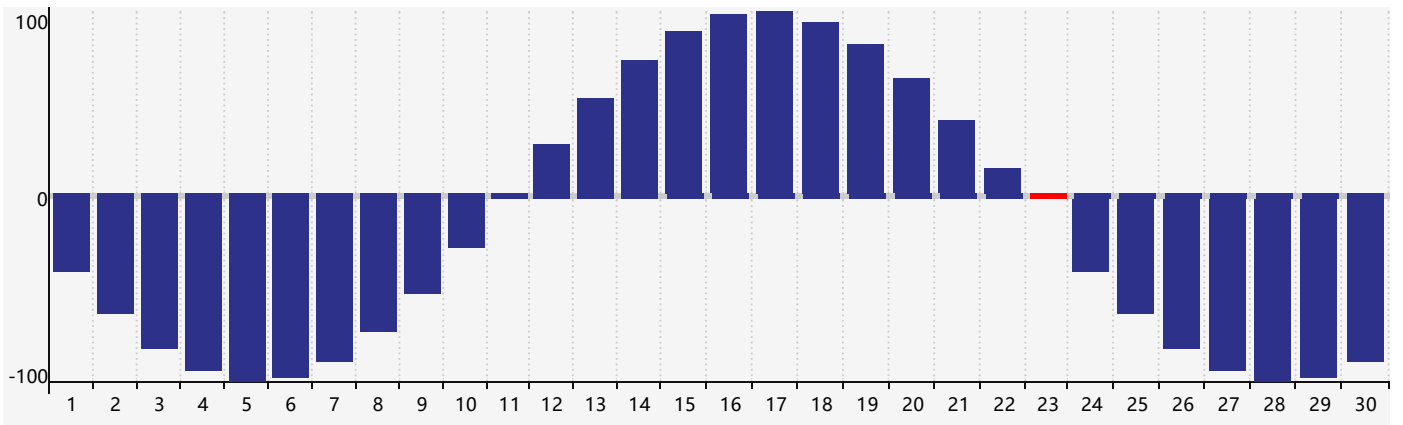

### 2024年4月智力生理周期曲线图

### 2024年4月情绪生理周期曲线图

### 2024年4月体力生理周期曲线图

公元2024年四月 农历甲辰年 [龙年]

星期日	星期一	星期二	星期三	星期四	星期五	星期六
廿二 31 体力临界期 	廿三 1 	廿四 2 	廿五 3 	清明 廿六 4 	廿七 5 	廿八 6 
廿九 7 智力临界期 	三十 8 	三月 初一 9 	初二 10 	初三 11 	初四 12 	初五 13 
初六 14 	初七 15 	初八 16 	初九 17 	初十 18 	谷雨 十一 19 	十二 20 
十三 21 情绪临界期 	十四 22 	十五 23 体力临界期 	十六 24 	十七 25 	十八 26 	十九 27 
二十 28 	廿一 29 	廿二 30 	廿三 1 	廿四 2 	廿五 3 	廿六 4 