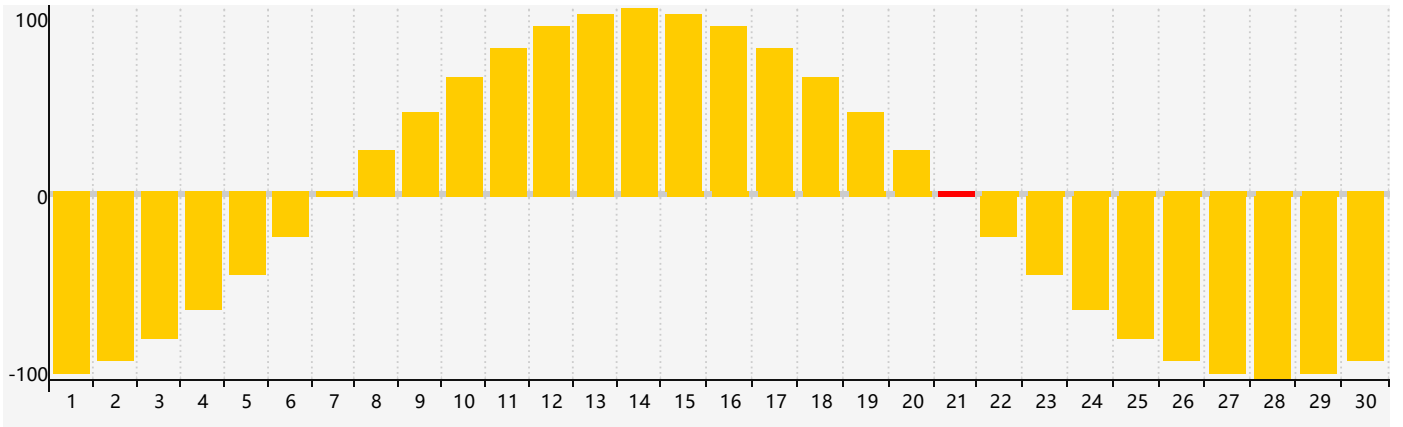

### 2024年4月智力生理周期曲线图

### 2024年4月情绪生理周期曲线图

### 2024年4月体力生理周期曲线图

公元2024年四月 农历甲辰年 [龙年]

星期日	星期一	星期二	星期三	星期四	星期五	星期六
廿二 31 体力临界期 	廿三 1 	廿四 2 	廿五 3 	清明 廿六 4 	廿七 5 	廿八 6 
廿九 7 智力临界期 	三十 8 	三月 初一 9 	初二 10 	初三 11 	初四 12 	初五 13 
初六 14 	初七 15 	初八 16 	初九 17 	初十 18 	谷雨 十一 19 	十二 20 
十三 21 情绪临界期 	十四 22 	十五 23 体力临界期 	十六 24 	十七 25 	十八 26 	十九 27 
二十 28 	廿一 29 	廿二 30 	廿三 1 	廿四 2 	廿五 3 	廿六 4 