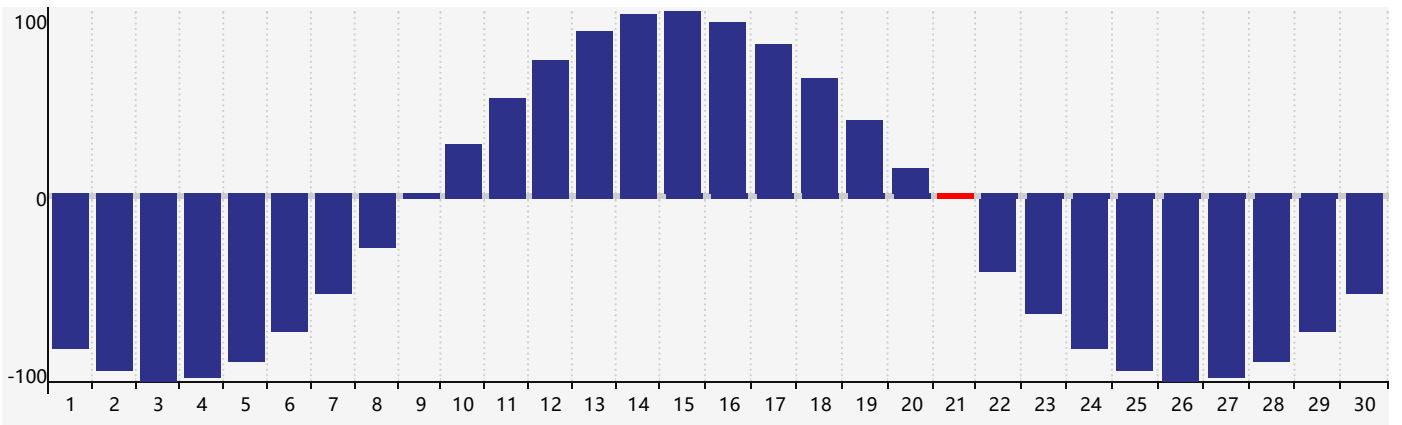

### 2024年4月智力生理周期曲线图

### 2024年4月情绪生理周期曲线图

### 2024年4月体力生理周期曲线图

公元2024年四月 农历甲辰年 [龙年]

星期日	星期一	星期二	星期三	星期四	星期五	星期六
廿二 31	廿三 1 情绪临界期	廿四 2	廿五 3	清明 廿六 4	廿七 5	廿八 6
廿九 7	三十 8	三月初一 9 智力临界期	初二 10	初三 11	初四 12	初五 13
初六 14	初七 15	初八 16	初九 17	初十 18	谷雨 十一 19	十二 20
十三 21 体力临界期	十四 22	十五 23	十六 24	十七 25	十八 26	十九 27
二十 28	廿一 29 情绪临界期	廿二 30	廿三 1	廿四 2	廿五 3	廿六 4