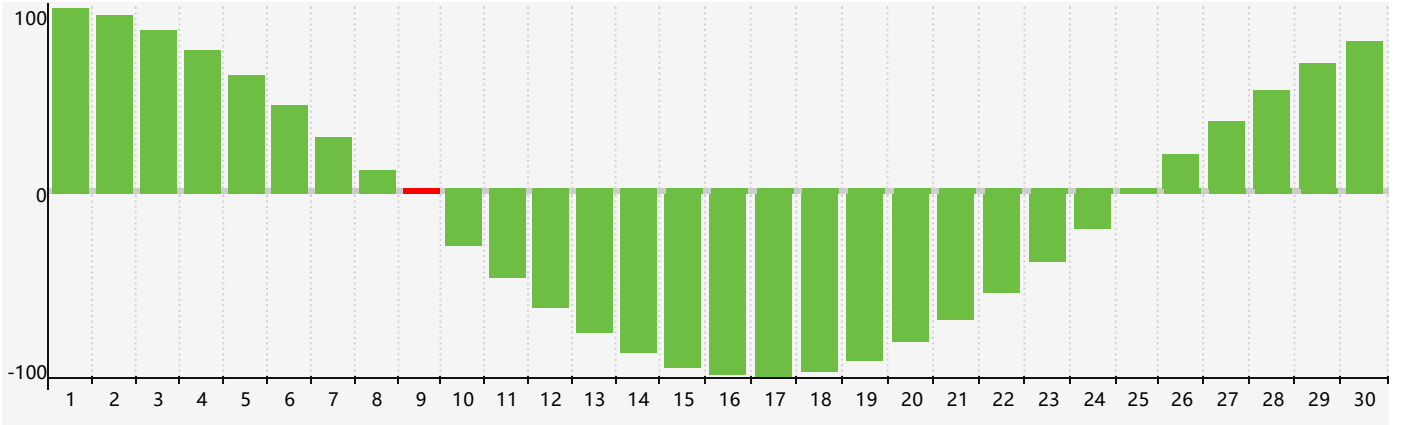

### 2024年4月智力生理周期曲线图

### 2024年4月情绪生理周期曲线图

### 2024年4月体力生理周期曲线图

公元2024年四月 农历甲辰年 [龙年]

星期日	星期一	星期二	星期三	星期四	星期五	星期六
廿二 31	廿三 1 情绪临界期	廿四 2	廿五 3	清明 廿六 4	廿七 5	廿八 6
廿九 7	三十 8	三月初一 9 智力临界期	初二 10	初三 11	初四 12	初五 13
初六 14	初七 15	初八 16	初九 17	初十 18	谷雨 十一 19	十二 20
十三 21 体力临界期	十四 22	十五 23	十六 24	十七 25	十八 26	十九 27
二十 28	廿一 29 情绪临界期	廿二 30	廿三 1	廿四 2	廿五 3	廿六 4