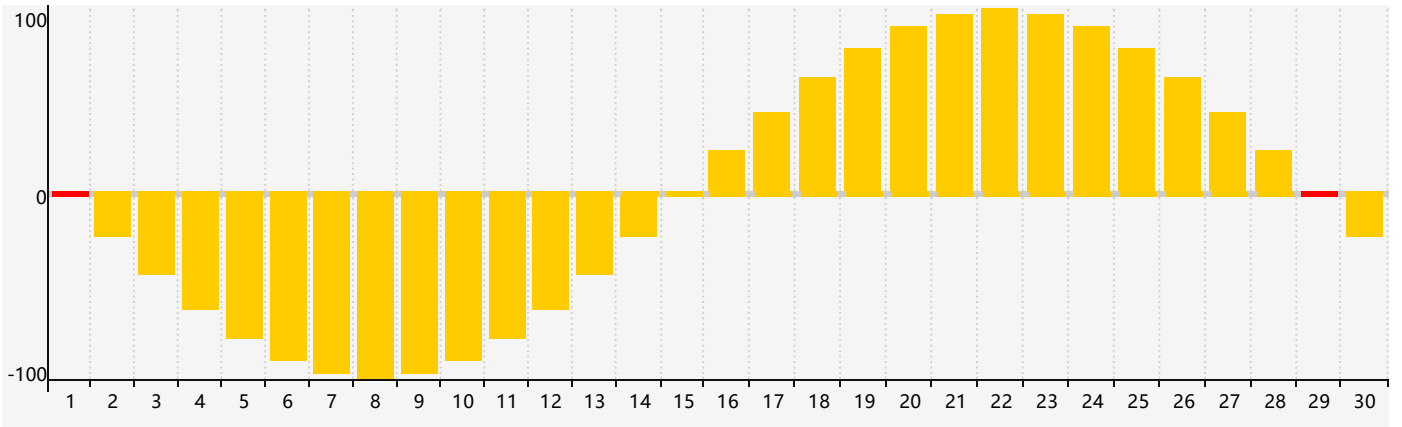

### 2024年4月智力生理周期曲线图

### 2024年4月情绪生理周期曲线图

### 2024年4月体力生理周期曲线图

公元2024年四月 农历甲辰年 [龙年]

星期日	星期一	星期二	星期三	星期四	星期五	星期六
廿二 31	廿三 1 情绪临界期	廿四 2	廿五 3	清明 廿六 4	廿七 5	廿八 6
廿九 7	三十 8	三月初一 9 智力临界期	初二 10	初三 11	初四 12	初五 13
初六 14	初七 15	初八 16	初九 17	初十 18	谷雨 十一 19	十二 20
十三 21 体力临界期	十四 22	十五 23	十六 24	十七 25	十八 26	十九 27
二十 28	廿一 29 情绪临界期	廿二 30	廿三 1	廿四 2	廿五 3	廿六 4