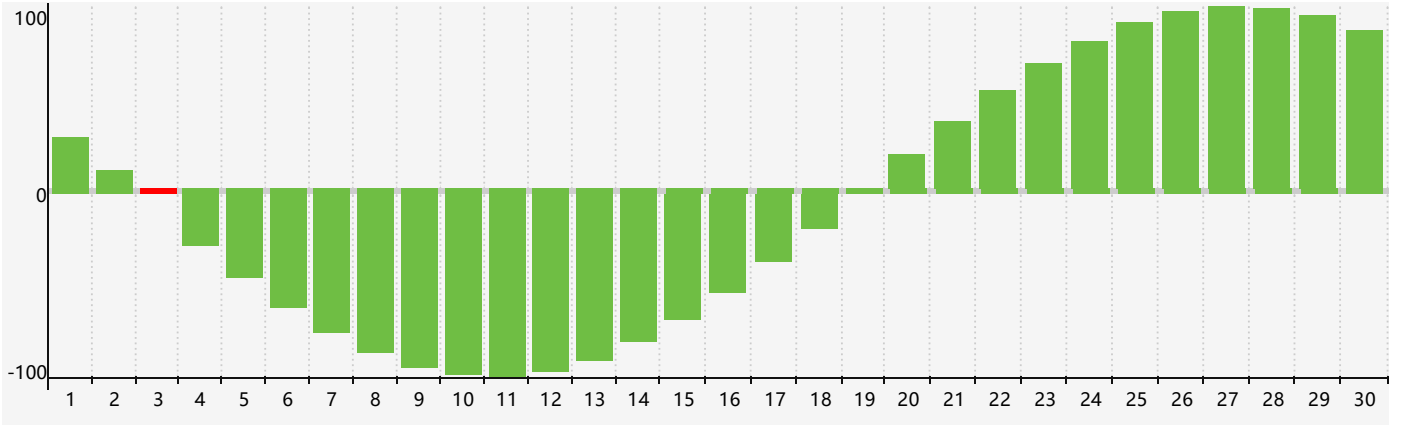

2024年4月智力生理周期曲线图

2024年4月情绪生理周期曲线图

2024年4月体力生理周期曲线图

公元2024年四月 农历甲辰年 [龙年]

星期日	星期一	星期二	星期三	星期四	星期五	星期六
廿二 31	廿三 1	廿四 2	廿五 3 智力临界期	清明 廿六 4	廿七 5	廿八 6
廿九 7	三十 8	三月初一 9 情绪临界期	初二 10	初三 11	初四 12	初五 13
初六 14	初七 15	初八 16	初九 17 体力临界期	初十 18	谷雨 十一 19	十二 20
十三 21	十四 22	十五 23	十六 24	十七 25	十八 26	十九 27
二十 28	廿一 29	廿二 30	廿三 1	廿四 2	廿五 3	廿六 4