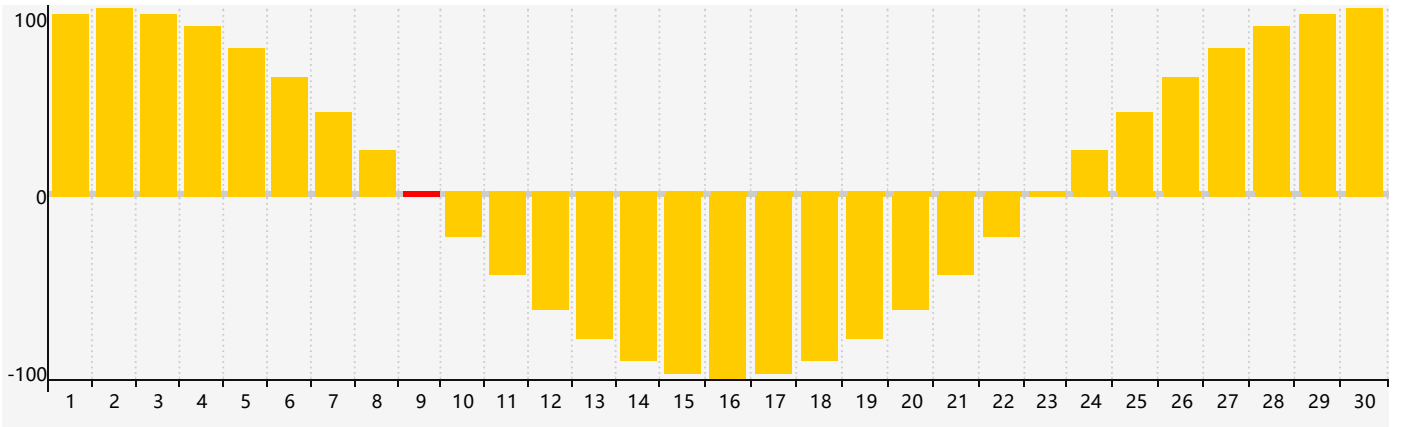

2024年4月智力生理周期曲线图

2024年4月情绪生理周期曲线图

2024年4月体力生理周期曲线图

公元2024年四月 农历甲辰年 [龙年]

星期日	星期一	星期二	星期三	星期四	星期五	星期六
廿二 31	廿三 1	廿四 2	廿五 3 智力临界期	清明 廿六 4	廿七 5	廿八 6
廿九 7	三十 8	三月初一 9 情绪临界期	初二 10	初三 11	初四 12	初五 13
初六 14	初七 15	初八 16	初九 17 体力临界期	初十 18	谷雨 十一 19	十二 20
十三 21	十四 22	十五 23	十六 24	十七 25	十八 26	十九 27
二十 28	廿一 29	廿二 30	廿三 1	廿四 2	廿五 3	廿六 4