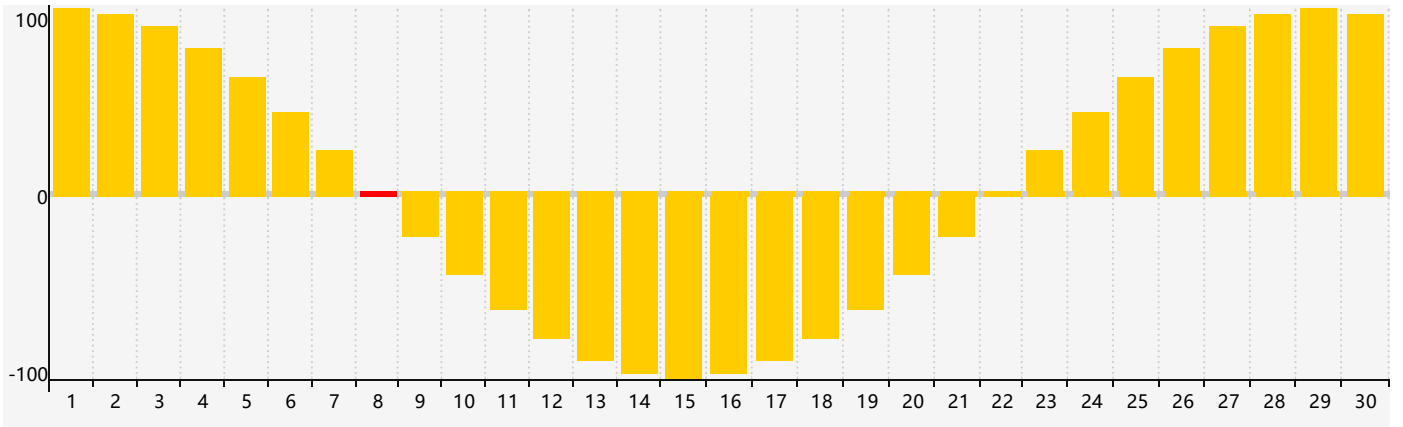

2024年4月智力生理周期曲线图

2024年4月情绪生理周期曲线图

2024年4月体力生理周期曲线图

公元2024年四月 农历甲辰年 [龙年]

星期日	星期一	星期二	星期三	星期四	星期五	星期六
廿二 31	廿三 1	廿四 2	廿五 3	清明 廿六 4	廿七 5	廿八 6
廿九 7	三十 8 情绪临界期	三月 初一 9	初二 10	初三 11	初四 12	初五 13
初六 14	初七 15	初八 16	初九 17 体力临界期	初十 18	谷雨 十一 19	十二 20
十三 21	十四 22	十五 23	十六 24	十七 25	十八 26	十九 27
二十 28	廿一 29	廿二 30	廿三 1 智力临界期	廿四 2	廿五 3	廿六 4