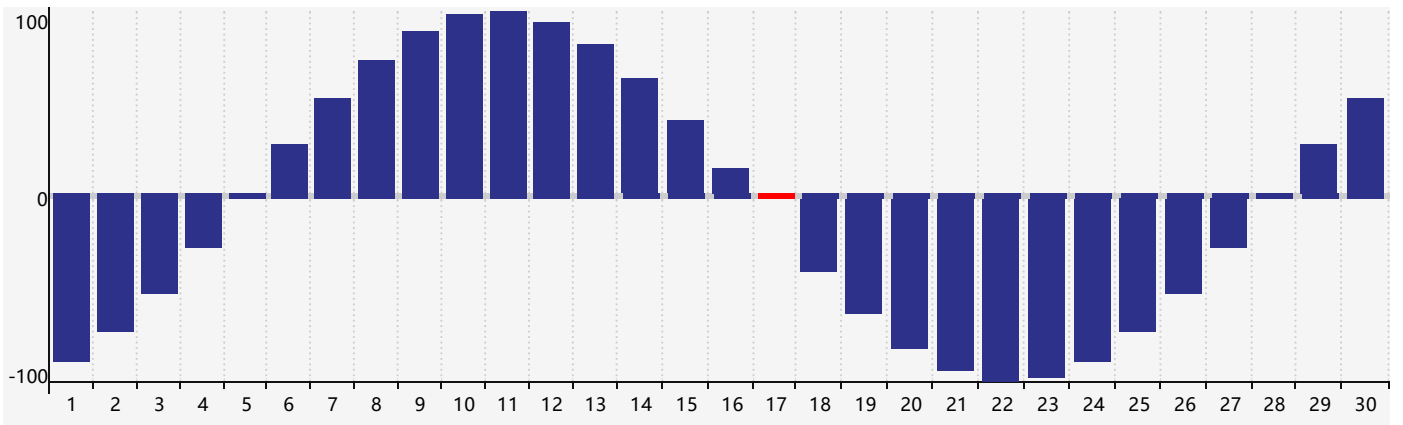

2024年4月智力生理周期曲线图

2024年4月情绪生理周期曲线图

2024年4月体力生理周期曲线图

公元2024年四月 农历甲辰年 [龙年]

星期日	星期一	星期二	星期三	星期四	星期五	星期六
廿二 31	廿三 1	廿四 2	廿五 3	清明 廿六 4	廿七 5	廿八 6
廿九 7	三十 8 情绪临界期	三月 初一 9	初二 10	初三 11	初四 12	初五 13
初六 14	初七 15	初八 16	初九 17 体力临界期	初十 18	谷雨 十一 19	十二 20
十三 21	十四 22	十五 23	十六 24	十七 25	十八 26	十九 27
二十 28	廿一 29	廿二 30	廿三 1 智力临界期	廿四 2	廿五 3	廿六 4