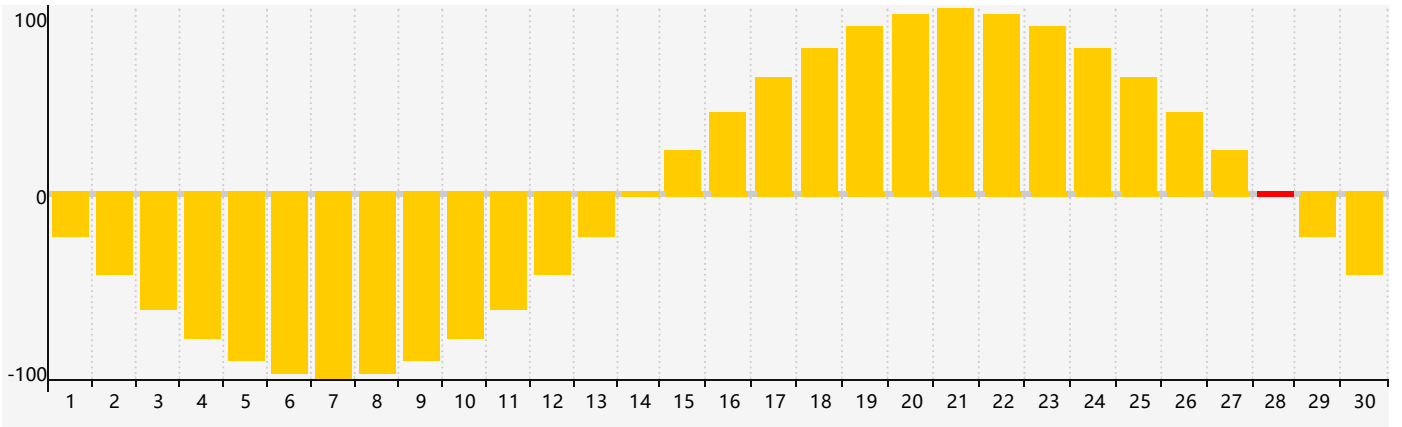

2024年4月智力生理周期曲线图

2024年4月情绪生理周期曲线图

2024年4月体力生理周期曲线图

公元2024年四月 农历甲辰年 [龙年]

星期日	星期一	星期二	星期三	星期四	星期五	星期六
廿二 31 情绪临界期 	廿三 1 	廿四 2 	廿五 3 	清明 廿六 4 	廿七 5 	廿八 6 
廿九 7 	三十 8 	三月 初一 9 	初二 10 	初三 11 	初四 12 	初五 13 体力临界期 
初六 14 	初七 15 	初八 16 	初九 17 	初十 18 	谷雨 十一 19 	十二 20 
十三 21 	十四 22 	十五 23 智力临界期 	十六 24 	十七 25 	十八 26 	十九 27 
二十 28 情绪临界期 	廿一 29 	廿二 30 	廿三 1 	廿四 2 	廿五 3 	廿六 4 