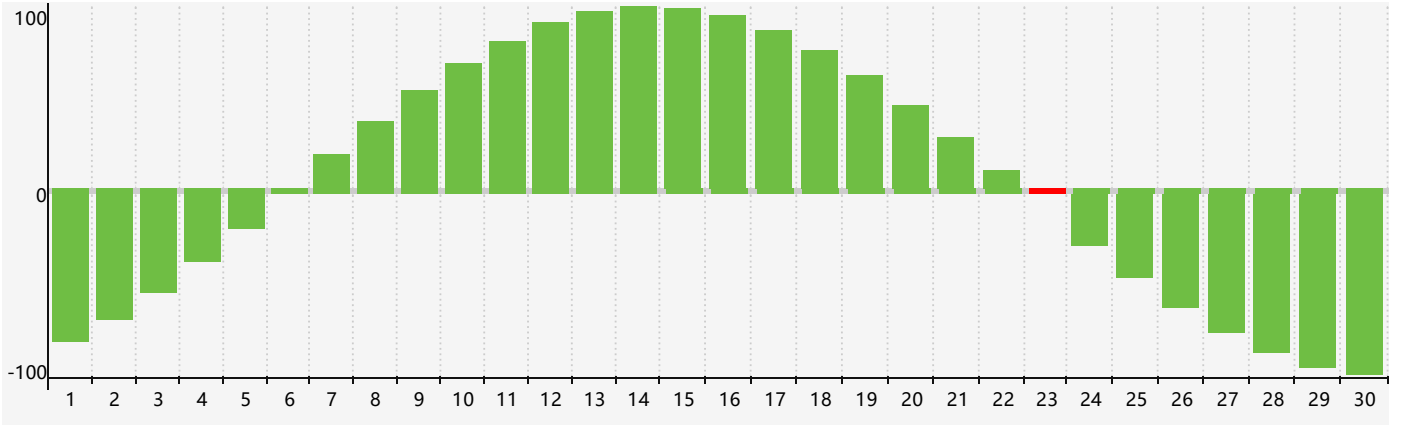

2024年4月智力生理周期曲线图

2024年4月情绪生理周期曲线图

2024年4月体力生理周期曲线图

公元2024年四月 农历甲辰年 [龙年]

星期日	星期一	星期二	星期三	星期四	星期五	星期六
廿二 31 情绪临界期 	廿三 1 	廿四 2 	廿五 3 	清明 廿六 4 	廿七 5 	廿八 6 
廿九 7 	三十 8 	三月 初一 9 	初二 10 	初三 11 	初四 12 	初五 13 体力临界期 
初六 14 	初七 15 	初八 16 	初九 17 	初十 18 	谷雨 十一 19 	十二 20 
十三 21 	十四 22 	十五 23 智力临界期 	十六 24 	十七 25 	十八 26 	十九 27 
二十 28 情绪临界期 	廿一 29 	廿二 30 	廿三 1 	廿四 2 	廿五 3 	廿六 4 