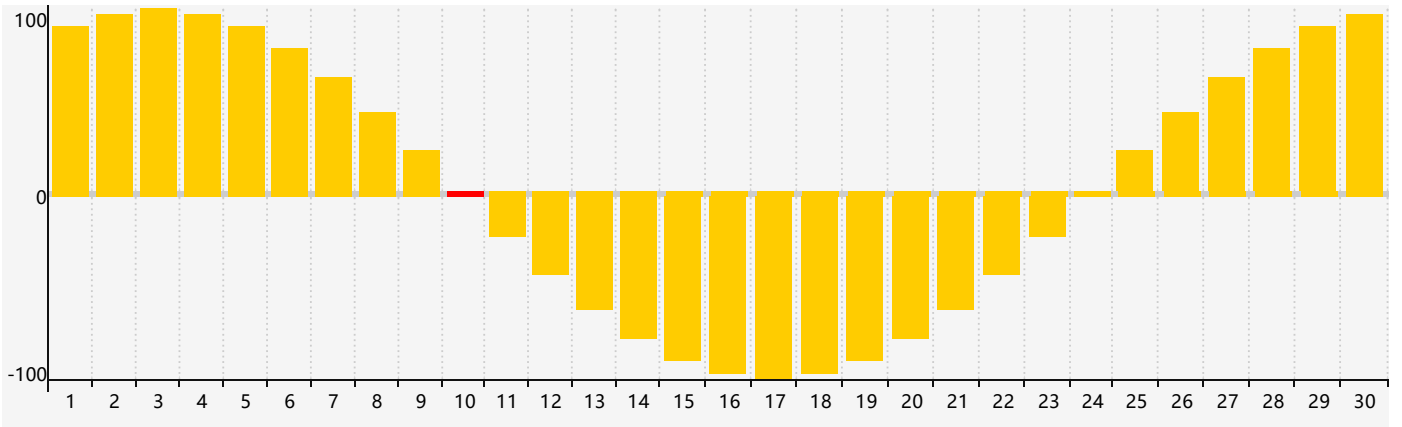

2024年4月智力生理周期曲线图

2024年4月情绪生理周期曲线图

2024年4月体力生理周期曲线图

公元2024年四月 农历甲辰年 [龙年]

星期日	星期一	星期二	星期三	星期四	星期五	星期六
廿二 31	廿三 1	廿四 2	廿五 3	清明 廿六 4	廿七 5	廿八 6
廿九 7	三十 8	三月 初一 9	初二 10 情绪临界期	初三 11	初四 12	初五 13 体力临界期
初六 14	初七 15	初八 16	初九 17	初十 18	谷雨 十一 19	十二 20
十三 21	十四 22	十五 23	十六 24	十七 25	十八 26	十九 27
二十 28	廿一 29 智力临界期	廿二 30	廿三 1	廿四 2	廿五 3	廿六 4