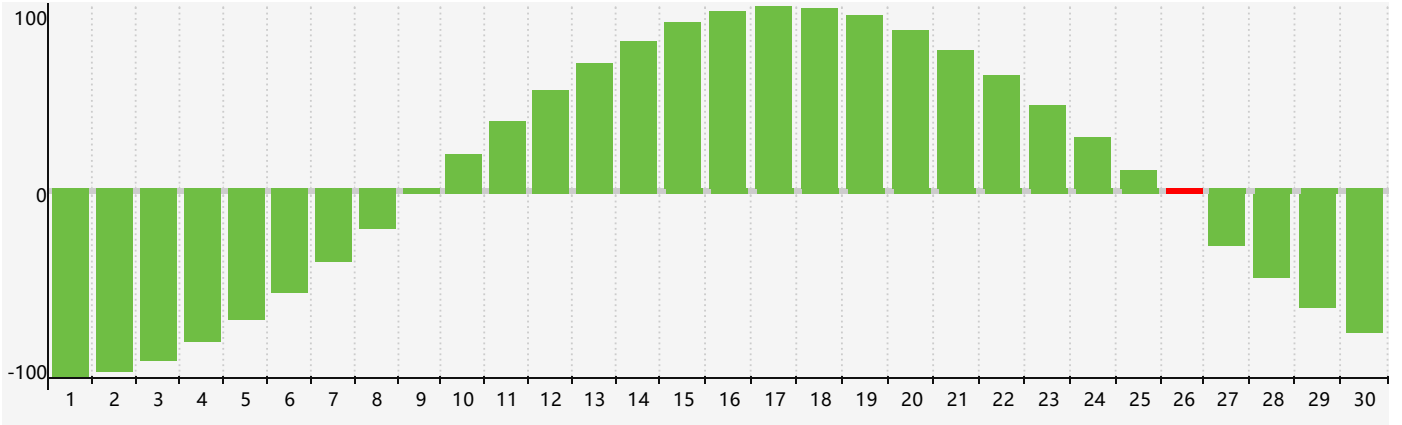

2024年4月智力生理周期曲线图

2024年4月情绪生理周期曲线图

2024年4月体力生理周期曲线图

公元2024年四月 农历甲辰年 [龙年]

星期日	星期一	星期二	星期三	星期四	星期五	星期六
廿二 31	廿三 1	廿四 2	廿五 3	清明 廿六 4	廿七 5	廿八 6
廿九 7	三十 8	三月 初一 9	初二 10	初三 11	初四 12	初五 13
初六 14	初七 15	初八 16	初九 17 体力临界期	初十 18	谷雨 十一 19	十二 20
十三 21	十四 22	十五 23	十六 24	十七 25 情绪临界期	十八 26 智力临界期	十九 27
二十 28	廿一 29	廿二 30	廿三 1	廿四 2	廿五 3	廿六 4