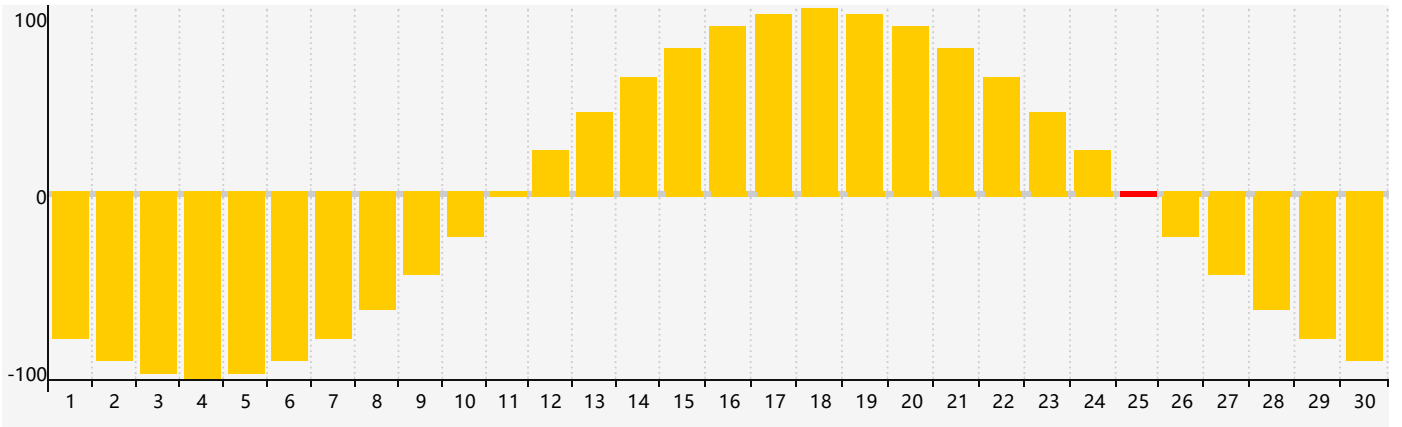

2024年4月智力生理周期曲线图

2024年4月情绪生理周期曲线图

2024年4月体力生理周期曲线图

公元2024年四月 农历甲辰年 [龙年]

星期日	星期一	星期二	星期三	星期四	星期五	星期六
廿二 31	廿三 1	廿四 2	廿五 3	清明 廿六 4	廿七 5	廿八 6
廿九 7	三十 8	三月 初一 9	初二 10	初三 11	初四 12	初五 13
初六 14	初七 15	初八 16	初九 17 体力临界期	初十 18	谷雨 十一 19	十二 20
十三 21	十四 22	十五 23	十六 24	十七 25 情绪临界期	十八 26 智力临界期	十九 27
二十 28	廿一 29	廿二 30	廿三 1	廿四 2	廿五 3	廿六 4