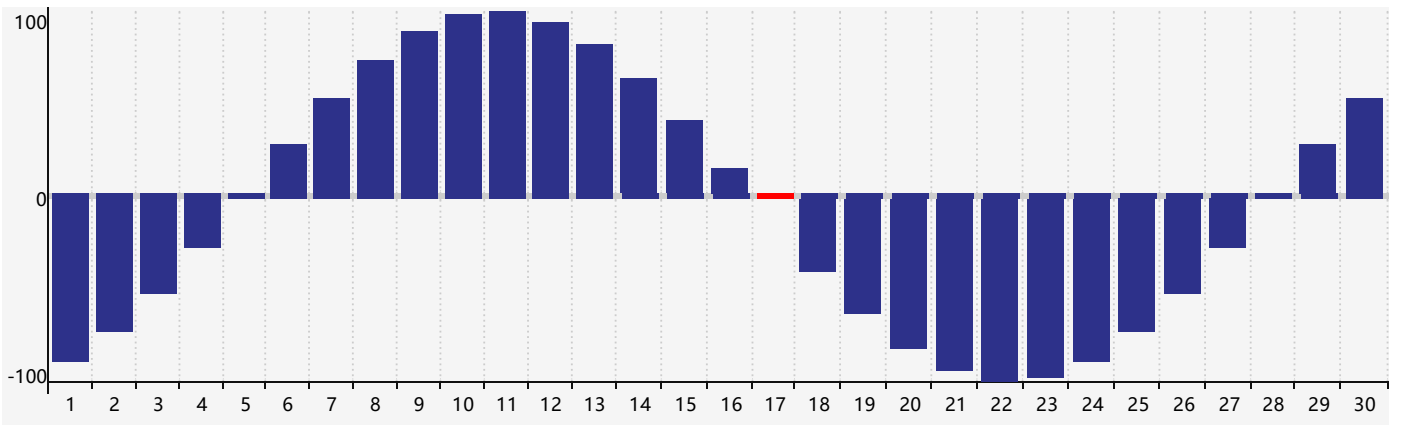

2024年4月智力生理周期曲线图

2024年4月情绪生理周期曲线图

2024年4月体力生理周期曲线图

公元2024年四月 农历甲辰年 [龙年]

星期日	星期一	星期二	星期三	星期四	星期五	星期六
廿二 31	廿三 1	廿四 2	廿五 3	清明 廿六 4	廿七 5	廿八 6
廿九 7	三十 8	三月 初一 9	初二 10	初三 11	初四 12	初五 13
初六 14	初七 15	初八 16	初九 17 体力临界期	初十 18	谷雨 十一 19	十二 20
十三 21	十四 22	十五 23	十六 24	十七 25 情绪临界期	十八 26 智力临界期	十九 27
二十 28	廿一 29	廿二 30	廿三 1	廿四 2	廿五 3	廿六 4