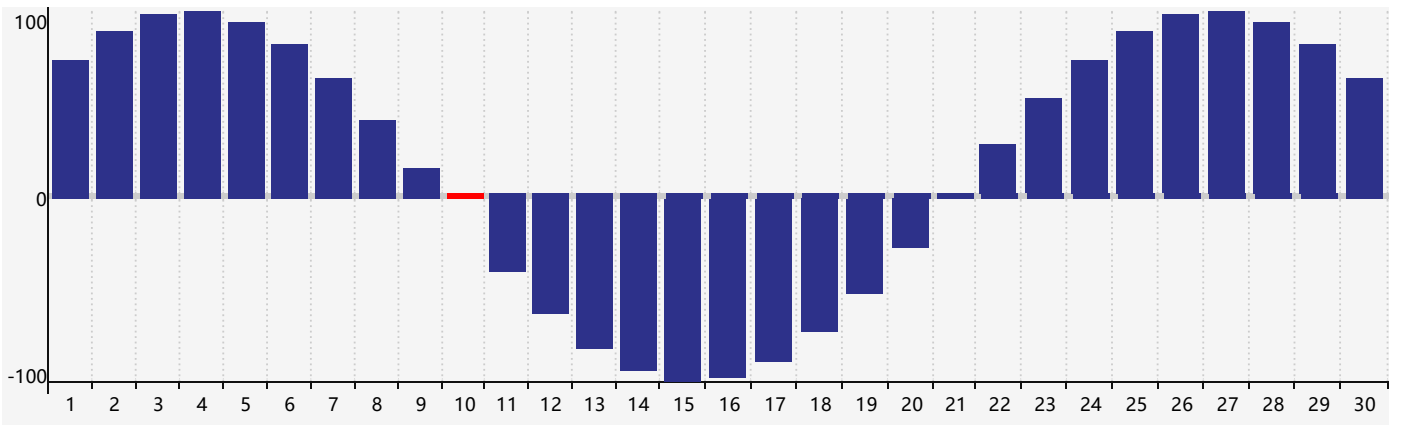

2024年4月智力生理周期曲线图

2024年4月情绪生理周期曲线图

2024年4月体力生理周期曲线图

公元2024年四月 农历甲辰年 [龙年]

星期日	星期一	星期二	星期三	星期四	星期五	星期六
廿二 31	廿三 1	廿四 2	廿五 3	清明 廿六 4	廿七 5	廿八 6
廿九 7	三十 8	三月初一 9	初二 10 智力临界期 情绪临界期 体力临界期	初三 11	初四 12	初五 13
初六 14	初七 15	初八 16	初九 17	初十 18	谷雨 十一 19	十二 20
十三 21	十四 22	十五 23	十六 24	十七 25	十八 26	十九 27
二十 28	廿一 29	廿二 30	廿三 1	廿四 2	廿五 3 体力临界期	廿六 4