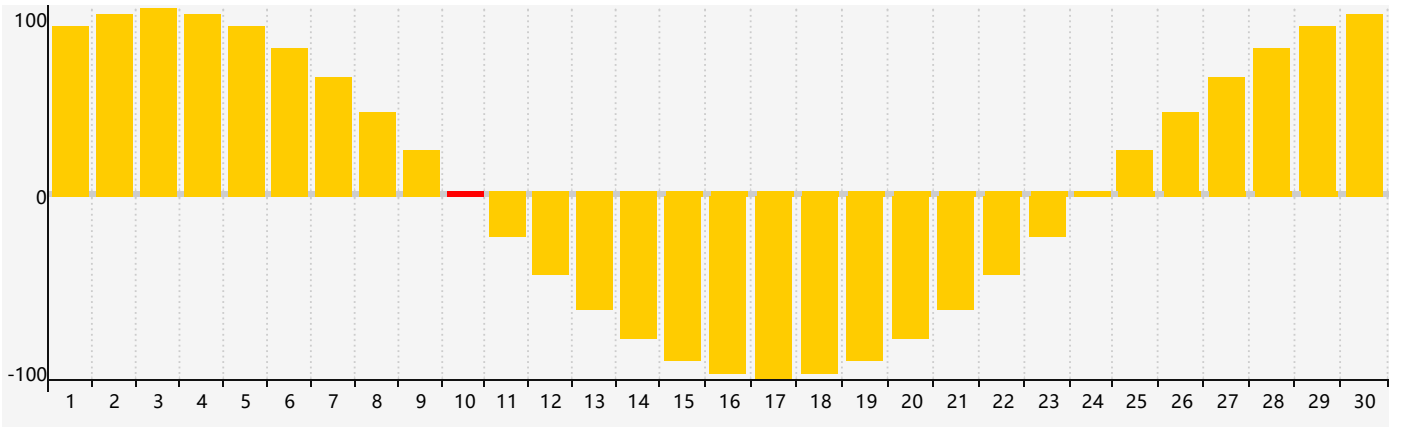

2024年4月智力生理周期曲线图

2024年4月情绪生理周期曲线图

2024年4月体力生理周期曲线图

公元2024年四月 农历甲辰年 [龙年]

星期日	星期一	星期二	星期三	星期四	星期五	星期六
廿二 31	廿三 1	廿四 2	廿五 3	清明 廿六 4	廿七 5	廿八 6
廿九 7	三十 8	三月初一 9	初二 10 智力临界期 情绪临界期 体力临界期	初三 11	初四 12	初五 13
初六 14	初七 15	初八 16	初九 17	初十 18	谷雨 十一 19	十二 20
十三 21	十四 22	十五 23	十六 24	十七 25	十八 26	十九 27
二十 28	廿一 29	廿二 30	廿三 1	廿四 2	廿五 3 体力临界期	廿六 4