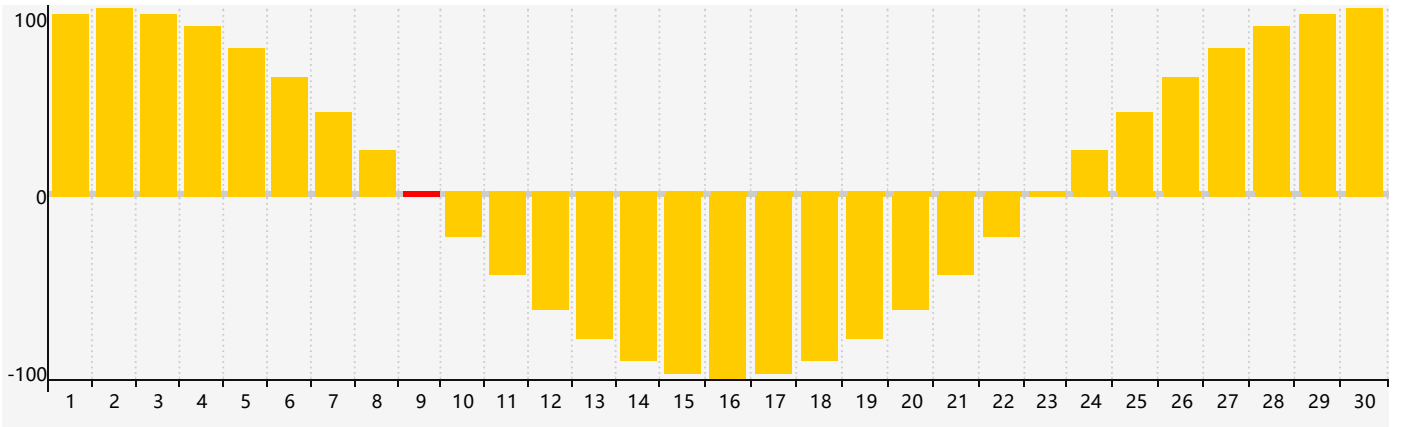

2024年4月智力生理周期曲线图

2024年4月情绪生理周期曲线图

2024年4月体力生理周期曲线图

公元2024年四月 农历甲辰年 [龙年]

星期日	星期一	星期二	星期三	星期四	星期五	星期六
廿二 31	廿三 1	廿四 2	廿五 3	清明 廿六 4	廿七 5	廿八 6 体力临界期
廿九 7	三十 8	三月 初一 9 情绪临界期	初二 10	初三 11	初四 12	初五 13
初六 14	初七 15	初八 16	初九 17	初十 18	谷雨 十一 19	十二 20
十三 21	十四 22	十五 23 智力临界期	十六 24	十七 25	十八 26	十九 27
二十 28	廿一 29 体力临界期	廿二 30	廿三 1	廿四 2	廿五 3	廿六 4