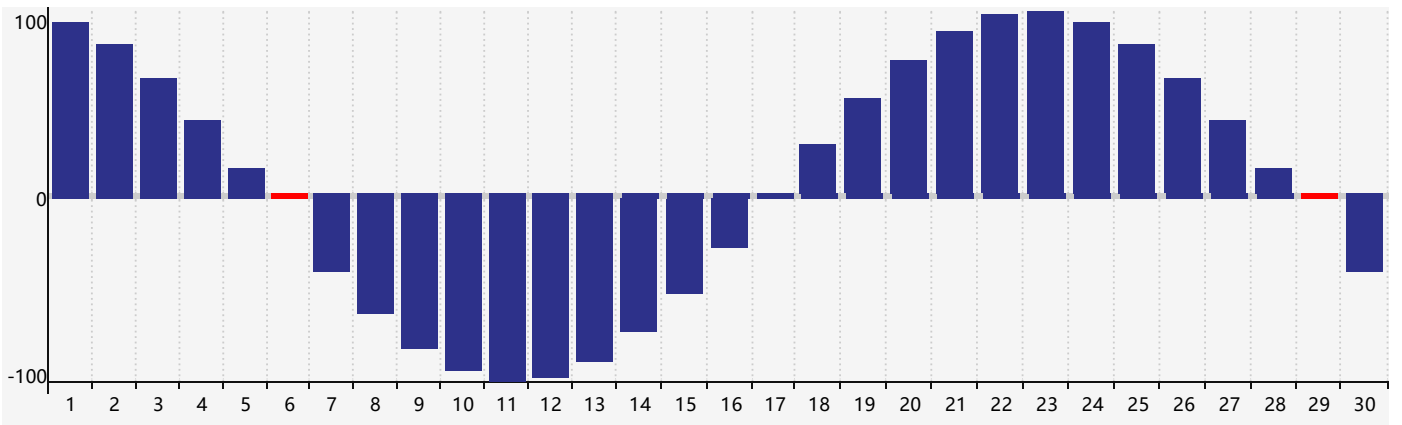

2024年4月智力生理周期曲线图

2024年4月情绪生理周期曲线图

2024年4月体力生理周期曲线图

公元2024年四月 农历甲辰年 [龙年]

星期日	星期一	星期二	星期三	星期四	星期五	星期六
廿二 31	廿三 1	廿四 2	廿五 3	清明 廿六 4	廿七 5	廿八 6 体力临界期
廿九 7	三十 8	三月 初一 9 情绪临界期	初二 10	初三 11	初四 12	初五 13
初六 14	初七 15	初八 16	初九 17	初十 18	谷雨 十一 19	十二 20
十三 21	十四 22	十五 23 智力临界期	十六 24	十七 25	十八 26	十九 27
二十 28	廿一 29 体力临界期	廿二 30	廿三 1	廿四 2	廿五 3	廿六 4