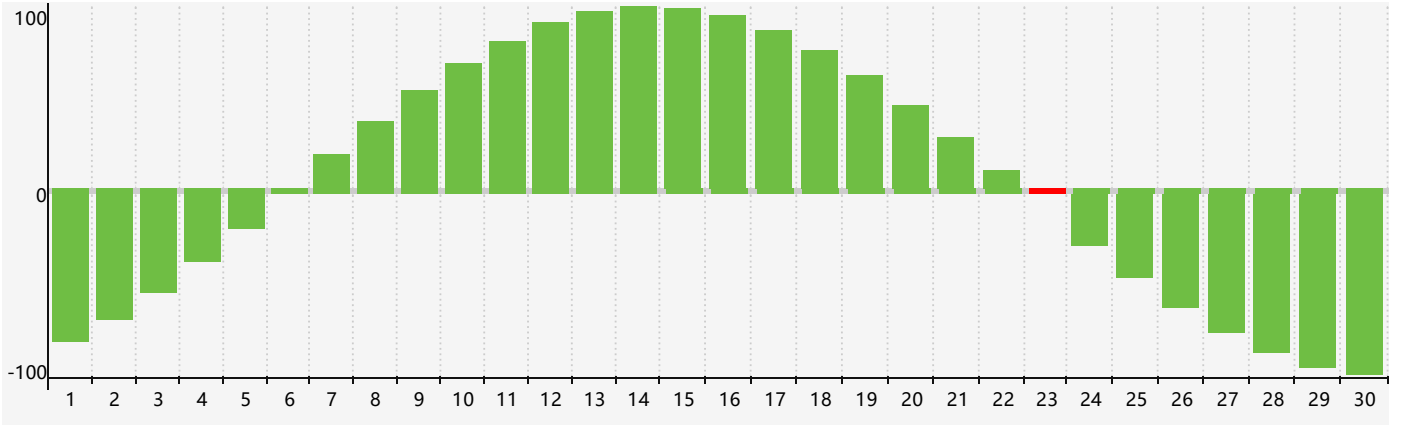

2024年4月智力生理周期曲线图

2024年4月情绪生理周期曲线图

2024年4月体力生理周期曲线图

公元2024年四月 农历甲辰年 [龙年]

星期日	星期一	星期二	星期三	星期四	星期五	星期六
廿二 31	廿三 1	廿四 2	廿五 3	清明 廿六 4	廿七 5	廿八 6 体力临界期
廿九 7	三十 8	三月 初一 9 情绪临界期	初二 10	初三 11	初四 12	初五 13
初六 14	初七 15	初八 16	初九 17	初十 18	谷雨 十一 19	十二 20
十三 21	十四 22	十五 23 智力临界期	十六 24	十七 25	十八 26	十九 27
二十 28	廿一 29 体力临界期	廿二 30	廿三 1	廿四 2	廿五 3	廿六 4