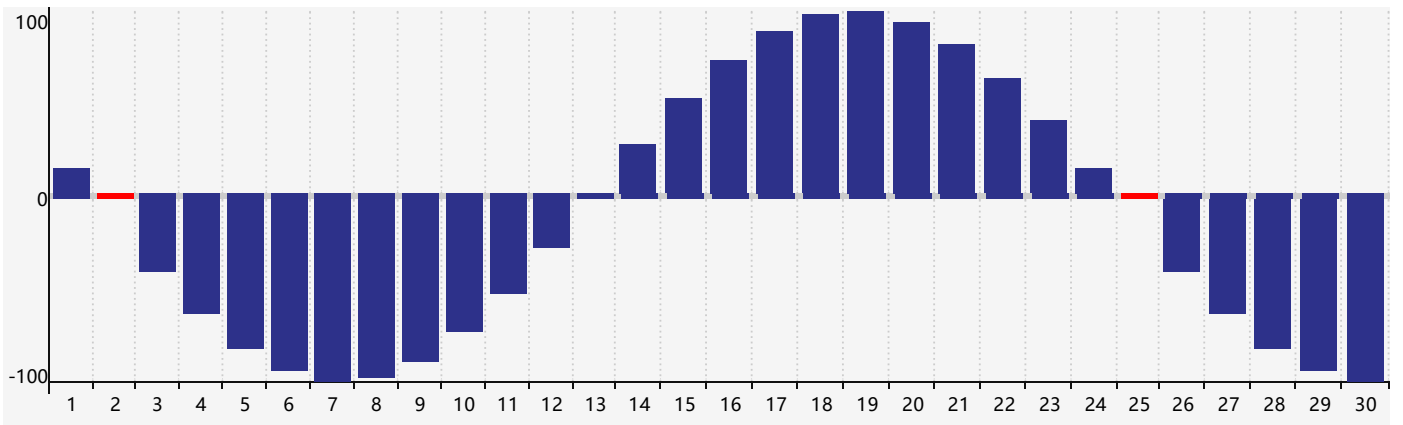

2024年4月智力生理周期曲线图

2024年4月情绪生理周期曲线图

2024年4月体力生理周期曲线图

公元2024年四月 农历甲辰年 [龙年]

| 星期日 | 星期一 | 星期二 | 星期三 | 星期四 | 星期五 | 星期六 |
|-------|-------|---|-------|--|---|-------|
| 廿二 31 | 廿三 1 | 廿四 2 体力临界期 | 廿五 3 | 清明 廿六 4 | 廿七 5 | 廿八 6 |
| 廿九 7 | 三十 8 | 三月 初一 9 | 初二 10 | 初三 11 智力临界期 | 初四 12 | 初五 13 |
| 初六 14 | 初七 15 | 初八 16 | 初九 17 | 初十 18 | 谷雨 十一 19 情绪临界期 | 十二 20 |
| 十三 21 | 十四 22 | 十五 23 | 十六 24 | 十七 25 体力临界期 | 十八 26 | 十九 27 |
| 二十 28 | 廿一 29 | 廿二 30 | 廿三 1 | 廿四 2 | 廿五 3 | 廿六 4 |