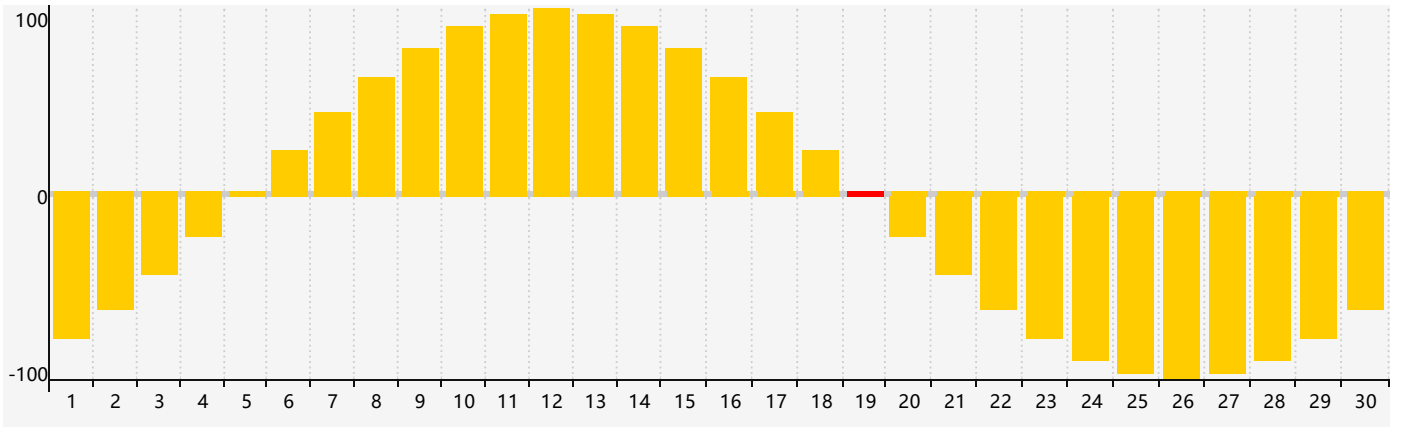

2024年4月智力生理周期曲线图

2024年4月情绪生理周期曲线图

2024年4月体力生理周期曲线图

公元2024年四月 农历甲辰年 [龙年]

| 星期日 | 星期一 | 星期二 | 星期三 | 星期四 | 星期五 | 星期六 |
|-------|-------|---|-------|--|---|-------|
| 廿二 31 | 廿三 1 | 廿四 2 体力临界期 | 廿五 3 | 清明 廿六 4 | 廿七 5 | 廿八 6 |
| 廿九 7 | 三十 8 | 三月 初一 9 | 初二 10 | 初三 11 智力临界期 | 初四 12 | 初五 13 |
| 初六 14 | 初七 15 | 初八 16 | 初九 17 | 初十 18 | 谷雨 十一 19 情绪临界期 | 十二 20 |
| 十三 21 | 十四 22 | 十五 23 | 十六 24 | 十七 25 体力临界期 | 十八 26 | 十九 27 |
| 二十 28 | 廿一 29 | 廿二 30 | 廿三 1 | 廿四 2 | 廿五 3 | 廿六 4 |