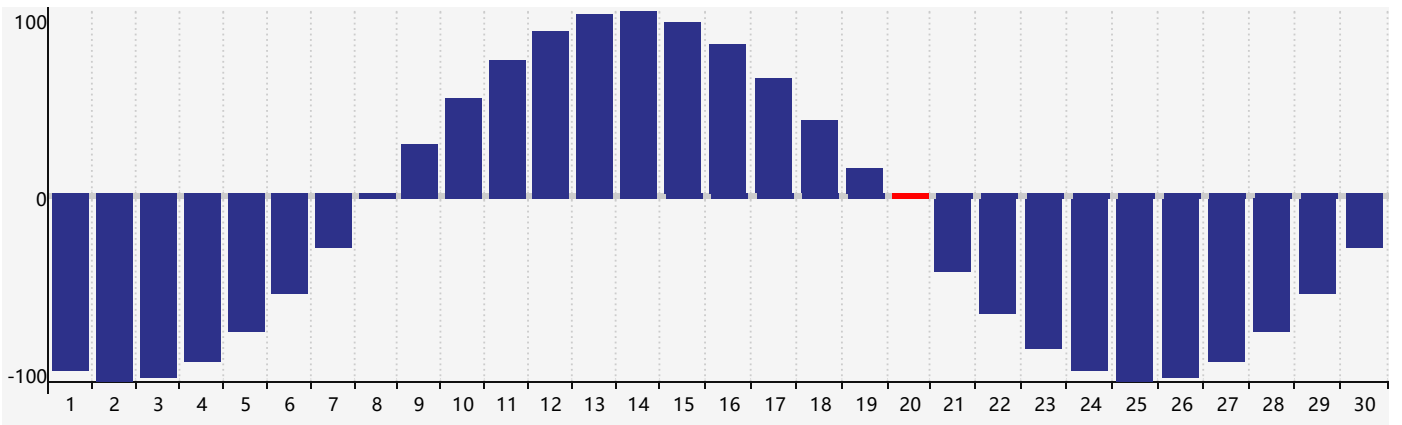

### 2024年4月智力生理周期曲线图

### 2024年4月情绪生理周期曲线图

### 2024年4月体力生理周期曲线图

公元2024年四月 农历甲辰年 [龙年]

星期日	星期一	星期二	星期三	星期四	星期五	星期六
廿二 31	廿三 1	廿四 2	廿五 3	清明 廿六 4 <span style="border: 1px solid red; padding: 2px;">智力临界期</span>	廿七 5	廿八 6
廿九 7	三十 8	三月 初一 9	初二 10	初三 11	初四 12	初五 13
初六 14	初七 15	初八 16	初九 17	初十 18	谷雨 十一 19	十二 20 <span style="border: 1px solid red; padding: 2px;">体力临界期</span>
十三 21	十四 22	十五 23	十六 24	十七 25	十八 26 <span style="border: 1px solid red; padding: 2px;">情绪临界期</span>	十九 27
二十 28	廿一 29	廿二 30	廿三 1	廿四 2	廿五 3	廿六 4