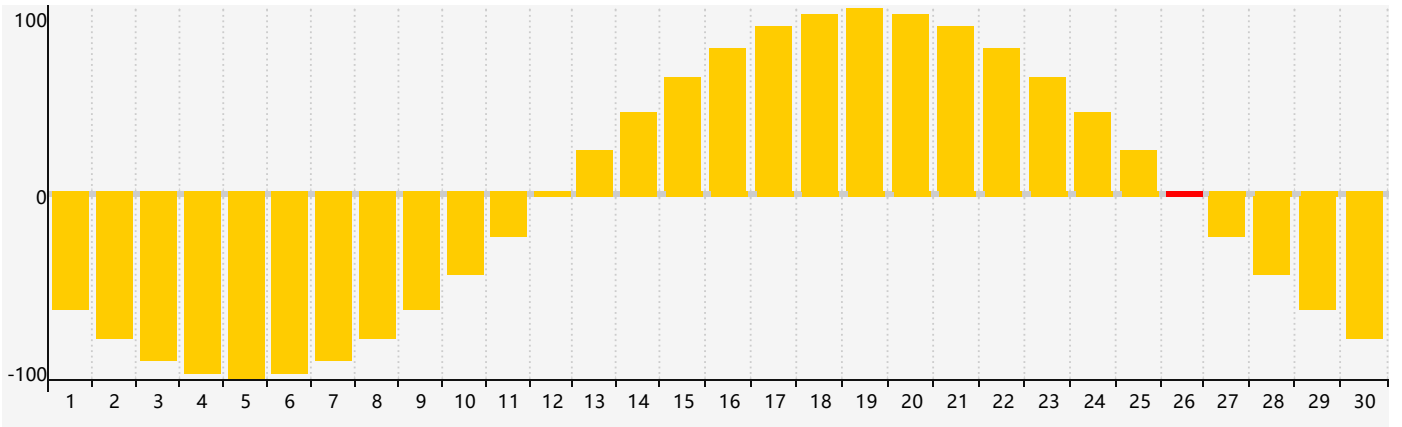

### 2024年4月智力生理周期曲线图

### 2024年4月情绪生理周期曲线图

### 2024年4月体力生理周期曲线图

公元2024年四月 农历甲辰年 [龙年]

星期日	星期一	星期二	星期三	星期四	星期五	星期六
廿二 31	廿三 1	廿四 2	廿五 3	清明 廿六 4 <span style="border: 1px solid red; padding: 2px;">智力临界期</span>	廿七 5	廿八 6
廿九 7	三十 8	三月 初一 9	初二 10	初三 11	初四 12	初五 13
初六 14	初七 15	初八 16	初九 17	初十 18	谷雨 十一 19	十二 20 <span style="border: 1px solid red; padding: 2px;">体力临界期</span>
十三 21	十四 22	十五 23	十六 24	十七 25	十八 26 <span style="border: 1px solid red; padding: 2px;">情绪临界期</span>	十九 27
二十 28	廿一 29	廿二 30	廿三 1	廿四 2	廿五 3	廿六 4