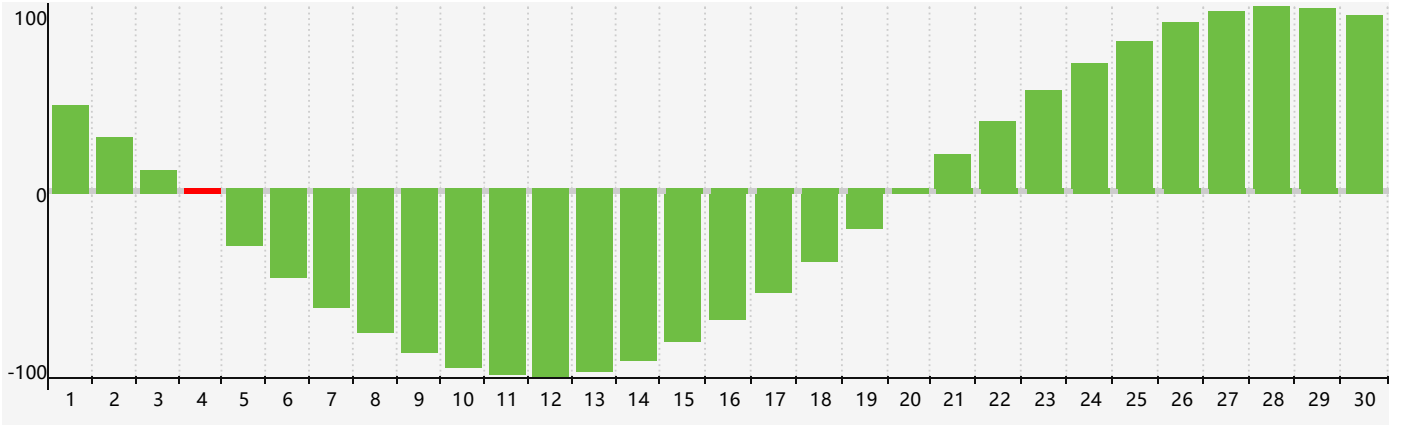

### 2024年4月智力生理周期曲线图

### 2024年4月情绪生理周期曲线图

### 2024年4月体力生理周期曲线图

公元2024年四月 农历甲辰年 [龙年]

星期日	星期一	星期二	星期三	星期四	星期五	星期六
廿二 31	廿三 1	廿四 2	廿五 3	清明 廿六 4 <span style="border: 1px solid red; padding: 2px;">智力临界期</span>	廿七 5	廿八 6
廿九 7	三十 8	三月 初一 9	初二 10	初三 11	初四 12	初五 13
初六 14	初七 15	初八 16	初九 17	初十 18	谷雨 十一 19	十二 20 <span style="border: 1px solid red; padding: 2px;">体力临界期</span>
十三 21	十四 22	十五 23	十六 24	十七 25	十八 26 <span style="border: 1px solid red; padding: 2px;">情绪临界期</span>	十九 27
二十 28	廿一 29	廿二 30	廿三 1	廿四 2	廿五 3	廿六 4