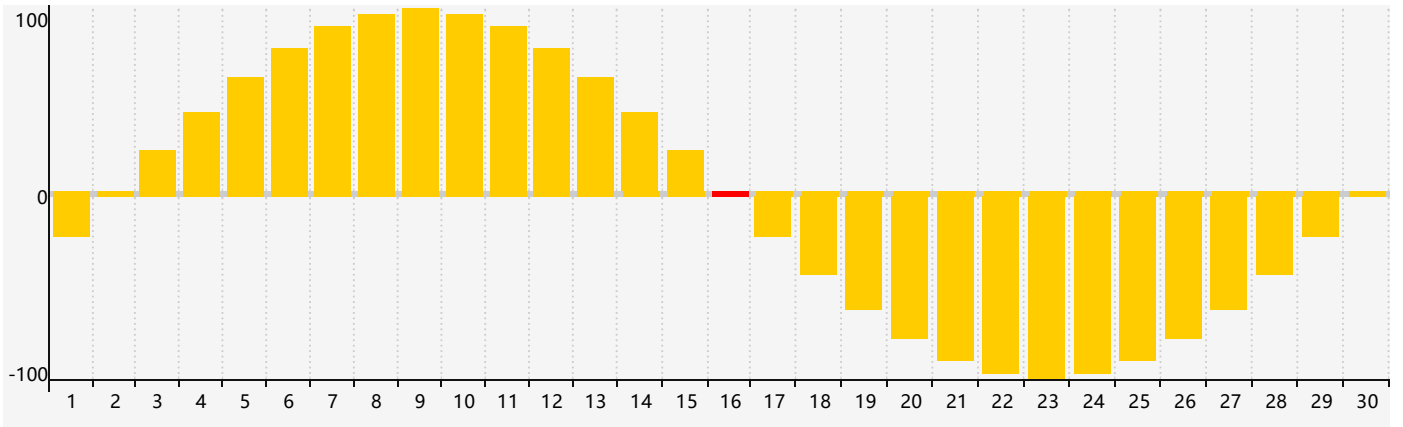

2024年4月智力生理周期曲线图

2024年4月情绪生理周期曲线图

2024年4月体力生理周期曲线图

公元2024年四月 农历甲辰年 [龙年]

星期日	星期一	星期二	星期三	星期四	星期五	星期六
廿二 31	廿三 1	廿四 2	廿五 3	清明 廿六 4	廿七 5	廿八 6
廿九 7	三十 8	三月 初一 9	初二 10	初三 11	初四 12	初五 13 体力临界期
初六 14 智力临界期	初七 15	初八 16 情绪临界期	初九 17	初十 18	谷雨 十一 19	十二 20
十三 21	十四 22	十五 23	十六 24	十七 25	十八 26	十九 27
二十 28	廿一 29	廿二 30	廿三 1	廿四 2	廿五 3	廿六 4