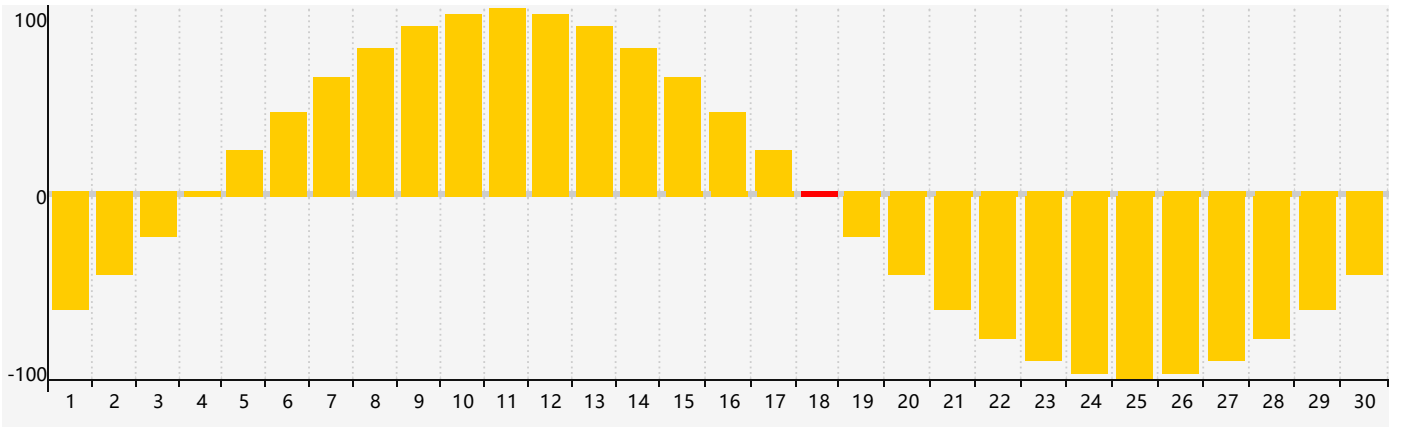

2024年4月智力生理周期曲线图

2024年4月情绪生理周期曲线图

2024年4月体力生理周期曲线图

公元2024年四月 农历甲辰年 [龙年]

星期日	星期一	星期二	星期三	星期四	星期五	星期六
廿二 31	廿三 1	廿四 2	廿五 3	清明 廿六 4	廿七 5	廿八 6
廿九 7	三十 8	三月 初一 9	初二 10	初三 11	初四 12	初五 13
初六 14	初七 15 体力临界期	初八 16 智力临界期	初九 17	初十 18 情绪临界期	谷雨 十一 19	十二 20
十三 21	十四 22	十五 23	十六 24	十七 25	十八 26	十九 27
二十 28	廿一 29	廿二 30	廿三 1	廿四 2	廿五 3	廿六 4