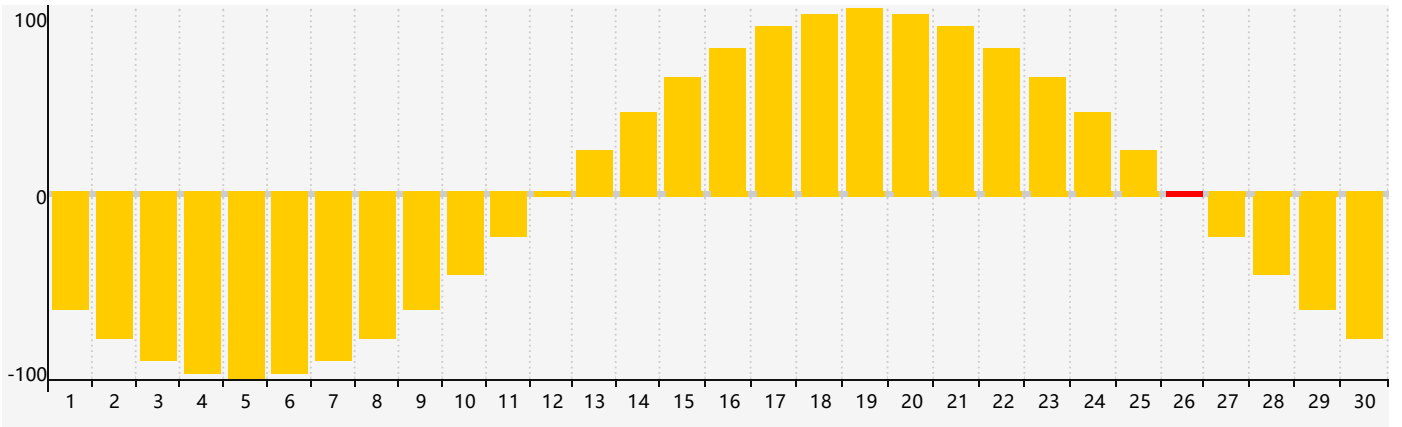

### 2024年4月智力生理周期曲线图

### 2024年4月情绪生理周期曲线图

### 2024年4月体力生理周期曲线图

公元2024年四月 农历甲辰年 [龙年]

| 星期日   | 星期一                         | 星期二     | 星期三   | 星期四     | 星期五                         | 星期六   |
|-------|-----------------------------|---------|-------|---------|-----------------------------|-------|
| 廿二 31 | 廿三 1                        | 廿四 2    | 廿五 3  | 清明 廿六 4 | 廿七 5                        | 廿八 6  |
| 廿九 7  | 三十 8                        | 三月 初一 9 | 初二 10 | 初三 11   | 初四 12<br><span>体力临界期</span> | 初五 13 |
| 初六 14 | 初七 15                       | 初八 16   | 初九 17 | 初十 18   | 谷雨 十一 19                    | 十二 20 |
| 十三 21 | 十四 22<br><span>智力临界期</span> | 十五 23   | 十六 24 | 十七 25   | 十八 26<br><span>情绪临界期</span> | 十九 27 |
| 二十 28 | 廿一 29                       | 廿二 30   | 廿三 1  | 廿四 2    | 廿五 3                        | 廿六 4  |