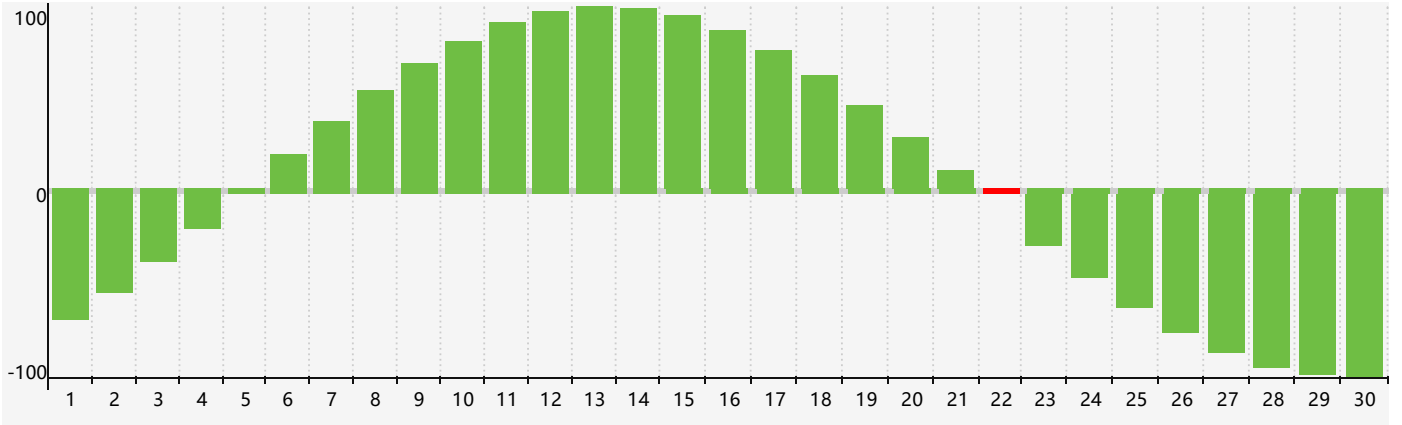

### 2024年4月智力生理周期曲线图

### 2024年4月情绪生理周期曲线图

### 2024年4月体力生理周期曲线图

公元2024年四月 农历甲辰年 [龙年]

| 星期日   | 星期一                         | 星期二     | 星期三   | 星期四     | 星期五                         | 星期六   |
|-------|-----------------------------|---------|-------|---------|-----------------------------|-------|
| 廿二 31 | 廿三 1                        | 廿四 2    | 廿五 3  | 清明 廿六 4 | 廿七 5                        | 廿八 6  |
| 廿九 7  | 三十 8                        | 三月 初一 9 | 初二 10 | 初三 11   | 初四 12<br><span>体力临界期</span> | 初五 13 |
| 初六 14 | 初七 15                       | 初八 16   | 初九 17 | 初十 18   | 谷雨 十一 19                    | 十二 20 |
| 十三 21 | 十四 22<br><span>智力临界期</span> | 十五 23   | 十六 24 | 十七 25   | 十八 26<br><span>情绪临界期</span> | 十九 27 |
| 二十 28 | 廿一 29                       | 廿二 30   | 廿三 1  | 廿四 2    | 廿五 3                        | 廿六 4  |