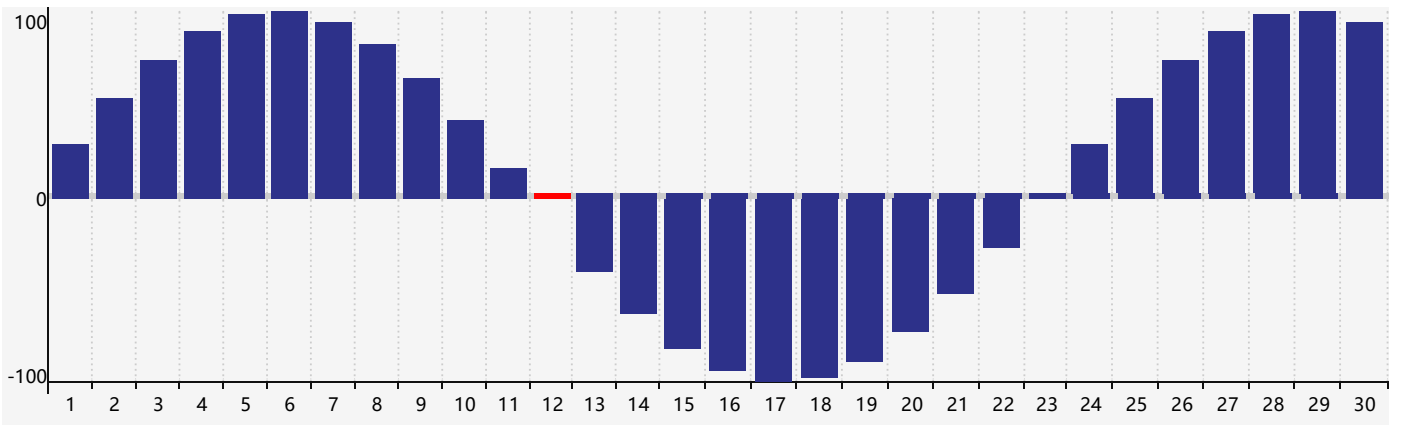

### 2024年4月智力生理周期曲线图

### 2024年4月情绪生理周期曲线图

### 2024年4月体力生理周期曲线图

公元2024年四月 农历甲辰年 [龙年]

| 星期日   | 星期一                         | 星期二     | 星期三   | 星期四     | 星期五                         | 星期六   |
|-------|-----------------------------|---------|-------|---------|-----------------------------|-------|
| 廿二 31 | 廿三 1                        | 廿四 2    | 廿五 3  | 清明 廿六 4 | 廿七 5                        | 廿八 6  |
| 廿九 7  | 三十 8                        | 三月 初一 9 | 初二 10 | 初三 11   | 初四 12<br><span>体力临界期</span> | 初五 13 |
| 初六 14 | 初七 15                       | 初八 16   | 初九 17 | 初十 18   | 谷雨 十一 19                    | 十二 20 |
| 十三 21 | 十四 22<br><span>智力临界期</span> | 十五 23   | 十六 24 | 十七 25   | 十八 26<br><span>情绪临界期</span> | 十九 27 |
| 二十 28 | 廿一 29                       | 廿二 30   | 廿三 1  | 廿四 2    | 廿五 3                        | 廿六 4  |