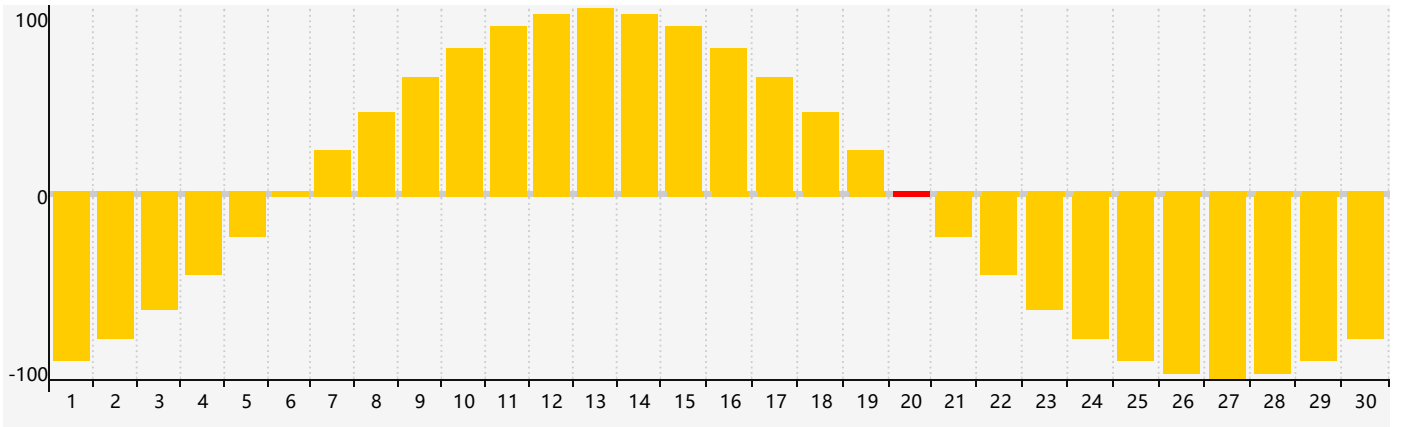

### 2024年4月智力生理周期曲线图

### 2024年4月情绪生理周期曲线图

### 2024年4月体力生理周期曲线图

公元2024年四月 农历甲辰年 [龙年]

星期日	星期一	星期二	星期三	星期四	星期五	星期六
廿二 31	廿三 1	廿四 2 <span style="border: 1px solid red; padding: 2px;">体力临界期</span>	廿五 3	清明 廿六 4	廿七 5	廿八 6
廿九 7	三十 8	三月初一 9	初二 10	初三 11	初四 12	初五 13
初六 14	初七 15	初八 16	初九 17 <span style="border: 1px solid red; padding: 2px;">智力临界期</span>	初十 18	谷雨 十一 19	十二 20 <span style="border: 1px solid red; padding: 2px;">情绪临界期</span>
十三 21	十四 22	十五 23	十六 24	十七 25 <span style="border: 1px solid red; padding: 2px;">体力临界期</span>	十八 26	十九 27
二十 28	廿一 29	廿二 30	廿三 1	廿四 2	廿五 3	廿六 4