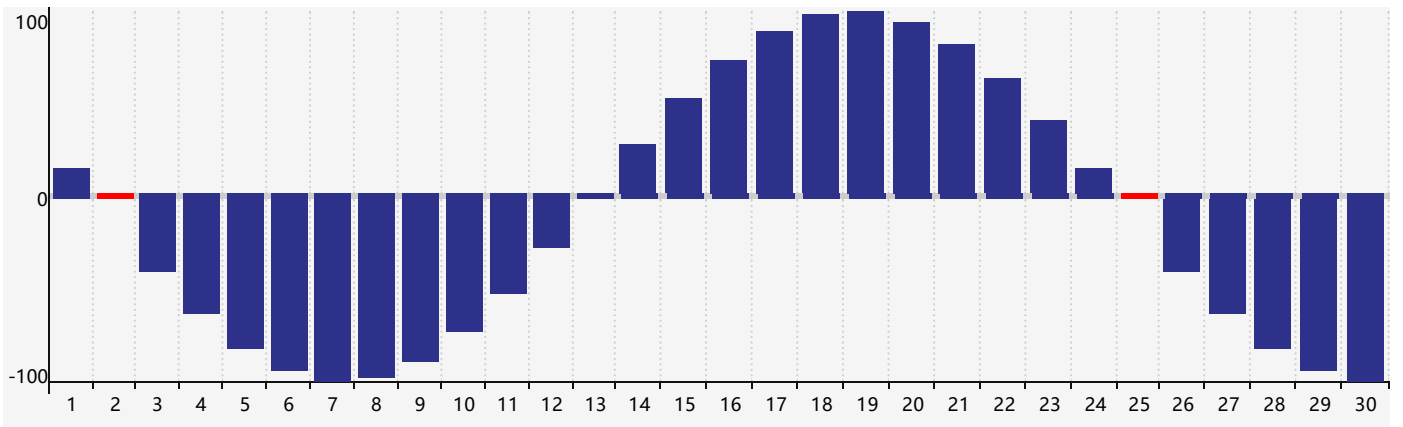

### 2024年4月智力生理周期曲线图

### 2024年4月情绪生理周期曲线图

### 2024年4月体力生理周期曲线图

公元2024年四月 农历甲辰年 [龙年]

星期日	星期一	星期二	星期三	星期四	星期五	星期六
廿二 31	廿三 1	廿四 2 <span style="border: 1px solid red; padding: 2px;">体力临界期</span>	廿五 3	清明 廿六 4	廿七 5	廿八 6
廿九 7	三十 8	三月初一 9	初二 10	初三 11	初四 12	初五 13
初六 14	初七 15	初八 16	初九 17 <span style="border: 1px solid red; padding: 2px;">智力临界期</span>	初十 18	谷雨 十一 19	十二 20 <span style="border: 1px solid red; padding: 2px;">情绪临界期</span>
十三 21	十四 22	十五 23	十六 24	十七 25 <span style="border: 1px solid red; padding: 2px;">体力临界期</span>	十八 26	十九 27
二十 28	廿一 29	廿二 30	廿三 1	廿四 2	廿五 3	廿六 4