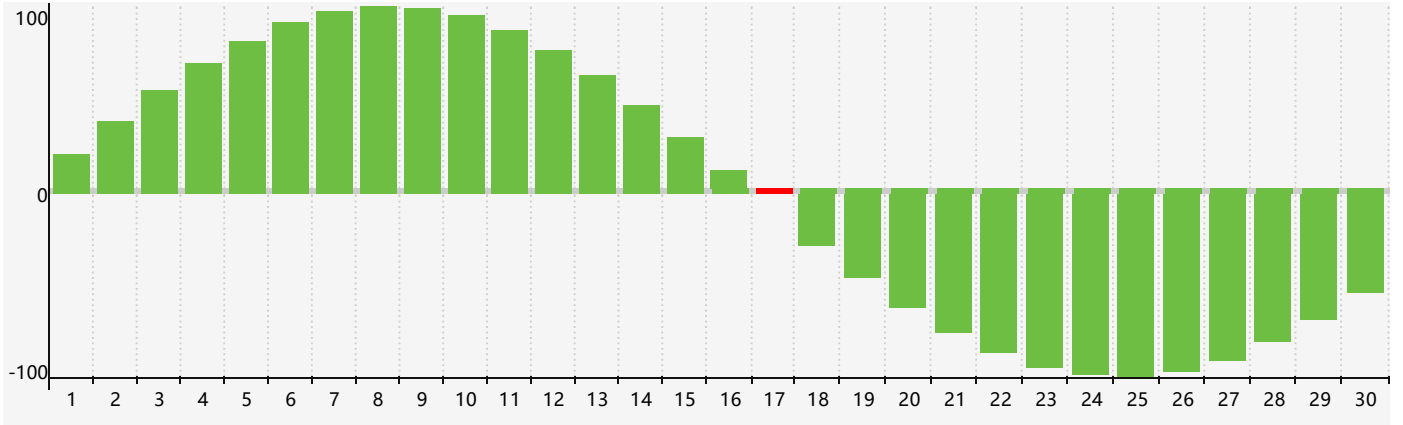

### 2024年4月智力生理周期曲线图

### 2024年4月情绪生理周期曲线图

### 2024年4月体力生理周期曲线图

公元2024年四月 农历甲辰年 [龙年]

星期日	星期一	星期二	星期三	星期四	星期五	星期六
廿二 31	廿三 1	廿四 2 <span style="border: 1px solid red; padding: 2px;">体力临界期</span>	廿五 3	清明 廿六 4	廿七 5	廿八 6
廿九 7	三十 8	三月初一 9	初二 10	初三 11	初四 12	初五 13
初六 14	初七 15	初八 16	初九 17 <span style="border: 1px solid red; padding: 2px;">智力临界期</span>	初十 18	谷雨 十一 19	十二 20 <span style="border: 1px solid red; padding: 2px;">情绪临界期</span>
十三 21	十四 22	十五 23	十六 24	十七 25 <span style="border: 1px solid red; padding: 2px;">体力临界期</span>	十八 26	十九 27
二十 28	廿一 29	廿二 30	廿三 1	廿四 2	廿五 3	廿六 4