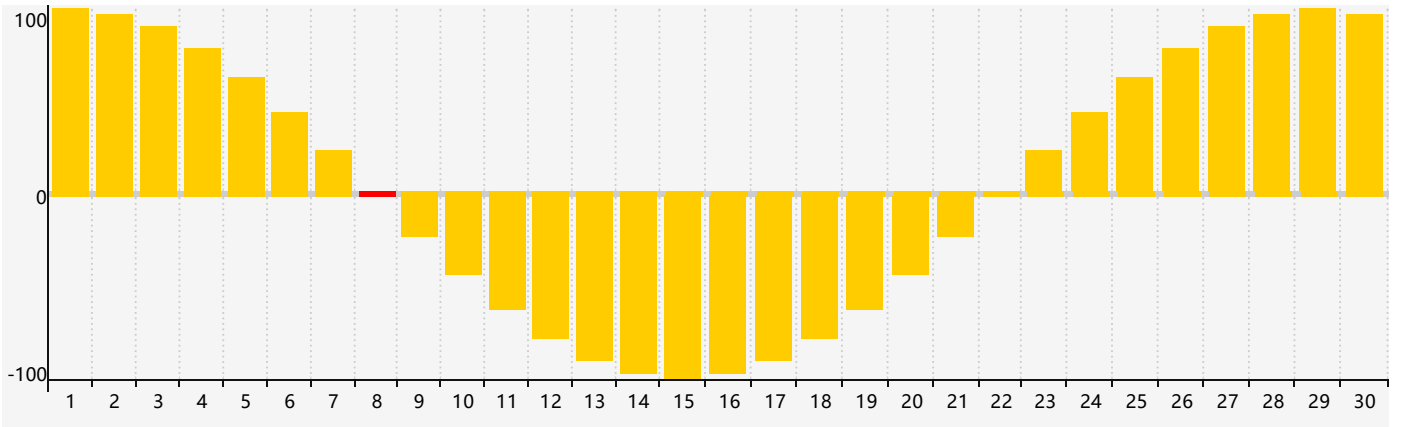

2024年4月智力生理周期曲线图

2024年4月情绪生理周期曲线图

2024年4月体力生理周期曲线图

公元2024年四月 农历甲辰年 [龙年]

星期日	星期一	星期二	星期三	星期四	星期五	星期六
廿二 31	廿三 1	廿四 2	廿五 3	清明 廿六 4	廿七 5	廿八 6
廿九 7	三十 8 情绪临界期	三月 初一 9	初二 10	初三 11	初四 12 体力临界期	初五 13
初六 14	初七 15	初八 16	初九 17	初十 18	谷雨 十一 19	十二 20
十三 21	十四 22	十五 23	十六 24	十七 25	十八 26 智力临界期	十九 27
二十 28	廿一 29	廿二 30	廿三 1	廿四 2	廿五 3	廿六 4