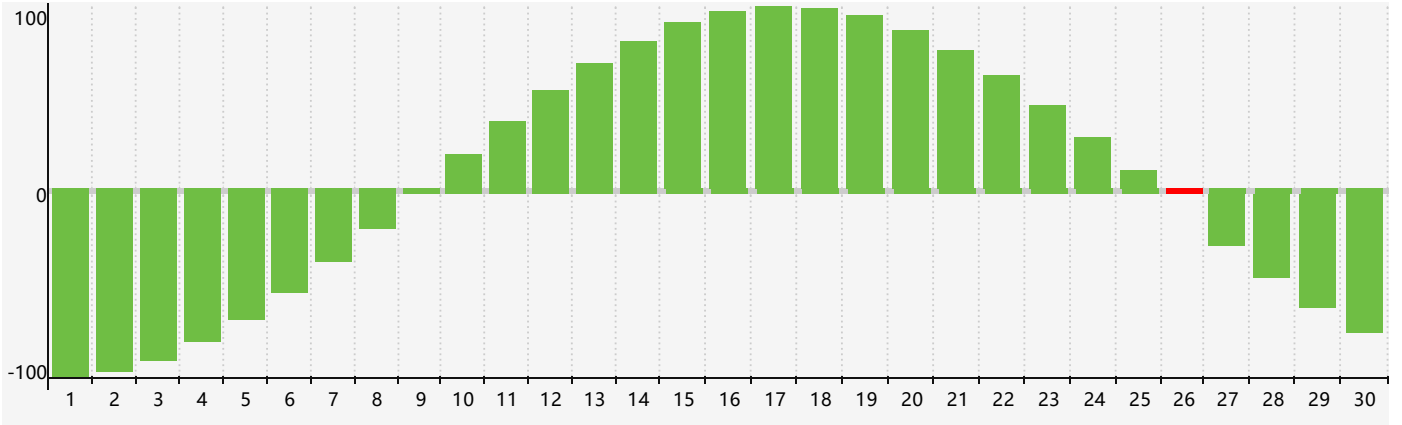

2024年4月智力生理周期曲线图

2024年4月情绪生理周期曲线图

2024年4月体力生理周期曲线图

公元2024年四月 农历甲辰年 [龙年]

星期日	星期一	星期二	星期三	星期四	星期五	星期六
廿二 31	廿三 1	廿四 2	廿五 3	清明 廿六 4	廿七 5	廿八 6
廿九 7	三十 8 情绪临界期	三月 初一 9	初二 10	初三 11	初四 12 体力临界期	初五 13
初六 14	初七 15	初八 16	初九 17	初十 18	谷雨 十一 19	十二 20
十三 21	十四 22	十五 23	十六 24	十七 25	十八 26 智力临界期	十九 27
二十 28	廿一 29	廿二 30	廿三 1	廿四 2	廿五 3	廿六 4